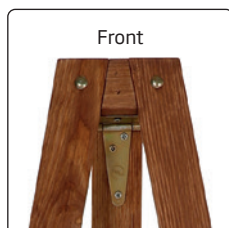

🇬🇧 Elegant dark stained easel. 3-legged stand for boards or painting canvas. Can be folded up for storage. The height and angle is adjustable.

🇩🇪 Elegante Staffelei aus dunklem Holz für Tafeln oder Leinwand. Kann zur Aufbewahrung zusammengeklappt werden. Verstellbar in Höhe und Neigung.

🇩🇰 Elegant stafeli i mørkebejset træ. 3-bens stativ til tavler eller malerlærreder. Kan foldes sammen ved opbevaring. Kan indstilles i højde og vinkel efter behov.

Model	Article	For board size	Colour	Total W x H x D	Weight
271	2466		Dark wood	60 x 165 x 60 cm	5 kg