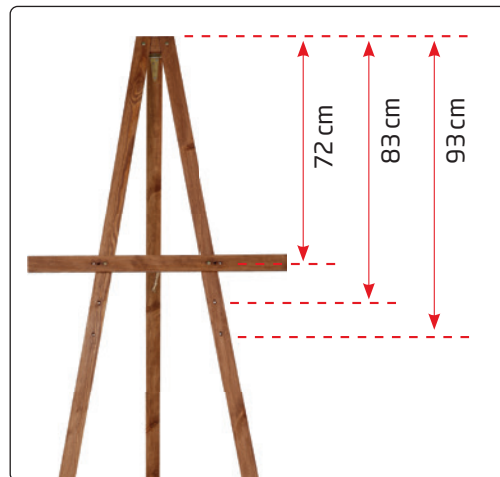

🇬🇧 Elegant dark stained easel. 3-legged stand for boards or painting canvas. Can be folded up for storage. The height and angle is adjustable.

🇩🇪 Elegante Staffelei aus dunklem Holz für Tafeln oder Leinwand. Kann zur Aufbewahrung zusammengeklappt werden. Verstellbar in Höhe und Neigung.

🇩🇰 Elegant stafeli i mørkebejset træ. 3-bens stativ til tavler eller malerlærreder. Kan foldes sammen ved opbevaring. Kan indstilles i højde og vinkel efter behov.

Model	Article	For board size	Colour	Total W x H x D	Weight
271	2466		Dark wood	60 x 165 x 60 cm	5 kg