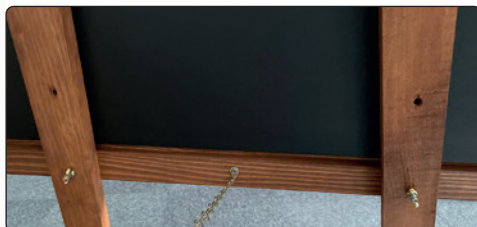

🇬🇧 Elegant dark stained easel. 3-legged stand for boards or painting canvas. Can be folded up for storage. The height and angle is adjustable.

🇩🇪 Elegante Staffelei aus dunklem Holz für Tafeln oder Leinwand. Kann zur Aufbewahrung zusammengeklappt werden. Verstellbar in Höhe und Neigung.

🇩🇰 Elegant stafeli i mørkebejset træ. 3-bens stativ til tavler eller malerlærreder. Kan foldes sammen ved opbevaring. Kan indstilles i højde og vinkel efter behov.

Model	Article	For board size	Colour	Total W x H x D	Weight
271	2466		Dark wood	60 x 165 x 60 cm	5 kg