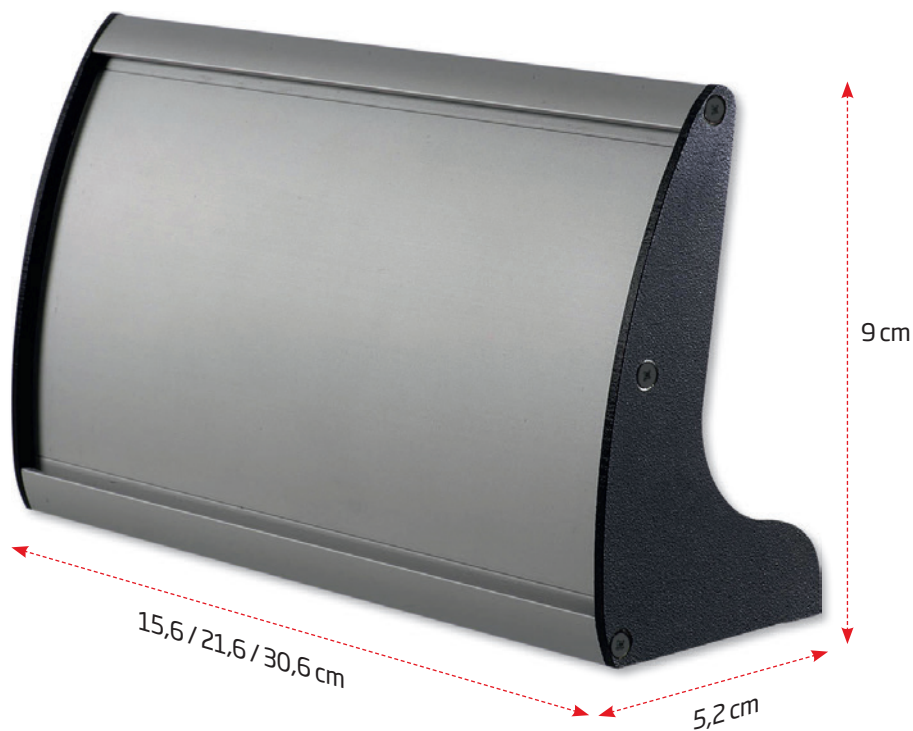

 Elegant alu profile with possibility of mounting printed folio or insert paper behind the included APET front panel. Side feet made of black plastic.

 Elegante Aluminium-Profil mit der Möglichkeit Druck oder Papier zu verwenden. Wird unter der mitgelieferten Apet Frontplatte eingesetzt. Stütze/Endkappe aus schwarzem Kunststoff.

 Elegant aluprofil med mulighed for montering af print, eller indstik af papir, bag den medfølgende Apet frontplade. Sidestøtter udført i sort plast.

Model	Art.no.	Print size	- visible part	Colour	Total W x H x D	Package size and weight	Pallet size and quantity
268	2417	15 x 7,4 cm	15 x 6,8 cm	Alu / silver / black	15,6 x 9 x 5,2 cm	10 x 20 x 7 cm 0,2 kg	80 x 120 x 220 cm 1320 pcs.
268	2418	20 x 7,4 cm	20 x 6,8 cm	Alu / silver / black	21,6 x 9 x 5,2 cm	10 x 25 x 7 cm 0,3 kg	80 x 120 x 220 cm 960 pcs.
268	2419	30 x 7,4 cm	30 x 6,8 cm	Alu / silver / black	30,6 x 9 x 5,2 cm	10 x 34 x 7 cm 0,3 kg	80 x 120 x 220 cm 740 pcs.