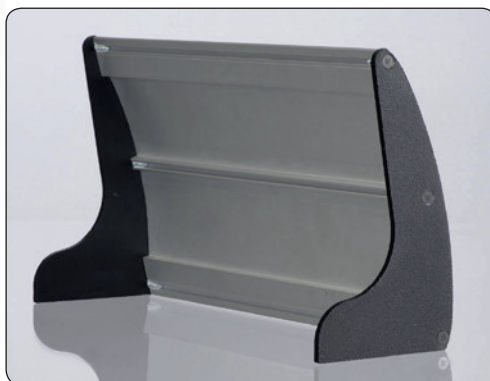

 Elegant alu profile with possibility of mounting printed folio or insert paper behind the included APET front panel. Side feet made of black plastic.

 Elegante Aluminium-Profil mit der Möglichkeit Druck oder Papier zu verwenden. Wird unter der mitgelieferten Apet Frontplatte eingesetzt. Stütze/Endkappe aus schwarzem Kunststoff.

 Elegant aluprofil med mulighed for montering af print, eller indstik af papir, bag den medfølgende Apet frontplade. Sidestøtter udført i sort plast.

Model	Art.no.	Print size	- visible part	Colour	Total W x H x D	Package size and weight	Pallet size and quantity
268	2417	15 x 7,4 cm	15 x 6,8 cm	Alu / silver / black	15,6 x 9 x 5,2 cm	10 x 20 x 7 cm 0,2 kg	80 x 120 x 220 cm 1320 pcs.
268	2418	20 x 7,4 cm	20 x 6,8 cm	Alu / silver / black	21,6 x 9 x 5,2 cm	10 x 25 x 7 cm 0,3 kg	80 x 120 x 220 cm 960 pcs.
268	2419	30 x 7,4 cm	30 x 6,8 cm	Alu / silver / black	30,6 x 9 x 5,2 cm	10 x 34 x 7 cm 0,3 kg	80 x 120 x 220 cm 740 pcs.