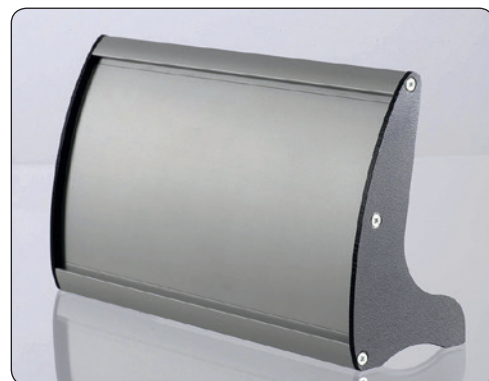

 Elegant alu profile with possibility of mounting printed folio or insert paper behind the included APET front panel. Side feet made of black plastic.

 Elegante Aluminium-Profil mit der Möglichkeit Druck oder Papier zu verwenden. Wird unter der mitgelieferten Apet Frontplatte eingesetzt. Stütze/Endkappe aus schwarzem Kunststoff.

 Elegant aluprofil med mulighed for montering af print, eller indstik af papir, bag den medfølgende Apet frontplade. Sidestøtter udført i sort plast.

Model	Art.no.	Print size	- visible part	Colour	Total W x H x D	Package size and weight	Pallet size and quantity
268	2417	15 x 7,4 cm	15 x 6,8 cm	Alu / silver / black	15,6 x 9 x 5,2 cm	10 x 20 x 7 cm 0,2 kg	80 x 120 x 220 cm 1320 pcs.
268	2418	20 x 7,4 cm	20 x 6,8 cm	Alu / silver / black	21,6 x 9 x 5,2 cm	10 x 25 x 7 cm 0,3 kg	80 x 120 x 220 cm 960 pcs.
268	2419	30 x 7,4 cm	30 x 6,8 cm	Alu / silver / black	30,6 x 9 x 5,2 cm	10 x 34 x 7 cm 0,3 kg	80 x 120 x 220 cm 740 pcs.