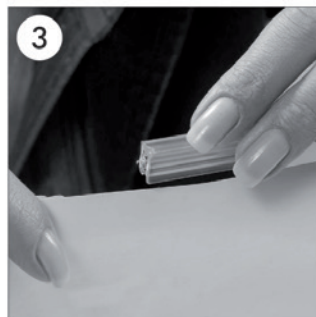

\* Grip top/bottom: The part of the poster/banner that will be covered by the profile and not visible.

Model	Art.no.	Poster width	Grip top*	Colour	Total width	Package size and weight	Pallet size and quantity
253	2621	21,0 cm	1 + 1 cm	Alu/silver	21,6 cm	22 x 26 x 3,2 cm 0,1 kg	80 x 120 x 220 cm 3900 pcs.
-	2622	29,7 cm	-	-	30,3 cm	22 x 36 x 3,2 cm 0,2 kg	80 x 120 x 220 cm 2800 pcs.
-	2623	42,0 cm	-	-	42,6 cm	22 x 48 x 3,2 cm 0,3 kg	80 x 120 x 220 cm 1900 pcs.
-	2624	50,0 cm	-	-	50,6 cm	22 x 56 x 3,2 cm 0,4 kg	80 x 120 x 220 cm 1900 pcs.
-	2625	59,4 cm	-	-	60,0 cm	22 x 66 x 3,2 cm 0,4 kg	80 x 120 x 220 cm 1600 pcs.
-	2626	70,0 cm	-	-	70,6 cm	22 x 76 x 3,2 cm 0,5 kg	80 x 120 x 220 cm 1450 pcs.
-	2627	84,1 cm	-	-	84,7 cm	22 x 91 x 3,2 cm 0,5 kg	80 x 120 x 220 cm 1200 pcs.
-	2628	100,0 cm	-	-	100,6 cm	22 x 107 x 3,2 cm 0,6 kg	80 x 120 x 220 cm 1050 pcs.
-	2629	120,0 cm	-	-	120,6 cm	22 x 126 x 3,2 cm 0,7 kg	80 x 130 x 220 cm 1000 pcs.

## • HOW TO TAKE IN THE POSTER • EINSCHIEBUNG DER POSTER

- Take product out of its package.
- Packen Sie die Poster Fix aus

- Open the taps by turning and take the PVC profiles out.
- Machen Sie die Endkappen drehend auf und nehmen Sie die PVC Profile heraus.

- Put the plastic clips from top & bottom of poster.
- Befestigen Sie die Kunststoffgreifer an den Posterseiten. Schieben Sie dann die Kunststoffgreifer in die schiene hinein.

- Attach you poster by sliding it to the canal inside the aluminum profile from the sides.
- Schieben Sie Ihr Poster seitlich in den Kanal am Profil hinein.