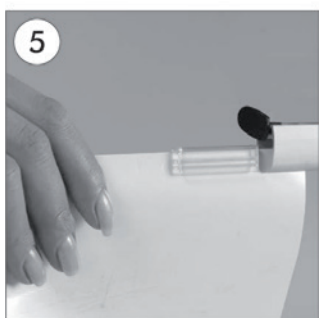

\* Grip top/bottom: The part of the poster/banner that will be covered by the profile and not visible.

Model	Art.no.	Poster width	Grip top*	Colour	Total width	Package size and weight	Pallet size and quantity
253	2621	21,0 cm	1 + 1 cm	Alu/silver	21,6 cm	22 x 26 x 3,2 cm 0,1 kg	80 x 120 x 220 cm 3900 pcs.
-	2622	29,7 cm	-	-	30,3 cm	22 x 36 x 3,2 cm 0,2 kg	80 x 120 x 220 cm 2800 pcs.
-	2623	42,0 cm	-	-	42,6 cm	22 x 48 x 3,2 cm 0,3 kg	80 x 120 x 220 cm 1900 pcs.
-	2624	50,0 cm	-	-	50,6 cm	22 x 56 x 3,2 cm 0,4 kg	80 x 120 x 220 cm 1900 pcs.
-	2625	59,4 cm	-	-	60,0 cm	22 x 66 x 3,2 cm 0,4 kg	80 x 120 x 220 cm 1600 pcs.
-	2626	70,0 cm	-	-	70,6 cm	22 x 76 x 3,2 cm 0,5 kg	80 x 120 x 220 cm 1450 pcs.
-	2627	84,1 cm	-	-	84,7 cm	22 x 91 x 3,2 cm 0,5 kg	80 x 120 x 220 cm 1200 pcs.
-	2628	100,0 cm	-	-	100,6 cm	22 x 107 x 3,2 cm 0,6 kg	80 x 120 x 220 cm 1050 pcs.
-	2629	120,0 cm	-	-	120,6 cm	22 x 126 x 3,2 cm 0,7 kg	80 x 130 x 220 cm 1000 pcs.

## • HOW TO TAKE IN THE POSTER • EINSCHIEBUNG DER POSTER

- Take product out of its package.
- Packen Sie die Poster Fix aus

- Open the taps by turning and take the PVC profiles out.
- Machen Sie die Endkappen drehend auf und nehmen Sie die PVC Profile heraus.

- Put the plastic clips from top & bottom of poster.
- Befestigen Sie die Kunststoffgreifer an den Posterseiten. Schieben Sie dann die Kunststoffgreifer in die schiene hinein.

- Attach you poster by sliding it to the canal inside the aluminum profile from the sides.
- Schieben Sie Ihr Poster seitlich in den Kanal am Profil hinein.