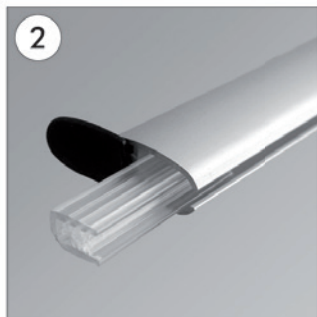

- Open the taps by turning and take the PVC profiles out.
- Machen Sie die Endkappen drehend auf und nehmen Sie die PVC Profile heraus.