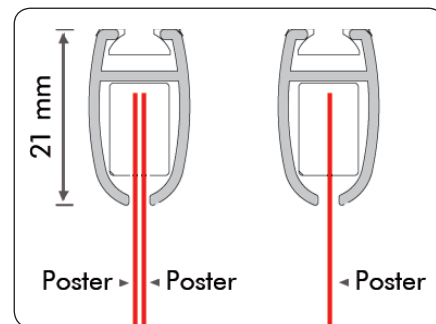

FOR BANNER MATERIALS 10 - 500 MIKRON

 20 mm anodized alu profiles (set). Incl. black endcaps and 2 plastic hangers. Can be used both single and double sided. Recommended for posters. The profiles are available in 3 metres lengths for customized production (model 277).

 20 mm eloxierte doppelseitiger Alu Profil (Set). Inkl. schwarze Endkappen und 2 Aufhängehaken. Für ein- oder doppelseitige Verwendung. Für Plakate empfohlen. Die Profile sind in 3-Meter-Längen für kundenspezifische Anfertigung (Modell 277).

 20 mm aluprofiler (sæt). Inkl. sorte endekapper og 2 ophængsøjer. Kan anvendes både enkelt- og dobbeltsidet. Anbefales til plakater. Profilerne kan leveres i 3 meters længde til specialfremstilling (model 277).

\* Grip top/bottom: The part of the poster/banner that will be covered by the profile and not visible.

Model	Art.no.	Poster width	Grip top*	Colour	Total width	Package size and weight	Pallet size and quantity
253	2621	21,0 cm	1 + 1 cm	Alu/silver	21,6 cm	22 x 26 x 3,2 cm 0,1 kg	80 x 120 x 220 cm 3900 pcs.
-	2622	29,7 cm	-	-	30,3 cm	22 x 36 x 3,2 cm 0,2 kg	80 x 120 x 220 cm 2800 pcs.
-	2623	42,0 cm	-	-	42,6 cm	22 x 48 x 3,2 cm 0,3 kg	80 x 120 x 220 cm 1900 pcs.
-	2624	50,0 cm	-	-	50,6 cm	22 x 56 x 3,2 cm 0,4 kg	80 x 120 x 220 cm 1900 pcs.
-	2625	59,4 cm	-	-	60,0 cm	22 x 66 x 3,2 cm 0,4 kg	80 x 120 x 220 cm 1600 pcs.
-	2626	70,0 cm	-	-	70,6 cm	22 x 76 x 3,2 cm 0,5 kg	80 x 120 x 220 cm 1450 pcs.
-	2627	84,1 cm	-	-	84,7 cm	22 x 91 x 3,2 cm 0,5 kg	80 x 120 x 220 cm 1200 pcs.
-	2628	100,0 cm	-	-	100,6 cm	22 x 107 x 3,2 cm 0,6 kg	80 x 120 x 220 cm 1050 pcs.
-	2629	120,0 cm	-	-	120,6 cm	22 x 126 x 3,2 cm 0,7 kg	80 x 130 x 220 cm 1000 pcs.