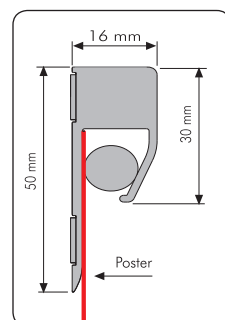

Fast Note Profile

 30 mm alu profile (with rolls inside), makes it easy to attach and take down papers/pictures without the use of magnets or pins. For wall mounting with the enclosed screws and plugs. Can also be pasted with the double sided adhesive tape, mounted on the back of the profile.

 30 mm aluprofil (med indvendige ruller) til nem ophængning og nedtagning af papirer/billeder uden brug af magneter eller stifter. Monteres på væg med skruer (inkl.) og plugs eller klæbes op med dobbeltsidet tape som er monteret bag på profilen.

Total width: 33,4 - 52,9 - 78,2 - 102,4 - 128,6 - 153,4 cm

Poster width: 31 - 50 - 75 - 100 - 125,5 - 150 cm

*** Grip top/bottom:**

The part of the poster/banner that will be covered by the profile and not visible.

INCL. INSIDE ROLLERS
(ART. 2699)

INSIDE ROLLERS

Model	Art.no.	Poster width	Grip top*	Colour	Total width	Package size and weight		Pallet size and quantity	
250	2690	31 cm	1,5 cm	Alu/silver	33,4 cm	36 x 6 x 2 cm	0,3 kg	80 x 120 x 111 cm	1500 pcs.
-	2691	50 cm	-	-	52,9 cm	55 x 6 x 2 cm	0,4 kg	80 x 120 x 111 cm	1000 pcs.
-	2692	75 cm	-	-	78,2 cm	80 x 6 x 2 cm	0,6 kg	80 x 120 x 102 cm	550 pcs.
-	2693	100 cm	-	-	102,4 cm	105 x 6 x 2 cm	0,8 kg	80 x 120 x 102 cm	450 pcs.
-	2694	125,5 cm	-	-	128,6 cm	123 x 6 x 2 cm	1,0 kg	80 x 130 x 102 cm	450 pcs.
-	2695	150 cm	-	-	153,4 cm	155 x 6 x 2 cm	1,2 kg	80 x 160 x 102 cm	450 pcs.