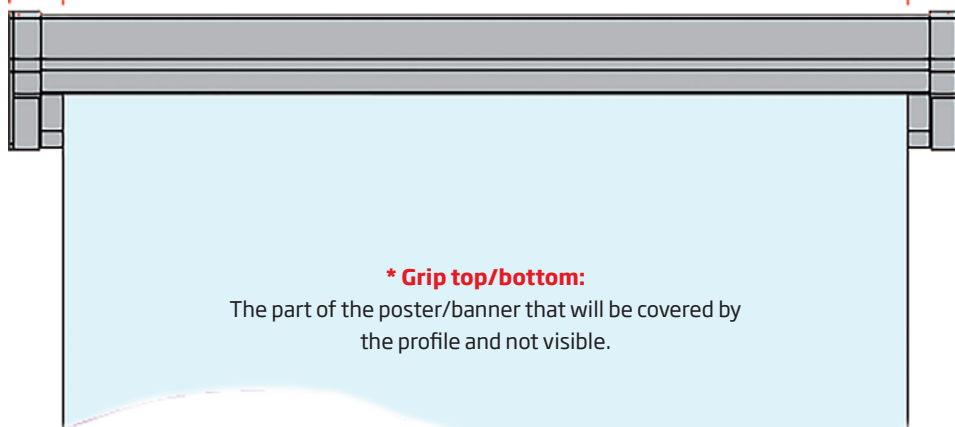

Total width: 33,4 - 52,9 - 78,2 - 102,4 - 128,6 - 153,4 cm

Poster width: 31 - 50 - 75 - 100 - 125,5 - 150 cm

* Grip top/bottom:

The part of the poster/banner that will be covered by the profile and not visible.