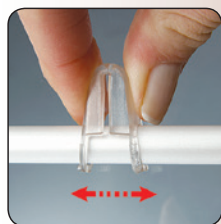

 Lightweight double sided silver anodized alu frame. Stretches the poster from 4 corners. Incl. 2 pcs. U-hangers for wall mounting or ceiling hanging.

 Ein leichter doppelseitiger silber eloxierter Alu Rahmen. Der Poster wird in allen 4 Ecken eingespannt. Mit zwei Stück U-Aufhänger geliefert. Für Decken- oder Wandbefestigung geeignet.

 Dobbeltsidet sølveloxeret aluminium letvægtsramme, som med klemmer, trækker plakaten indvendigt fra alle fire hjørner. To plastkroge til væg- eller loftsophæng medfølger.

Model	Art.no.	Poster size	Colour	Total W x H x D	Package size and weight	Pallet size and quantity
249	4620	21 x 29,7 cm A4	Alu/plastic	31 x 39,7 cm	52 x Ø 4 cm 0,3 kg	80 x 120 x 220 cm 750 pcs.
-	4621	29,7 x 42 cm A3	-	39,7 x 52 cm	64 x Ø 4 cm 0,4 kg	80 x 120 x 220 cm 350 pcs.
-	4622	42 x 59,4 cm A2	-	52 x 69,4 cm	81 x Ø 4 cm 0,4 kg	80 x 120 x 220 cm 200 pcs.
-	4624	50 x 70 cm	-	60 x 80 cm	92 x Ø 4 cm 0,4 kg	80 x 120 x 220 cm 150 pcs.
-	4623	59,4 x 84,1 cm A1	-	69,4 x 94,1 cm	106 x Ø 4 cm 0,4 kg	80 x 120 x 220 cm 120 pcs.
-	4625	70 x 100 cm	-	80 x 110 cm	122 x Ø 4 cm 0,5 kg	80 x 120 x 220 cm 100 pcs.

- Place in the plastic hangers inside the profiles.
- Bringen Sie alle Kunststoffecken so zusammen, dass die langen und kurzen Profile gegenüber stehen.

- Fit in the poster inside the clear clips.
- Befestigen Sie das Poster zwischen den Kunststoffklipsen.