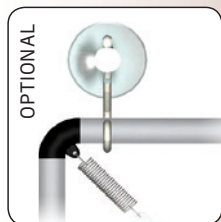

 Lightweight double sided silver anodized alu frame. Stretches the poster from 4 corners. Incl. 2 pcs. U-hangers for wall mounting or ceiling hanging.

 Ein leichter doppelseitiger silber eloxierter Alu Rahmen. Der Poster wird in allen 4 Ecken eingespannt. Mit zwei Stück U-Aufhänger geliefert. Für Decken- oder Wandbefestigung geeignet.

 Dobbeltsidet sølveloxeret aluminium letvægtsramme, som med klemmer, trækker plakaten indvendigt fra alle fire hjørner. To plastkroge til væg- eller loftsophæng medfølger.

Model	Art.no.	Poster size	Colour	Total W x H x D	Package size and weight	Pallet size and quantity
249	4620	21 x 29,7 cm A4	Alu/plastic	31 x 39,7 cm	52 x Ø 4 cm 0,3 kg	80 x 120 x 220 cm 750 pcs.
-	4621	29,7 x 42 cm A3	-	39,7 x 52 cm	64 x Ø 4 cm 0,4 kg	80 x 120 x 220 cm 350 pcs.
-	4622	42 x 59,4 cm A2	-	52 x 69,4 cm	81 x Ø 4 cm 0,4 kg	80 x 120 x 220 cm 200 pcs.
-	4624	50 x 70 cm	-	60 x 80 cm	92 x Ø 4 cm 0,4 kg	80 x 120 x 220 cm 150 pcs.
-	4623	59,4 x 84,1 cm A1	-	69,4 x 94,1 cm	106 x Ø 4 cm 0,4 kg	80 x 120 x 220 cm 120 pcs.
-	4625	70 x 100 cm	-	80 x 110 cm	122 x Ø 4 cm 0,5 kg	80 x 120 x 220 cm 100 pcs.