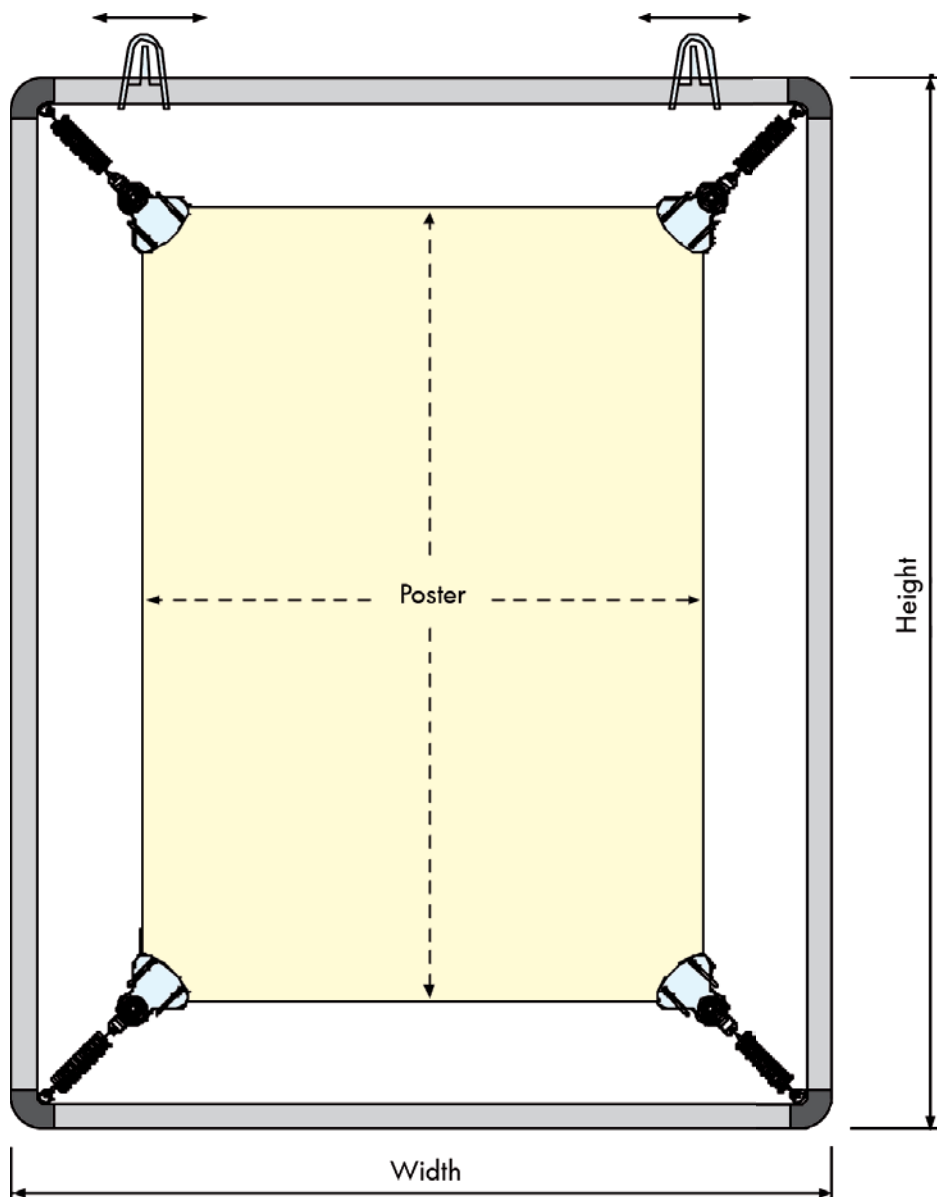

 Lightweight double sided silver anodized alu frame. Stretches the poster from 4 corners. Incl. 2 pcs. U-hangers for wall mounting or ceiling hanging.

 Ein leichter doppelseitiger silber eloxierter Alu Rahmen. Der Poster wird in allen 4 Ecken eingespannt. Mit zwei Stück U-Aufhänger geliefert. Für Decken- oder Wandbefestigung geeignet.

 Dobbeltsidet sølveloxeret aluminium letvægtsramme, som med klemmer, trækker plakaten indvendigt fra alle fire hjørner. To plastkroge til væg- eller loftsophæng medfølger.

Model	Art.no.	Poster size	Colour	Total W x H x D	Package size and weight	Pallet size and quantity
249	4620	21 x 29,7 cm A4	Alu/plastic	31 x 39,7 cm	52 x Ø 4 cm 0,3 kg	80 x 120 x 220 cm 750 pcs.
-	4621	29,7 x 42 cm A3	-	39,7 x 52 cm	64 x Ø 4 cm 0,4 kg	80 x 120 x 220 cm 350 pcs.
-	4622	42 x 59,4 cm A2	-	52 x 69,4 cm	81 x Ø 4 cm 0,4 kg	80 x 120 x 220 cm 200 pcs.
-	4624	50 x 70 cm	-	60 x 80 cm	92 x Ø 4 cm 0,4 kg	80 x 120 x 220 cm 150 pcs.
-	4623	59,4 x 84,1 cm A1	-	69,4 x 94,1 cm	106 x Ø 4 cm 0,4 kg	80 x 120 x 220 cm 120 pcs.
-	4625	70 x 100 cm	-	80 x 110 cm	122 x Ø 4 cm 0,5 kg	80 x 120 x 220 cm 100 pcs.

- Place in the plastic hangers inside the profiles.
- Bringen Sie alle Kunststoffecken so zusammen, dass die langen und kurzen Profile gegenüber stehen.

- Fit in the poster inside the clear clips.
- Befestigen Sie das Poster zwischen den Kunststoffklipsen.