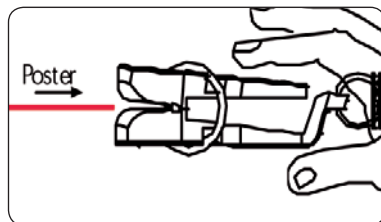

 Lightweight double sided silver anodized alu frame. Stretches the poster from 4 corners. Incl. 2 pcs. U-hangers for wall mounting or ceiling hanging.

 Ein leichter doppelseitiger silber eloxierter Alu Rahmen. Der Poster wird in allen 4 Ecken eingespannt. Mit zwei Stück U-Aufhänger geliefert. Für Decken- oder Wandbefestigung geeignet.

 Dobbeltsidet sølveloxeret aluminium letvægtsramme, som med klemmer, trækker plakaten indvendigt fra alle fire hjørner. To plastkroge til væg- eller loftsophæng medfølger.

Model	Art.no.	Poster size	Colour	Total W x H x D	Package size and weight	Pallet size and quantity
249	4620	21 x 29,7 cm A4	Alu/plastic	31 x 39,7 cm	52 x Ø 4 cm 0,3 kg	80 x 120 x 220 cm 750 pcs.
-	4621	29,7 x 42 cm A3	-	39,7 x 52 cm	64 x Ø 4 cm 0,4 kg	80 x 120 x 220 cm 350 pcs.
-	4622	42 x 59,4 cm A2	-	52 x 69,4 cm	81 x Ø 4 cm 0,4 kg	80 x 120 x 220 cm 200 pcs.
-	4624	50 x 70 cm	-	60 x 80 cm	92 x Ø 4 cm 0,4 kg	80 x 120 x 220 cm 150 pcs.
-	4623	59,4 x 84,1 cm A1	-	69,4 x 94,1 cm	106 x Ø 4 cm 0,4 kg	80 x 120 x 220 cm 120 pcs.
-	4625	70 x 100 cm	-	80 x 110 cm	122 x Ø 4 cm 0,5 kg	80 x 120 x 220 cm 100 pcs.

- Place in the plastic hangers inside the profiles.
- Bringen Sie alle Kunststoffecken so zusammen, dass die langen und kurzen Profile gegenüber stehen.

- Fit in the poster inside the clear clips.
- Befestigen Sie das Poster zwischen den Kunststoffklipsen.