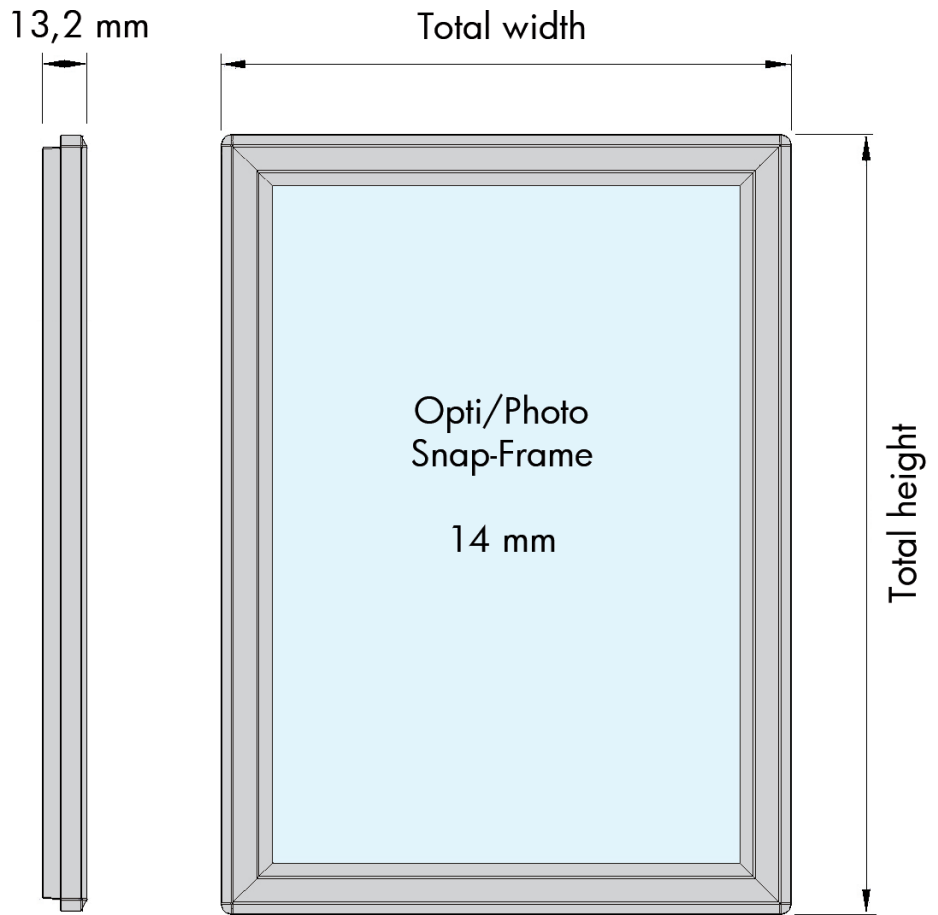

PATENTED

Very competitive snap-frame with mitred corners. Anodized aluminum or black powder coated. Injection moulded polystyrene backing. Anti-reflex front panel in APET. Delivered with support fitting for vertical or horizontal position.

Sehr konkurrenzfähige Klapp-Rahmen mit mit Ecken auf Gehrung. Eloxiertem Aluminium oder schwarz pulverbeschichtet. Rückplatte in Polystyrol. Entspiegelte APET Frontplatte. Komplett mit Stütze für vertikal oder horizontal Stand.

Meget konkurrencedygtig klappramme med hjørner i gering. Eloxeret aluminium eller sort pulverlakeret. Formstøbt bagplade i polystyren. APET antirefleks frontplade. Inkl. bagstøtte til vertikal eller horisontal placering. Kan også hænges på væg.

Model	Art.no.	Poster size	Visible size	Colour	Total W x H x D	Package size and weight	Pallet size and quantity
236	2680	10,5 x 14,8 cm A6	9,5 x 13,8 cm	Alu/silver	12,6 x 16,9 cm	14 x 19 x 2,4 cm 0,2 kg	80 x 120 x 130 cm 1980 pcs.
-	2681	14,8 x 21,0 cm A5	13,8 x 20,0 cm	-	16,9 x 23,1 cm	18,5 x 25 x 2,4 cm 0,3 kg	80 x 120 x 130 cm 990 pcs.
-	2684	21,0 x 29,7 cm A4	20,0 x 28,7 cm	-	23,1 x 31,8 cm	25 x 35 x 2,4 cm 0,5 kg	80 x 120 x 130 cm 414 pcs.
237	2687	10,5 x 14,8 cm A6	9,5 x 13,8 cm	Black	12,6 x 16,9 cm	14 x 19 x 2,4 cm 0,2 kg	80 x 120 x 130 cm 1980 pcs.
-	2688	14,8 x 21,0 cm A5	13,8 x 20,0 cm	-	16,9 x 23,1 cm	18,5 x 25 x 2,4 cm 0,3 kg	80 x 120 x 130 cm 990 pcs.
-	2689	21,0 x 29,7 cm A4	20,0 x 28,7 cm	-	23,1 x 31,8 cm	25 x 35 x 2,4 cm 0,5 kg	80 x 120 x 130 cm 414 pcs.