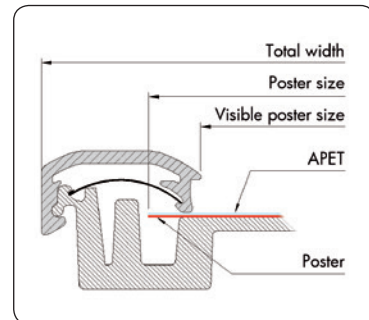

PATENTED

Very competitive snap-frame with mitred corners. Anodized aluminum or black powder coated. Injection moulded polystyrene backing. Anti-reflex front panel in APET. Delivered with support fitting for vertical or horizontal position.

Sehr konkurrenzfähige Klapp-Rahmen mit mit Ecken auf Gehrung. Eloxiertem Aluminium oder schwarz pulverbeschichtet. Rückplatte in Polystyrol. Entspiegelte APET Frontplatte. Komplett mit Stütze für vertikal oder horizontal Stand.

Meget konkurrencedygtig klappramme med hjørner i gering. Eloxeret aluminium eller sort pulverlakeret. Formstøbt bagplade i polystyren. APET antirefleks frontplade. Inkl. bagstøtte til vertikal eller horisontal placering. Kan også hænges på væg.

Model	Art.no.	Poster size	Visible size	Colour	Total W x H x D	Package size and weight	Pallet size and quantity
236	2680	10,5 x 14,8 cm A6	9,5 x 13,8 cm	Alu/silver	12,6 x 16,9 cm	14 x 19 x 2,4 cm 0,2 kg	80 x 120 x 130 cm 1980 pcs.
-	2681	14,8 x 21,0 cm A5	13,8 x 20,0 cm	-	16,9 x 23,1 cm	18,5 x 25 x 2,4 cm 0,3 kg	80 x 120 x 130 cm 990 pcs.
-	2684	21,0 x 29,7 cm A4	20,0 x 28,7 cm	-	23,1 x 31,8 cm	25 x 35 x 2,4 cm 0,5 kg	80 x 120 x 130 cm 414 pcs.
237	2687	10,5 x 14,8 cm A6	9,5 x 13,8 cm	Black	12,6 x 16,9 cm	14 x 19 x 2,4 cm 0,2 kg	80 x 120 x 130 cm 1980 pcs.
-	2688	14,8 x 21,0 cm A5	13,8 x 20,0 cm	-	16,9 x 23,1 cm	18,5 x 25 x 2,4 cm 0,3 kg	80 x 120 x 130 cm 990 pcs.
-	2689	21,0 x 29,7 cm A4	20,0 x 28,7 cm	-	23,1 x 31,8 cm	25 x 35 x 2,4 cm 0,5 kg	80 x 120 x 130 cm 414 pcs.