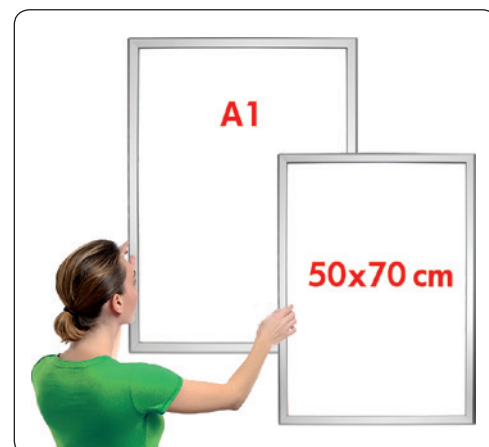

Very competitive snap-frame with 32 mm profile and mitred corners. Anodized aluminum. Injection moulded backing in grey polystyrene. Anti-reflex front panel in APET.

Sehr konkurrenzfähige Klapp-Rahmen mit 32 mm Profil und Ecken auf Gehrung. Eloxiertem Aluminium. Graue Rückplatte in Polystyrol. Entspiegelte APET Frontplatte.

Meget konkurrencedygtig klapramme med 32 mm profil og hjørner i gering. Eloxeret aluminium. Formstøbt bagplade i grå polystyren. APET antirefleks frontplade.

Model	Art.no.	Poster size	Visible size	Colour	Total W x H x D	Package size and weight		Pallet size and quantity	
234	2704	50 x 70 cm	48,1 x 68,1 cm	Alu/Silver	53,4 x 73,4 cm	55 x 75 x 2,4 cm	1,6 kg	80 x 120 x 130 cm	96 pcs.
-	2705	59,4 x 84,1 cm A1	57,5 x 82,2 cm	-	68,8 x 87,5 cm	65 x 90 x 2,4 cm	2,3 kg	80 x 120 x 130 cm	62 pcs.