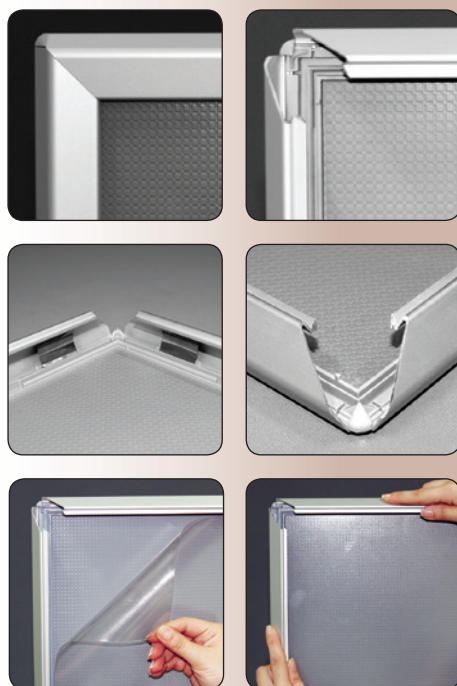

Very competitive snap-frame with 32 mm profile and mitred corners. Anodized aluminum. Injection moulded backing in grey polystyrene. Anti-reflex front panel in APET.

Sehr konkurrenzfähige Klapp-Rahmen mit 32 mm Profil und Ecken auf Gehrung. Eloxiertem Aluminium. Graue Rückplatte in Polystyrol. Entspiegelte APET Frontplatte.

Meget konkurrencedygtig klapramme med 32 mm profil og hjørner i gering. Eloxeret aluminium. Formstøbt bagplade i grå polystyren. APET antirefleks frontplade.

Model	Art.no.	Poster size	Visible size	Colour	Total W x H x D	Package size and weight		Pallet size and quantity	
234	2704	50 x 70 cm	48,1 x 68,1 cm	Alu/Silver	53,4 x 73,4 cm	55 x 75 x 2,4 cm	1,6 kg	80 x 120 x 130 cm	96 pcs.
-	2705	59,4 x 84,1 cm A1	57,5 x 82,2 cm	-	68,8 x 87,5 cm	65 x 90 x 2,4 cm	2,3 kg	80 x 120 x 130 cm	62 pcs.