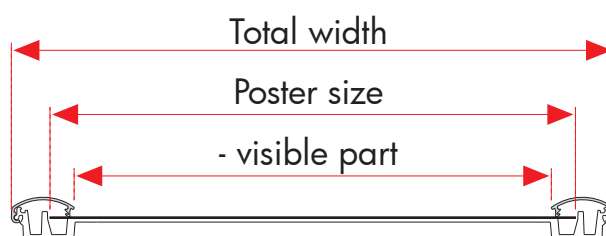

Very competitive snap-frame with 32 mm profile and mitred corners. Anodized aluminum. Injection moulded backing in grey polystyrene. Anti-reflex front panel in APET.

Sehr konkurrenzfähige Klapp-Rahmen mit 32 mm Profil und Ecken auf Gehrung. Eloxiertem Aluminium. Graue Rückplatte in Polystyrol. Entspiegelte APET Frontplatte.

Meget konkurrencedygtig klapramme med 32 mm profil og hjørner i gering. Eloxeret aluminium. Formstøbt bagplade i grå polystyren. APET antirefleks frontplade.

Model	Art.no.	Poster size	Visible size	Colour	Total W x H x D	Package size and weight		Pallet size and quantity	
234	2704	50 x 70 cm	48,1 x 68,1 cm	Alu/Silver	53,4 x 73,4 cm	55 x 75 x 2,4 cm	1,6 kg	80 x 120 x 130 cm	96 pcs.
-	2705	59,4 x 84,1 cm A1	57,5 x 82,2 cm	-	68,8 x 87,5 cm	65 x 90 x 2,4 cm	2,3 kg	80 x 120 x 130 cm	62 pcs.