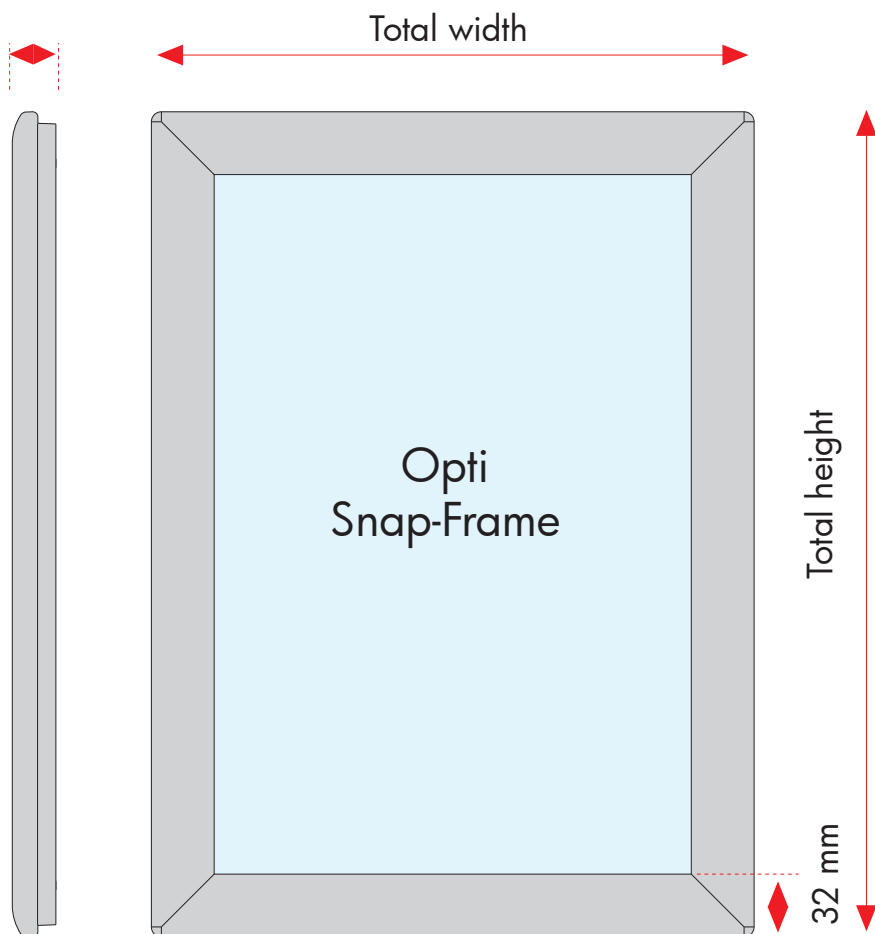

Very competitive snap-frame with 32 mm profile and mitred corners. Anodized aluminum. Injection moulded backing in grey polystyrene. Anti-reflex front panel in APET.

Sehr konkurrenzfähige Klapp-Rahmen mit 32 mm Profil und Ecken auf Gehrung. Eloxiertem Aluminium. Graue Rückplatte in Polystyrol. Entspiegelte APET Frontplatte.

Meget konkurrencedygtig klapramme med 32 mm profil og hjørner i gering. Eloxeret aluminium. Formstøbt bagplade i grå polystyren. APET antirefleks frontplade.

Model	Art.no.	Poster size	Visible size	Colour	Total W x H x D	Package size and weight		Pallet size and quantity	
234	2704	50 x 70 cm	48,1 x 68,1 cm	Alu/Silver	53,4 x 73,4 cm	55 x 75 x 2,4 cm	1,6 kg	80 x 120 x 130 cm	96 pcs.
-	2705	59,4 x 84,1 cm A1	57,5 x 82,2 cm	-	68,8 x 87,5 cm	65 x 90 x 2,4 cm	2,3 kg	80 x 120 x 130 cm	62 pcs.