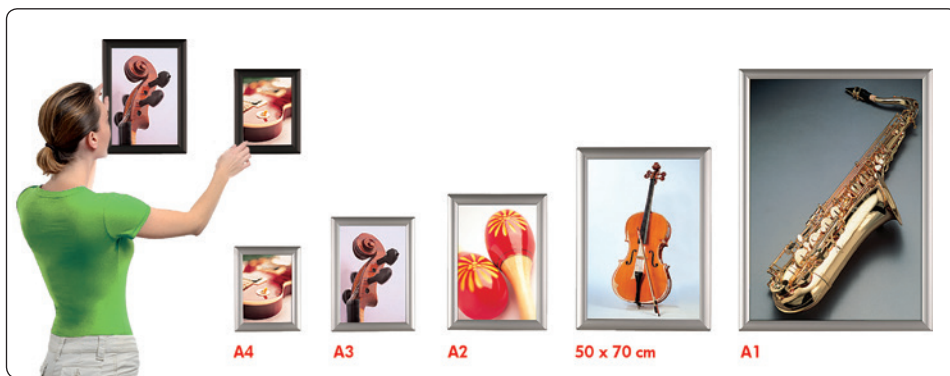

Very competitive snap-frame with 25 mm profile and mitred corners. Anodized aluminum or black powder coated. Injection moulded backing in grey or black polystyrene. Anti-reflex front panel in APET.

Sehr konkurrenzfähige Klapp-Rahmen mit 25 mm Profil und Ecken auf Gehung. Eloxiertem Aluminium oder schwarz pulverbeschichtet. Graue oder schwarze Rückplatte in Polystyrol. Entspiegelte APET Frontplatte.

Meget konkurrencedygtig klappramme med 25 mm profil og hjørner i gering. Eloxeret alu-minium eller sort pulverlakeret. Formstøbt bagplade i grå eller sort polystyren. APET antirefleks frontplade.

Model	Art.no.	Poster size	Visible size	Colour	Total W x H x D	Package size and weight	Pallet size and quantity
232	2678	21,0 x 29,7 cm A4	19,1 x 27,8 cm	Alu/Silver	24,1 x 32,8 cm	25 x 35 x 2,4 cm 0,6 kg	80 x 120 x 130 cm 414 pcs.
-	2679	29,7 x 42,0 cm A3	27,8 x 40,1 cm	-	32,1 x 45,1 cm	35 x 46 x 2,4 cm 0,7 kg	80 x 120 x 130 cm 236 pcs.
-	2677	42,0 x 59,4 cm A2	40,1 x 57,5 cm	-	45,1 x 62,5 cm	46 x 66 x 2,4 cm 1,6 kg	80 x 120 x 130 cm 115 pcs.
-	2685	50 x 70 cm	48,4 x 68,4 cm	-	53,4 x 73,4 cm	55 x 75 x 2,4 cm 1,5 kg	80 x 120 x 130 cm 96 pcs.
-	2686	59,4 x 84,1 cm A1	57,8 x 82,5 cm	-	62,8 x 87,5 cm	65 x 90 x 2,4 cm 2,2 kg	80 x 120 x 130 cm 66 pcs.
233	2647	21,0 x 29,7 cm A4	19,1 x 27,8 cm	Black	24,1 x 32,8 cm	25 x 35 x 2,4 cm 0,6 kg	80 x 120 x 130 cm 414 pcs.
-	2648	29,7 x 42,0 cm A3	27,8 x 40,1 cm	-	32,1 x 45,1 cm	35 x 46 x 2,4 cm 0,7 kg	80 x 120 x 130 cm 236 pcs.