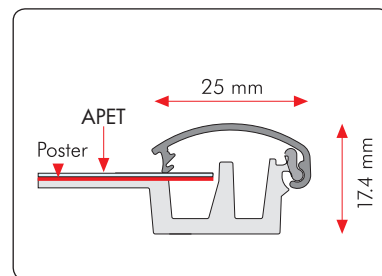

Very competitive snap-frame with 25 mm profile and mitred corners. Anodized aluminum or black powder coated. Injection moulded backing in grey or black polystyrene. Anti-reflex front panel in APET.

Sehr konkurrenzfähige Klapp-Rahmen mit 25 mm Profil und Ecken auf Gehung. Eloxiertem Aluminium oder schwarz pulverbeschichtet. Graue oder schwarze Rückplatte in Polystyrol. Entspiegelte APET Frontplatte.

Meget konkurrencedygtig klappramme med 25 mm profil og hjørner i gering. Eloxeret alu-minium eller sort pulverlakeret. Formstøbt bagplade i grå eller sort polystyren. APET antirefleks frontplade.

Model	Art.no.	Poster size	Visible size	Colour	Total W x H x D	Package size and weight	Pallet size and quantity
232	2678	21,0 x 29,7 cm A4	19,1 x 27,8 cm	Alu/Silver	24,1 x 32,8 cm	25 x 35 x 2,4 cm 0,6 kg	80 x 120 x 130 cm 414 pcs.
-	2679	29,7 x 42,0 cm A3	27,8 x 40,1 cm	-	32,1 x 45,1 cm	35 x 46 x 2,4 cm 0,7 kg	80 x 120 x 130 cm 236 pcs.
-	2677	42,0 x 59,4 cm A2	40,1 x 57,5 cm	-	45,1 x 62,5 cm	46 x 66 x 2,4 cm 1,6 kg	80 x 120 x 130 cm 115 pcs.
-	2685	50 x 70 cm	48,4 x 68,4 cm	-	53,4 x 73,4 cm	55 x 75 x 2,4 cm 1,5 kg	80 x 120 x 130 cm 96 pcs.
-	2686	59,4 x 84,1 cm A1	57,8 x 82,5 cm	-	62,8 x 87,5 cm	65 x 90 x 2,4 cm 2,2 kg	80 x 120 x 130 cm 66 pcs.
233	2647	21,0 x 29,7 cm A4	19,1 x 27,8 cm	Black	24,1 x 32,8 cm	25 x 35 x 2,4 cm 0,6 kg	80 x 120 x 130 cm 414 pcs.
-	2648	29,7 x 42,0 cm A3	27,8 x 40,1 cm	-	32,1 x 45,1 cm	35 x 46 x 2,4 cm 0,7 kg	80 x 120 x 130 cm 236 pcs.