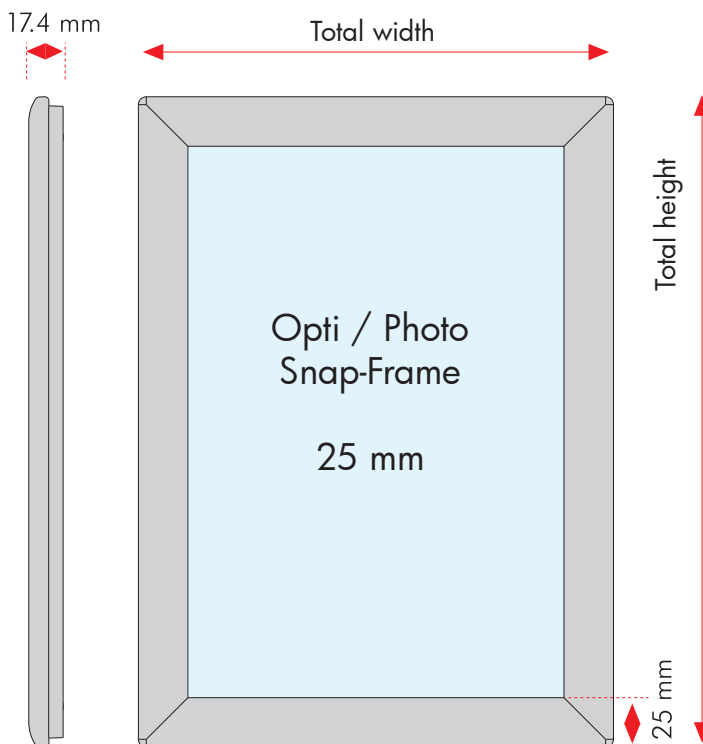

Very competitive snap-frame with 25 mm profile and mitred corners. Anodized aluminum or black powder coated. Injection moulded backing in grey or black polystyrene. Anti-reflex front panel in APET.

Sehr konkurrenzfähige Klapp-Rahmen mit 25 mm Profil und Ecken auf Gehung. Eloxiertem Aluminium oder schwarz pulverbeschichtet. Graue oder schwarze Rückplatte in Polystyrol. Entspiegelte APET Frontplatte.

Meget konkurrencedygtig klappramme med 25 mm profil og hjørner i gering. Eloxeret alu-minium eller sort pulverlakeret. Formstøbt bagplade i grå eller sort polystyren. APET antirefleks frontplade.

Model	Art.no.	Poster size	Visible size	Colour	Total W x H x D	Package size and weight	Pallet size and quantity
232	2678	21,0 x 29,7 cm A4	19,1 x 27,8 cm	Alu/Silver	24,1 x 32,8 cm	25 x 35 x 2,4 cm 0,6 kg	80 x 120 x 130 cm 414 pcs.
-	2679	29,7 x 42,0 cm A3	27,8 x 40,1 cm	-	32,1 x 45,1 cm	35 x 46 x 2,4 cm 0,7 kg	80 x 120 x 130 cm 236 pcs.
-	2677	42,0 x 59,4 cm A2	40,1 x 57,5 cm	-	45,1 x 62,5 cm	46 x 66 x 2,4 cm 1,6 kg	80 x 120 x 130 cm 115 pcs.
-	2685	50 x 70 cm	48,4 x 68,4 cm	-	53,4 x 73,4 cm	55 x 75 x 2,4 cm 1,5 kg	80 x 120 x 130 cm 96 pcs.
-	2686	59,4 x 84,1 cm A1	57,8 x 82,5 cm	-	62,8 x 87,5 cm	65 x 90 x 2,4 cm 2,2 kg	80 x 120 x 130 cm 66 pcs.
233	2647	21,0 x 29,7 cm A4	19,1 x 27,8 cm	Black	24,1 x 32,8 cm	25 x 35 x 2,4 cm 0,6 kg	80 x 120 x 130 cm 414 pcs.
-	2648	29,7 x 42,0 cm A3	27,8 x 40,1 cm	-	32,1 x 45,1 cm	35 x 46 x 2,4 cm 0,7 kg	80 x 120 x 130 cm 236 pcs.