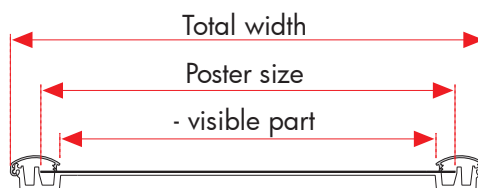

Very competitive snap-frame with 25 mm profile and mitred corners. Anodized aluminum or black powder coated. Injection moulded backing in grey or black polystyrene. Anti-reflex front panel in APET.

Sehr konkurrenzfähige Klapp-Rahmen mit 25 mm Profil und Ecken auf Gehung. Eloxiertem Aluminium oder schwarz pulverbeschichtet. Graue oder schwarze Rückplatte in Polystyrol. Entspiegelte APET Frontplatte.

Meget konkurrencedygtig klappramme med 25 mm profil og hjørner i gering. Eloxeret alu-minium eller sort pulverlakeret. Formstøbt bagplade i grå eller sort polystyren. APET antirefleks frontplade.

Model	Art.no.	Poster size	Visible size	Colour	Total W x H x D	Package size and weight	Pallet size and quantity
232	2678	21,0 x 29,7 cm A4	19,1 x 27,8 cm	Alu/Silver	24,1 x 32,8 cm	25 x 35 x 2,4 cm 0,6 kg	80 x 120 x 130 cm 414 pcs.
-	2679	29,7 x 42,0 cm A3	27,8 x 40,1 cm	-	32,1 x 45,1 cm	35 x 46 x 2,4 cm 0,7 kg	80 x 120 x 130 cm 236 pcs.
-	2677	42,0 x 59,4 cm A2	40,1 x 57,5 cm	-	45,1 x 62,5 cm	46 x 66 x 2,4 cm 1,6 kg	80 x 120 x 130 cm 115 pcs.
-	2685	50 x 70 cm	48,4 x 68,4 cm	-	53,4 x 73,4 cm	55 x 75 x 2,4 cm 1,5 kg	80 x 120 x 130 cm 96 pcs.
-	2686	59,4 x 84,1 cm A1	57,8 x 82,5 cm	-	62,8 x 87,5 cm	65 x 90 x 2,4 cm 2,2 kg	80 x 120 x 130 cm 66 pcs.
233	2647	21,0 x 29,7 cm A4	19,1 x 27,8 cm	Black	24,1 x 32,8 cm	25 x 35 x 2,4 cm 0,6 kg	80 x 120 x 130 cm 414 pcs.
-	2648	29,7 x 42,0 cm A3	27,8 x 40,1 cm	-	32,1 x 45,1 cm	35 x 46 x 2,4 cm 0,7 kg	80 x 120 x 130 cm 236 pcs.