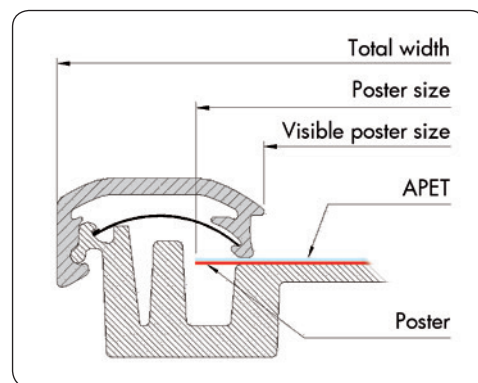

Very competitive snap-frame with 14 mm profile and mitred corners. Anodized aluminum or black powder coated. Injection moulded backing in grey or black polystyrene. Anti-reflex front panel in APET.

Sehr konkurrenzfähige Klapp-Rahmen mit 14 mm Profil und Ecken auf Gehung. Eloxiertem Aluminium oder schwarz pulverbeschichtet. Graue oder schwarze Rückplatte in Polystyrol. Entspiegelte APET Frontplatte.

Meget konkurrencedygtig klapramme med 14 mm profil og hjørner i gering. Eloxeret aluminium eller sort pulverlakeret. Formstøbt bagplade i grå eller sort polystyren. APET antirefleks frontplade.

Model	Art.no.	Poster size	Visible size	Colour	Total W x H x D	Package size and weight	Pallet size and quantity
230	2675	10,5 x 14,8 cm A6	9,5 x 13,8 cm	Alu/Silver	12,6 x 16,9 cm	18 x 25 x 2,4 cm 0,2 kg	80 x 120 x 130 cm 1980 pcs.
-	2676	14,8 x 21,0 cm A5	13,8 x 20 cm	-	16,9 x 23,1 cm	14 x 19 x 2,4 cm 0,3 kg	80 x 120 x 130 cm 990 pcs.
-	2638	21,0 x 29,7 cm A4	20,0 x 28,7 cm	-	23,1 x 31,8 cm	25 x 35 x 2,4 cm 0,5 kg	80 x 120 x 130 cm 414 pcs.
231	2658	10,5 x 14,8 cm A6	9,5 x 13,8 cm	Black	12,6 x 16,9 cm	18 x 25 x 2,4 cm 0,2 kg	80 x 120 x 130 cm 1980 pcs.
-	2659	14,8 x 21,0 cm A5	13,8 x 20 cm	-	16,9 x 23,1 cm	14 x 19 x 2,4 cm 0,3 kg	80 x 120 x 130 cm 990 pcs.
-	2639	21,0 x 29,7 cm A4	20,0 x 28,7 cm	-	23,1 x 31,8 cm	25 x 35 x 2,4 cm 0,5 kg	80 x 120 x 130 cm 414 pcs.