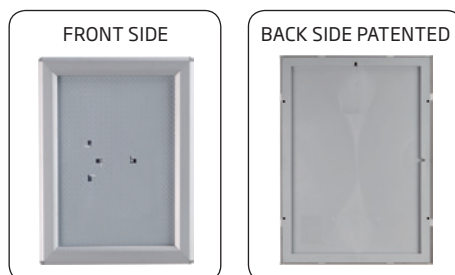

Very competitive snap-frame with 14 mm profile and mitred corners. Anodized aluminum or black powder coated. Injection moulded backing in grey or black polystyrene. Anti-reflex front panel in APET.

Sehr konkurrenzfähige Klapp-Rahmen mit 14 mm Profil und Ecken auf Gehung. Eloxiertem Aluminium oder schwarz pulverbeschichtet. Graue oder schwarze Rückplatte in Polystyrol. Entspiegelte APET Frontplatte.

Meget konkurrencedygtig klapramme med 14 mm profil og hjørner i gering. Eloxeret aluminium eller sort pulverlakeret. Formstøbt bagplade i grå eller sort polystyren. APET antirefleks frontplade.

Model	Art.no.	Poster size	Visible size	Colour	Total W x H x D	Package size and weight	Pallet size and quantity
230	2675	10,5 x 14,8 cm A6	9,5 x 13,8 cm	Alu/Silver	12,6 x 16,9 cm	18 x 25 x 2,4 cm 0,2 kg	80 x 120 x 130 cm 1980 pcs.
-	2676	14,8 x 21,0 cm A5	13,8 x 20 cm	-	16,9 x 23,1 cm	14 x 19 x 2,4 cm 0,3 kg	80 x 120 x 130 cm 990 pcs.
-	2638	21,0 x 29,7 cm A4	20,0 x 28,7 cm	-	23,1 x 31,8 cm	25 x 35 x 2,4 cm 0,5 kg	80 x 120 x 130 cm 414 pcs.
231	2658	10,5 x 14,8 cm A6	9,5 x 13,8 cm	Black	12,6 x 16,9 cm	18 x 25 x 2,4 cm 0,2 kg	80 x 120 x 130 cm 1980 pcs.
-	2659	14,8 x 21,0 cm A5	13,8 x 20 cm	-	16,9 x 23,1 cm	14 x 19 x 2,4 cm 0,3 kg	80 x 120 x 130 cm 990 pcs.
-	2639	21,0 x 29,7 cm A4	20,0 x 28,7 cm	-	23,1 x 31,8 cm	25 x 35 x 2,4 cm 0,5 kg	80 x 120 x 130 cm 414 pcs.