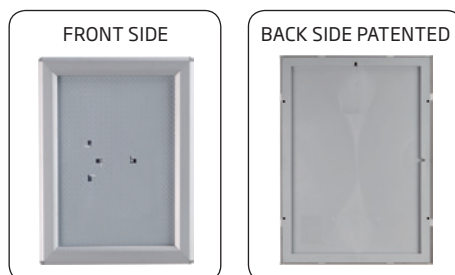

Very competitive snap-frame with 14 mm profile and mitred corners. Anodized aluminum or black powder coated. Injection moulded backing in grey or black polystyrene. Anti-reflex front panel in APET.

Sehr konkurrenzfähige Klapp-Rahmen mit 14 mm Profil und Ecken auf Gehrung. Eloxiertem Aluminium oder schwarz pulverbeschichtet. Graue oder schwarze Rückplatte in Polystyrol. Entspiegelte APET Frontplatte.

Meget konkurrencedygtig klapramme med 14 mm profil og hjørner i gering. Eloxeret aluminium eller sort pulverlakeret. Formstøbt bagplade i grå eller sort polystyren. APET antirefleks frontplade.

Model	Art.no.	Poster size	Visible size	Colour	Total W x H x D	Package size and weight	Pallet size and quantity
230	2675	10,5 x 14,8 cm A6	9,5 x 13,8 cm	Alu/Silver	12,6 x 16,9 cm	18 x 25 x 2,4 cm 0,2 kg	80 x 120 x 130 cm 1980 pcs.
-	2676	14,8 x 21,0 cm A5	13,8 x 20 cm	-	16,9 x 23,1 cm	14 x 19 x 2,4 cm 0,3 kg	80 x 120 x 130 cm 990 pcs.
-	2638	21,0 x 29,7 cm A4	20,0 x 28,7 cm	-	23,1 x 31,8 cm	25 x 35 x 2,4 cm 0,5 kg	80 x 120 x 130 cm 414 pcs.
231	2658	10,5 x 14,8 cm A6	9,5 x 13,8 cm	Black	12,6 x 16,9 cm	18 x 25 x 2,4 cm 0,2 kg	80 x 120 x 130 cm 1980 pcs.
-	2659	14,8 x 21,0 cm A5	13,8 x 20 cm	-	16,9 x 23,1 cm	14 x 19 x 2,4 cm 0,3 kg	80 x 120 x 130 cm 990 pcs.
-	2639	21,0 x 29,7 cm A4	20,0 x 28,7 cm	-	23,1 x 31,8 cm	25 x 35 x 2,4 cm 0,5 kg	80 x 120 x 130 cm 414 pcs.