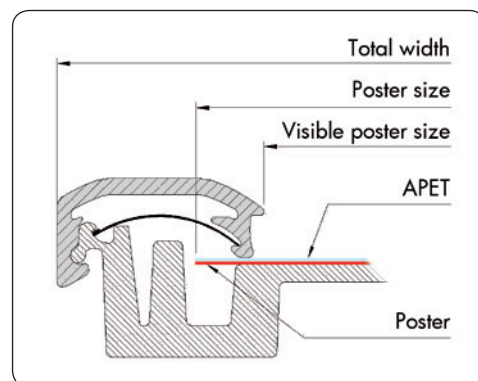

Very competitive snap-frame with 14 mm profile and mitred corners. Anodized aluminum or black powder coated. Injection moulded backing in grey or black polystyrene. Anti-reflex front panel in APET.

Sehr konkurrenzfähige Klapp-Rahmen mit 14 mm Profil und Ecken auf Gehrung. Eloxiertem Aluminium oder schwarz pulverbeschichtet. Graue oder schwarze Rückplatte in Polystyrol. Entspiegelte APET Frontplatte.

Meget konkurrencedygtig klapramme med 14 mm profil og hjørner i gering. Eloxeret aluminium eller sort pulverlakeret. Formstøbt bagplade i grå eller sort polystyren. APET antirefleks frontplade.

Model	Art.no.	Poster size	Visible size	Colour	Total W x H x D	Package size and weight	Pallet size and quantity
230	2675	10,5 x 14,8 cm A6	9,5 x 13,8 cm	Alu/Silver	12,6 x 16,9 cm	18 x 25 x 2,4 cm 0,2 kg	80 x 120 x 130 cm 1980 pcs.
-	2676	14,8 x 21,0 cm A5	13,8 x 20 cm	-	16,9 x 23,1 cm	14 x 19 x 2,4 cm 0,3 kg	80 x 120 x 130 cm 990 pcs.
-	2638	21,0 x 29,7 cm A4	20,0 x 28,7 cm	-	23,1 x 31,8 cm	25 x 35 x 2,4 cm 0,5 kg	80 x 120 x 130 cm 414 pcs.
231	2658	10,5 x 14,8 cm A6	9,5 x 13,8 cm	Black	12,6 x 16,9 cm	18 x 25 x 2,4 cm 0,2 kg	80 x 120 x 130 cm 1980 pcs.
-	2659	14,8 x 21,0 cm A5	13,8 x 20 cm	-	16,9 x 23,1 cm	14 x 19 x 2,4 cm 0,3 kg	80 x 120 x 130 cm 990 pcs.
-	2639	21,0 x 29,7 cm A4	20,0 x 28,7 cm	-	23,1 x 31,8 cm	25 x 35 x 2,4 cm 0,5 kg	80 x 120 x 130 cm 414 pcs.