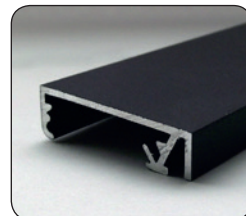

Black lacquered aluminum poster frame with structure and mitred corners. White PS backing and APET front sheet. Available in RAL colours upon request.

Schwarz lackiertem Aluminium Klapp-Rahmen mit Struktur und Ecken auf Geh-rung. PS Rückwand in weiss und APET Frontplatte. Erhältlich in RAL-Farben auf Anfrage beschichtet.

Enkeltidet ramme i stilfuldt design. 33 mm alu-klappprofil med hjørner i gering - sort lak med struktur. Frontplade i PS & PET. Kan leveres i RAL-farve efter ønske.

Model	Art.no.	Poster size	Visible size	Colour	Total W x H x D	Package size and weight	Pallet size and quantity
222	8319	14,8 x 21 cm A5	11,6 x 17,8 cm	Black	18,2 x 24,4 cm	19 x 25 x 2 cm 0,4 kg	80 x 120 x 220 cm 1800 pcs.
-	8320	21 x 29,7 cm A4	17,8 x 26,5 cm	-	24,4 x 33,1 cm	25 x 34 x 2 cm 0,7 kg	80 x 120 x 220 cm 1600 pcs.
-	8321	29,7 x 42 cm A3	26,5 x 38,8 cm	-	33,1 x 45,4 cm	34 x 46 x 2 cm 1,0 kg	80 x 120 x 220 cm 1000 pcs.
-	8322	42 x 59,4 cm A2	38,8 x 56,2 cm	-	45,4 x 62,8 cm	46 x 63 x 2 cm 1,7 kg	80 x 120 x 220 cm 470 pcs.
-	8323	50 x 70 cm	46,8 x 66,8 cm	-	53,4 x 73,4 cm	54 x 74 x 2 cm 2,1 kg	80 x 120 x 220 cm 420 pcs.
-	8324	59,4 x 84,1 cm A1	56,2 x 80,9 cm	-	62,8 x 87,5 cm	60 x 85 x 2 cm 2,7 kg	80 x 120 x 220 cm 170 pcs.
-	8325	70 x 100 cm	66,8 x 96,8 cm	-	73,4 x 103,4 cm	74 x 104 x 2 cm 3,8 kg	80 x 120 x 220 cm 112 pcs.
-	8326	84,1 x 118,9 cm A0	80,9 x 115,7 cm	-	87,5 x 122,3 cm	88 x 123 x 2 cm 4,9 kg	80 x 120 x 220 cm 40 pcs.
-	8327	100 x 140 cm	96,8 x 136,8 cm	-	103,4 x 143,4 cm	104 x 144 x 2 cm 6,4 kg	80 x 120 x 220 cm 40 pcs.