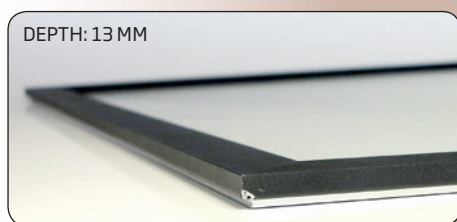

Black lacquered aluminum poster frame with structure and mitred corners. White PS backing and APET front sheet. Available in RAL colours upon request.

Schwarz lackiertem Aluminium Klapp-Rahmen mit Struktur und Ecken auf Geh-rung. PS Rückwand in weiss und APET Frontplatte. Erhältlich in RAL-Farben auf Anfrage beschichtet.

Enkeltidet ramme i stilfuldt design. 33 mm alu-klappprofil med hjørner i gering - sort lak med struktur. Frontplade i PS & PET. Kan leveres i RAL-farve efter ønske.

Model	Art.no.	Poster size	Visible size	Colour	Total W x H x D	Package size and weight	Pallet size and quantity
222	8319	14,8 x 21 cm A5	11,6 x 17,8 cm	Black	18,2 x 24,4 cm	19 x 25 x 2 cm 0,4 kg	80 x 120 x 220 cm 1800 pcs.
-	8320	21 x 29,7 cm A4	17,8 x 26,5 cm	-	24,4 x 33,1 cm	25 x 34 x 2 cm 0,7 kg	80 x 120 x 220 cm 1600 pcs.
-	8321	29,7 x 42 cm A3	26,5 x 38,8 cm	-	33,1 x 45,4 cm	34 x 46 x 2 cm 1,0 kg	80 x 120 x 220 cm 1000 pcs.
-	8322	42 x 59,4 cm A2	38,8 x 56,2 cm	-	45,4 x 62,8 cm	46 x 63 x 2 cm 1,7 kg	80 x 120 x 220 cm 470 pcs.
-	8323	50 x 70 cm	46,8 x 66,8 cm	-	53,4 x 73,4 cm	54 x 74 x 2 cm 2,1 kg	80 x 120 x 220 cm 420 pcs.
-	8324	59,4 x 84,1 cm A1	56,2 x 80,9 cm	-	62,8 x 87,5 cm	60 x 85 x 2 cm 2,7 kg	80 x 120 x 220 cm 170 pcs.
-	8325	70 x 100 cm	66,8 x 96,8 cm	-	73,4 x 103,4 cm	74 x 104 x 2 cm 3,8 kg	80 x 120 x 220 cm 112 pcs.
-	8326	84,1 x 118,9 cm A0	80,9 x 115,7 cm	-	87,5 x 122,3 cm	88 x 123 x 2 cm 4,9 kg	80 x 120 x 220 cm 40 pcs.
-	8327	100 x 140 cm	96,8 x 136,8 cm	-	103,4 x 143,4 cm	104 x 144 x 2 cm 6,4 kg	80 x 120 x 220 cm 40 pcs.