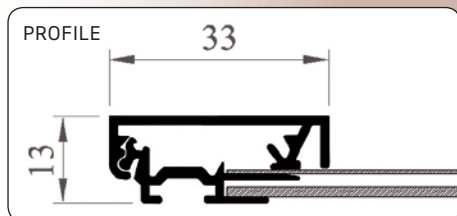

Black lacquered aluminum poster frame with structure and mitred corners. White PS backing and APET front sheet. Available in RAL colours upon request.

Schwarz lackiertem Aluminium Klapp-Rahmen mit Struktur und Ecken auf Geh-rung. PS Rückwand in weiss und APET Frontplatte. Erhältlich in RAL-Farben auf Anfrage beschichtet.

Enkeltidet ramme i stilfuldt design. 33 mm alu-klappprofil med hjørner i gering - sort lak med struktur. Frontplade i PS & PET. Kan leveres i RAL-farve efter ønske.

Model	Art.no.	Poster size	Visible size	Colour	Total W x H x D	Package size and weight	Pallet size and quantity
222	8319	14,8 x 21 cm A5	11,6 x 17,8 cm	Black	18,2 x 24,4 cm	19 x 25 x 2 cm 0,4 kg	80 x 120 x 220 cm 1800 pcs.
-	8320	21 x 29,7 cm A4	17,8 x 26,5 cm	-	24,4 x 33,1 cm	25 x 34 x 2 cm 0,7 kg	80 x 120 x 220 cm 1600 pcs.
-	8321	29,7 x 42 cm A3	26,5 x 38,8 cm	-	33,1 x 45,4 cm	34 x 46 x 2 cm 1,0 kg	80 x 120 x 220 cm 1000 pcs.
-	8322	42 x 59,4 cm A2	38,8 x 56,2 cm	-	45,4 x 62,8 cm	46 x 63 x 2 cm 1,7 kg	80 x 120 x 220 cm 470 pcs.
-	8323	50 x 70 cm	46,8 x 66,8 cm	-	53,4 x 73,4 cm	54 x 74 x 2 cm 2,1 kg	80 x 120 x 220 cm 420 pcs.
-	8324	59,4 x 84,1 cm A1	56,2 x 80,9 cm	-	62,8 x 87,5 cm	60 x 85 x 2 cm 2,7 kg	80 x 120 x 220 cm 170 pcs.
-	8325	70 x 100 cm	66,8 x 96,8 cm	-	73,4 x 103,4 cm	74 x 104 x 2 cm 3,8 kg	80 x 120 x 220 cm 112 pcs.
-	8326	84,1 x 118,9 cm A0	80,9 x 115,7 cm	-	87,5 x 122,3 cm	88 x 123 x 2 cm 4,9 kg	80 x 120 x 220 cm 40 pcs.
-	8327	100 x 140 cm	96,8 x 136,8 cm	-	103,4 x 143,4 cm	104 x 144 x 2 cm 6,4 kg	80 x 120 x 220 cm 40 pcs.