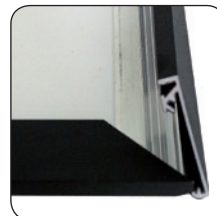

Black lacquered aluminum poster frame with structure and mitred corners. White PS backing and APET front sheet. Available in RAL colours upon request.

Schwarz lackiertem Aluminium Klapp-Rahmen mit Struktur und Ecken auf Geh-rung. PS Rückwand in weiss und APET Frontplatte. Erhältlich in RAL-Farben auf Anfrage beschichtet.

Enkeltidet ramme i stilfuldt design. 33 mm alu-klappprofil med hjørner i gering - sort lak med struktur. Frontplade i PS & PET. Kan leveres i RAL-farve efter ønske.

Model	Art.no.	Poster size	Visible size	Colour	Total W x H x D	Package size and weight	Pallet size and quantity
222	8319	14,8 x 21 cm A5	11,6 x 17,8 cm	Black	18,2 x 24,4 cm	19 x 25 x 2 cm 0,4 kg	80 x 120 x 220 cm 1800 pcs.
-	8320	21 x 29,7 cm A4	17,8 x 26,5 cm	-	24,4 x 33,1 cm	25 x 34 x 2 cm 0,7 kg	80 x 120 x 220 cm 1600 pcs.
-	8321	29,7 x 42 cm A3	26,5 x 38,8 cm	-	33,1 x 45,4 cm	34 x 46 x 2 cm 1,0 kg	80 x 120 x 220 cm 1000 pcs.
-	8322	42 x 59,4 cm A2	38,8 x 56,2 cm	-	45,4 x 62,8 cm	46 x 63 x 2 cm 1,7 kg	80 x 120 x 220 cm 470 pcs.
-	8323	50 x 70 cm	46,8 x 66,8 cm	-	53,4 x 73,4 cm	54 x 74 x 2 cm 2,1 kg	80 x 120 x 220 cm 420 pcs.
-	8324	59,4 x 84,1 cm A1	56,2 x 80,9 cm	-	62,8 x 87,5 cm	60 x 85 x 2 cm 2,7 kg	80 x 120 x 220 cm 170 pcs.
-	8325	70 x 100 cm	66,8 x 96,8 cm	-	73,4 x 103,4 cm	74 x 104 x 2 cm 3,8 kg	80 x 120 x 220 cm 112 pcs.
-	8326	84,1 x 118,9 cm A0	80,9 x 115,7 cm	-	87,5 x 122,3 cm	88 x 123 x 2 cm 4,9 kg	80 x 120 x 220 cm 40 pcs.
-	8327	100 x 140 cm	96,8 x 136,8 cm	-	103,4 x 143,4 cm	104 x 144 x 2 cm 6,4 kg	80 x 120 x 220 cm 40 pcs.