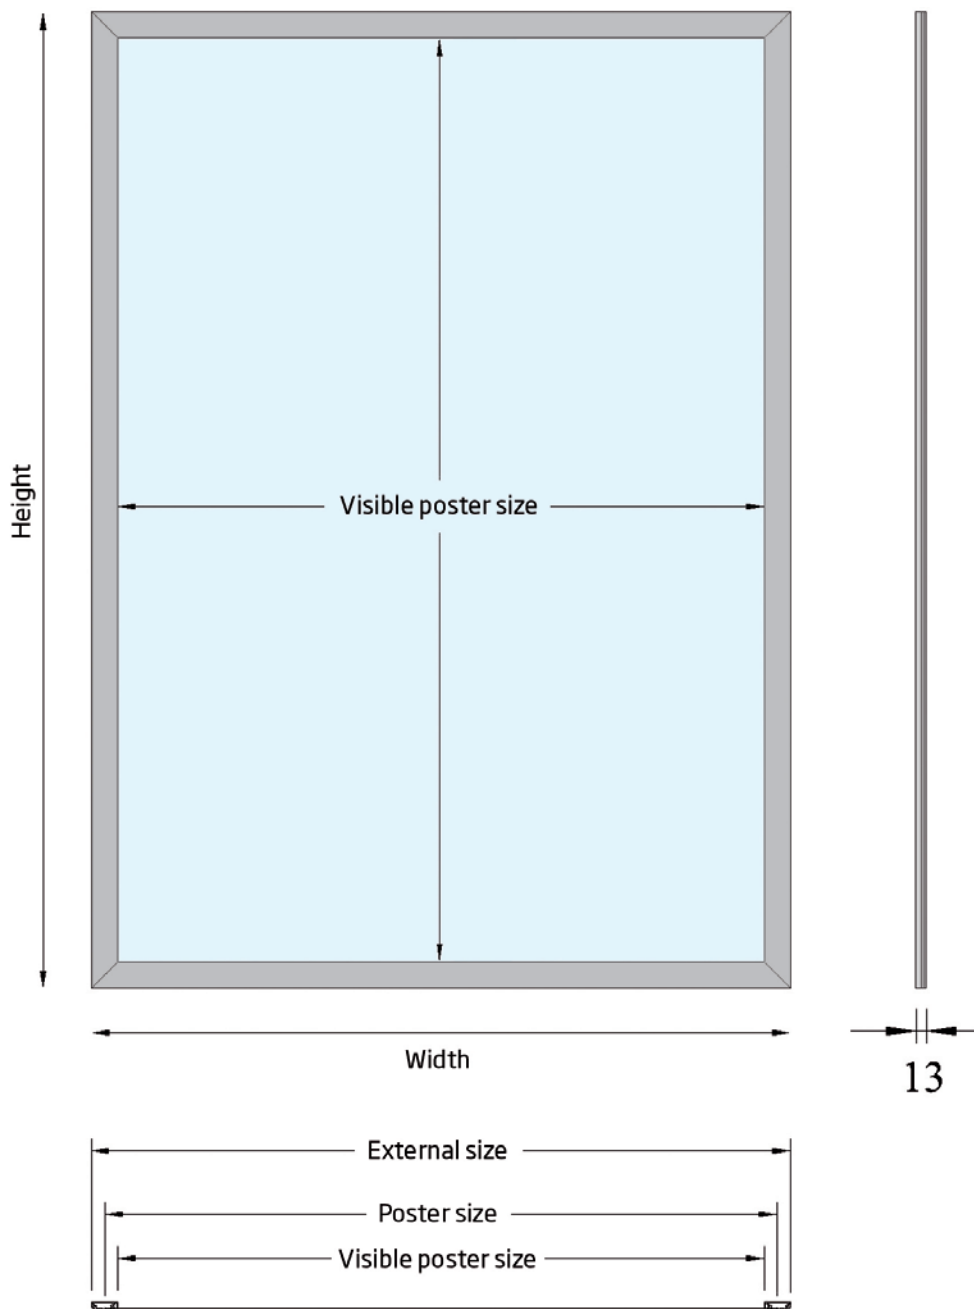

Black lacquered aluminum poster frame with structure and mitred corners. White PS backing and APET front sheet. Available in RAL colours upon request.

Schwarz lackiertem Aluminium Klapp-Rahmen mit Struktur und Ecken auf Geh-rung. PS Rückwand in weiss und APET Frontplatte. Erhältlich in RAL-Farben auf Anfrage beschichtet.

Enkeltidet ramme i stilfuldt design. 33 mm alu-klappprofil med hjørner i gering - sort lak med struktur. Frontplade i PS & PET. Kan leveres i RAL-farve efter ønske.

Model	Art.no.	Poster size	Visible size	Colour	Total W x H x D	Package size and weight	Pallet size and quantity
222	8319	14,8 x 21 cm A5	11,6 x 17,8 cm	Black	18,2 x 24,4 cm	19 x 25 x 2 cm 0,4 kg	80 x 120 x 220 cm 1800 pcs.
-	8320	21 x 29,7 cm A4	17,8 x 26,5 cm	-	24,4 x 33,1 cm	25 x 34 x 2 cm 0,7 kg	80 x 120 x 220 cm 1600 pcs.
-	8321	29,7 x 42 cm A3	26,5 x 38,8 cm	-	33,1 x 45,4 cm	34 x 46 x 2 cm 1,0 kg	80 x 120 x 220 cm 1000 pcs.
-	8322	42 x 59,4 cm A2	38,8 x 56,2 cm	-	45,4 x 62,8 cm	46 x 63 x 2 cm 1,7 kg	80 x 120 x 220 cm 470 pcs.
-	8323	50 x 70 cm	46,8 x 66,8 cm	-	53,4 x 73,4 cm	54 x 74 x 2 cm 2,1 kg	80 x 120 x 220 cm 420 pcs.
-	8324	59,4 x 84,1 cm A1	56,2 x 80,9 cm	-	62,8 x 87,5 cm	60 x 85 x 2 cm 2,7 kg	80 x 120 x 220 cm 170 pcs.
-	8325	70 x 100 cm	66,8 x 96,8 cm	-	73,4 x 103,4 cm	74 x 104 x 2 cm 3,8 kg	80 x 120 x 220 cm 112 pcs.
-	8326	84,1 x 118,9 cm A0	80,9 x 115,7 cm	-	87,5 x 122,3 cm	88 x 123 x 2 cm 4,9 kg	80 x 120 x 220 cm 40 pcs.
-	8327	100 x 140 cm	96,8 x 136,8 cm	-	103,4 x 143,4 cm	104 x 144 x 2 cm 6,4 kg	80 x 120 x 220 cm 40 pcs.