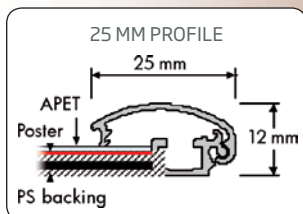

Poster frame - polyesterlaquered in RAL 9005 black, corners cut in mitred. Supplied complete with white PS backing, anti-reflex APET front panel, screws and plugs. Packed with 5 pcs.

Klapp-Rahmen - polyesterlackiert in RAL 9005 schwarz. Ecken auf Gehrung. Mit PS Rückwand in weiss sowie entspiegelter APET Frontscheibe. Komplett mit Schrauben und Dübeln geliefert. 5 Stück pro Karton.

Klappramme - pulverlakeret i RAL 9005 sort. Hjørner i gering. Hvid 1,5 mm PS bagplade samt APET antirefleks frontplade. Inkl. skruer og plugs til montering. Pakket med 5 stk. pr. karton.

OPTIONAL
HANGER
ART. 3988

GB Place the front panel and close the profiles.
DE Frontscheibe einlegen und die Seitenprofile zuklappen.
DK Læg frontpladen øverst og luk profilerne.

Model	Art.no.	Poster size	Visible size	Colour	Total W x H x D	Package size and weight	Pallet size and quantity
213	4940	21 x 29,7 cm A4	19,2 x 27,9 cm	Black	23,9 x 32,6 cm	26 x 35 x 2,1 cm 0,6 kg	80 x 120 x 220 cm 750 pcs.
-	4941	29,7 x 42 cm A3	27,9 x 40,2 cm	-	32,6 x 44,9 cm	35 x 46 x 2,1 cm 0,8 kg	80 x 120 x 220 cm 350 pcs.
-	4942	42 x 59,4 cm A2	40,2 x 57,6 cm	-	44,9 x 62,3 cm	46 x 66 x 2,1 cm 1,0 kg	80 x 120 x 220 cm 330 pcs.
-	4944	50 x 70 cm	48,2 x 68,2 cm	-	52,9 x 72,9 cm	55 x 75 x 2,1 cm 1,3 kg	80 x 120 x 220 cm 320 pcs.
-	4943	59,4 x 84,1 cm A1	57,6 x 82,3 cm	-	62,3 x 87,0 cm	65 x 90 x 2,1 cm 1,7 kg	80 x 120 x 220 cm 205 pcs.
-	4945	70 x 100 cm	68,2 x 98,2 cm	-	72,9 x 102,9 cm	75 x 105 x 2,1 cm 2,3 kg	80 x 120 x 220 cm 165 pcs.