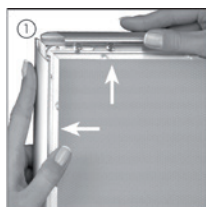

Poster frame - polyesterlaquered in RAL 9005 black, corners cut in mitred. Supplied complete with white PS backing, anti-reflex APET front panel, screws and plugs. Packed with 5 pcs.

Klapp-Rahmen - polyesterlackiert in RAL 9005 schwarz. Ecken auf Gehrung. Mit PS Rückwand in weiss sowie entspiegelter APET Frontscheibe. Komplett mit Schrauben und Dübeln geliefert. 5 Stück pro Karton.

Klappramme - pulverlakeret i RAL 9005 sort. Hjørner i gering. Hvid 1,5 mm PS bagplade samt APET antirefleks frontplade. Inkl. skruer og plugs til montering. Pakket med 5 stk. pr. karton.

OPTIONAL
HANGER
ART. 3988

GB Place the front panel and close the profiles.
DE Frontscheibe einlegen und die Seitenprofile zuklappen.
DK Læg frontpladen øverst og luk profilerne.

Model	Art.no.	Poster size	Visible size	Colour	Total W x H x D	Package size and weight	Pallet size and quantity
213	4940	21 x 29,7 cm A4	19,2 x 27,9 cm	Black	23,9 x 32,6 cm	26 x 35 x 2,1 cm 0,6 kg	80 x 120 x 220 cm 750 pcs.
-	4941	29,7 x 42 cm A3	27,9 x 40,2 cm	-	32,6 x 44,9 cm	35 x 46 x 2,1 cm 0,8 kg	80 x 120 x 220 cm 350 pcs.
-	4942	42 x 59,4 cm A2	40,2 x 57,6 cm	-	44,9 x 62,3 cm	46 x 66 x 2,1 cm 1,0 kg	80 x 120 x 220 cm 330 pcs.
-	4944	50 x 70 cm	48,2 x 68,2 cm	-	52,9 x 72,9 cm	55 x 75 x 2,1 cm 1,3 kg	80 x 120 x 220 cm 320 pcs.
-	4943	59,4 x 84,1 cm A1	57,6 x 82,3 cm	-	62,3 x 87,0 cm	65 x 90 x 2,1 cm 1,7 kg	80 x 120 x 220 cm 205 pcs.
-	4945	70 x 100 cm	68,2 x 98,2 cm	-	72,9 x 102,9 cm	75 x 105 x 2,1 cm 2,3 kg	80 x 120 x 220 cm 165 pcs.