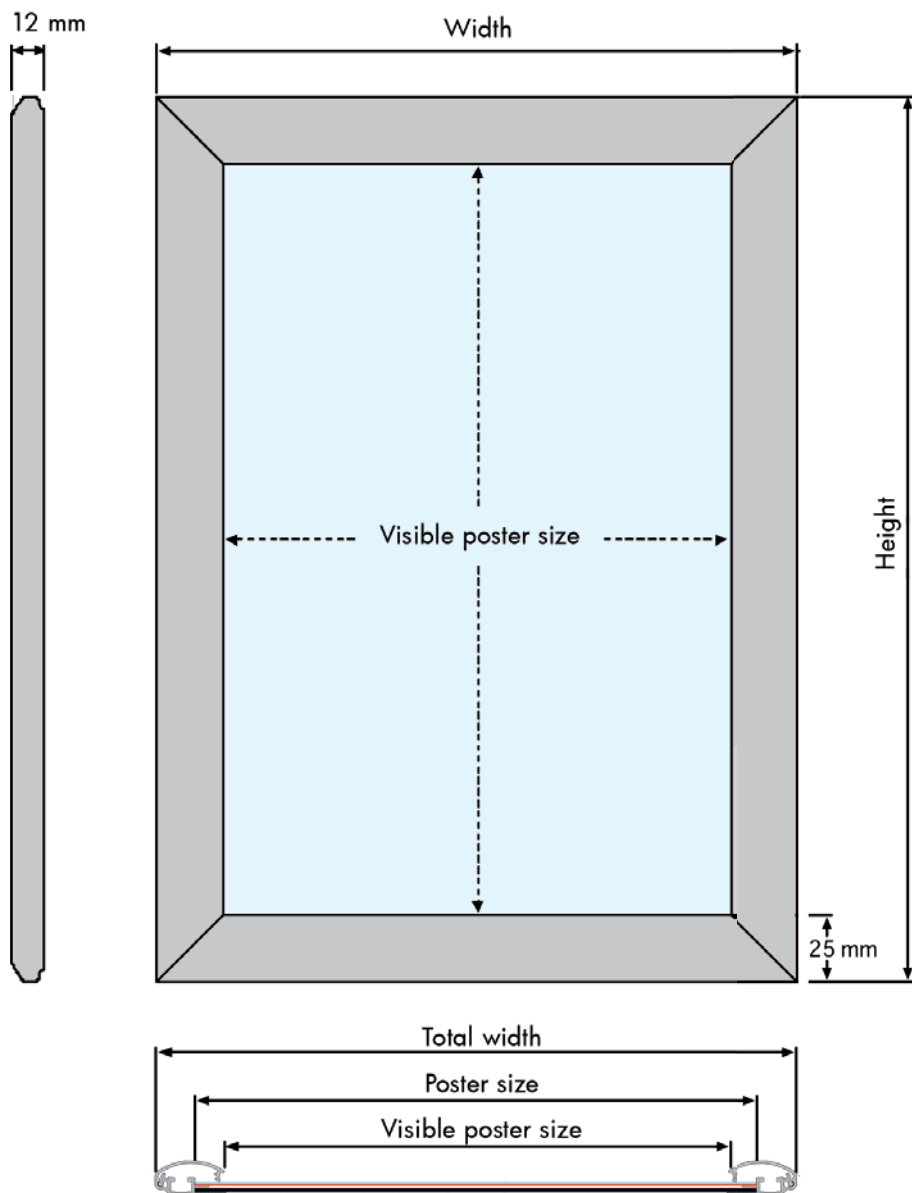

OPTIONAL
HANGER
ART. 3988

GB Open all profiles.
DE Alle Profile öffnen.
DK Åben alle profilerne.

GB Take-off the front panel.
DE Frontscheibe abheben.
DK Løft frontpladen op.

GB Place the poster in.
DE Poster einlegen.
DK Læg plakaten i.

GB Place the front panel and close the profiles.
DE Frontscheibe einlegen und die Seitenprofile zuklappen.
DK Læg frontpladen øverst og luk profilerne.

Model	Art.no.	Poster size	Visible size	Colour	Total W x H x D	Package size and weight	Pallet size and quantity
213	4940	21 x 29,7 cm A4	19,2 x 27,9 cm	Black	23,9 x 32,6 cm	26 x 35 x 2,1 cm 0,6 kg	80 x 120 x 220 cm 750 pcs.
-	4941	29,7 x 42 cm A3	27,9 x 40,2 cm	-	32,6 x 44,9 cm	35 x 46 x 2,1 cm 0,8 kg	80 x 120 x 220 cm 350 pcs.
-	4942	42 x 59,4 cm A2	40,2 x 57,6 cm	-	44,9 x 62,3 cm	46 x 66 x 2,1 cm 1,0 kg	80 x 120 x 220 cm 330 pcs.
-	4944	50 x 70 cm	48,2 x 68,2 cm	-	52,9 x 72,9 cm	55 x 75 x 2,1 cm 1,3 kg	80 x 120 x 220 cm 320 pcs.
-	4943	59,4 x 84,1 cm A1	57,6 x 82,3 cm	-	62,3 x 87,0 cm	65 x 90 x 2,1 cm 1,7 kg	80 x 120 x 220 cm 205 pcs.
-	4945	70 x 100 cm	68,2 x 98,2 cm	-	72,9 x 102,9 cm	75 x 105 x 2,1 cm 2,3 kg	80 x 120 x 220 cm 165 pcs.