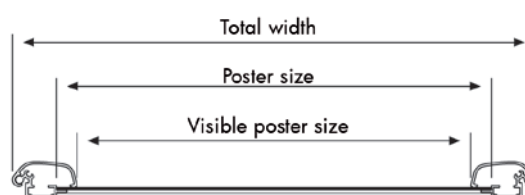

Silver anodized poster frame - can only be opened with Profile key art. 4679 (not incl.). Corners cut in mitred. With white PS backing, anti-reflex APET front panel, screws and plugs. Packed with 5 pcs.

Silbereloxierte Klapp-Rahmen - wird mit Profilöffner Art. 4679 geöffnet werden (nicht inkl.). Ecken auf Gehrung. PS Rückwand in weiss sowie entspiegelter APET Frontscheibe. Komplett mit Schrauben und Dübeln. 5 Stück pro Karton.

Søveloxeret klappramme med sikkerhedsprofil, som kun kan åbnes med profilåbner art. 4679 (ikke inkl.). Hjørner i gering. Hvid 1,5 mm PS bag-plade samt APET antirefleks front-plade. Inklusiv skruer og plugs til montering. Pakket med 5 stk. pr. karton.

GB Place the key tool in the inner edge of the profile.

DE Den Öffner unter die Klapprahmenkante einschieben.

DK Placer profilåbneren under profilkanten.

GB Open all profiles upwards.

DE Den Öffner von Innen nach Aussen bewegen um alle Profile zu öffnen.