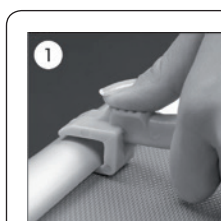

Silver anodized poster frame - can only be opened with Profile key art. 4679 (not incl.). Corners cut in mitred. With white PS backing, anti-reflex APET front panel, screws and plugs. Packed with 5 pcs.

Silbereloxierte Klapp-Rahmen - wird mit Profilöffner Art. 4679 geöffnet werden (nicht inkl.). Ecken auf Gehrung. PS Rückwand in weiss sowie entspiegelter APET Frontscheibe. Komplett mit Schrauben und Dübeln. 5 Stück pro Karton.

Søveloxeret klappramme med sikkerhedsprofil, som kun kan åbnes med profilåbner art. 4679 (ikke inkl.). Hjørner i gering. Hvid 1,5 mm PS bag-plade samt APET antirefleks front-plade. Inklusiv skruer og plugs til montering. Pakket med 5 stk. pr. karton.