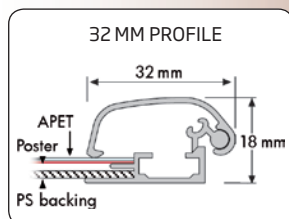

Silver anodized poster frame - can only be opened with Profile key art. 4679 (not incl.). Corners cut in mitred. With white PS backing, anti-reflex APET front panel, screws and plugs. Packed with 5 pcs.

Silbereloxierte Klapp-Rahmen - wird mit Profilöffner Art. 4679 geöffnet werden (nicht inkl.). Ecken auf Gehrung. PS Rückwand in weiss sowie entspiegelter APET Frontscheibe. Komplett mit Schrauben und Dübeln. 5 Stück pro Karton.

Søveloxeret klappramme med sikkerhedsprofil, som kun kan åbnes med profilåbner art. 4679 (ikke inkl.). Hjørner i gering. Hvid 1,5 mm PS bag-plade samt APET antirefleks front-plade. Inklusiv skruer og plugs til montering. Pakket med 5 stk. pr. karton.

DE Frontscheibe einlegen und die Seitenprofile zuklappen.

DK Læg frontpladen øverst og luk profilerne.

Model	Art.no.	Poster size	Visible size	Colour	Total W x H x D	Package size and weight	Pallet size and quantity
208	2600	21 x 29,7 cm A4	19 x 27,7 cm	Alu/silver	25,3 x 34,0 cm	26 x 36 x 3,1 cm 0.9 kg	80 x 120 x 220 cm 750 pcs.
-	2601	29,7 x 42 cm A3	27,7 x 40 cm	-	34,0 x 46,3 cm	36 x 46 x 3,1 cm 1,1 kg	80 x 120 x 220 cm 350 pcs.
-	2602	42 x 59,4 cm A2	40 x 57,4 cm	-	46,3 x 63,7 cm	48 x 67 x 3,1 cm 1,9 kg	80 x 120 x 220 cm 200 pcs.
-	2603	50 x 70 cm	48 x 68 cm	-	54,3 x 74,3 cm	56 x 76 x 3,1 cm 2,2 kg	80 x 120 x 220 cm 150 pcs.
-	2604	59,4 x 84,1 cm A1	57,4 x 82,1 cm	-	63,7 x 88,4 cm	66 x 91 x 3,1 cm 2,5 kg	80 x 120 x 220 cm 120 pcs.
-	2605	70 x 100 cm	68 x 98 cm	-	74,3 x 104,3 cm	76 x 106 x 3,1 cm 3,3 kg	80 x 120 x 220 cm 100 pcs.