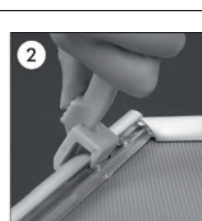

Silver anodized poster frame - can only be opened with Profile key art. 4679 (not incl.). Corners cut in mitred. With white PS backing, anti-reflex APET front panel, screws and plugs. Packed with 5 pcs.

Silbereloxierte Klapp-Rahmen - wird mit Profilöffner Art. 4679 geöffnet werden (nicht inkl.). Ecken auf Gehrung. PS Rückwand in weiss sowie entspiegelter APET Frontscheibe. Komplett mit Schrauben und Dübeln. 5 Stück pro Karton.

Søveloxeret klappramme med sikkerhedsprofil, som kun kan åbnes med profilåbner art. 4679 (ikke inkl.). Hjørner i gering. Hvid 1,5 mm PS bag-plade samt APET antirefleks front-plade. Inklusiv skruer og plugs til montering. Pakket med 5 stk. pr. karton.