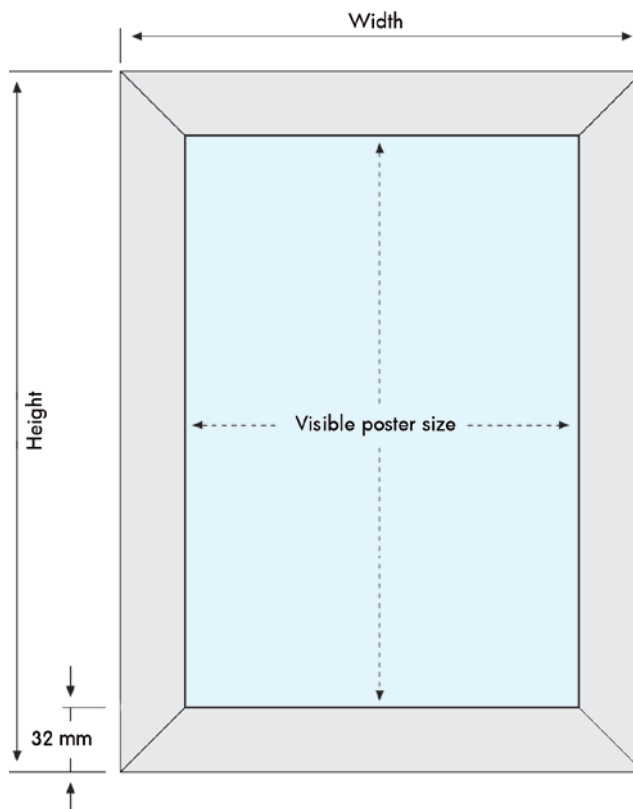

Silver anodized poster frame - can only be opened with Profile key art. 4679 (not incl.). Corners cut in mitred. With white PS backing, anti-reflex APET front panel, screws and plugs. Packed with 5 pcs.

Silbereloxierte Klapp-Rahmen - wird mit Profilöffner Art. 4679 geöffnet werden (nicht inkl.). Ecken auf Gehrung. PS Rückwand in weiss sowie entspiegelter APET Frontscheibe. Komplett mit Schrauben und Dübeln. 5 Stück pro Karton.

Søveloxeret klappramme med sikkerhedsprofil, som kun kan åbnes med profilåbner art. 4679 (ikke inkl.). Hjørner i gering. Hvid 1,5 mm PS bag-plade samt APET antirefleks front-plade. Inklusiv skruer og plugs til montering. Pakket med 5 stk. pr. karton.

DE Frontscheibe einlegen und die Seitenprofile zuklappen.

DK Læg frontpladen øverst og luk profilerne.

Model	Art.no.	Poster size	Visible size	Colour	Total W x H x D	Package size and weight	Pallet size and quantity
208	2600	21 x 29,7 cm A4	19 x 27,7 cm	Alu/silver	25,3 x 34,0 cm	26 x 36 x 3,1 cm 0.9 kg	80 x 120 x 220 cm 750 pcs.
-	2601	29,7 x 42 cm A3	27,7 x 40 cm	-	34,0 x 46,3 cm	36 x 46 x 3,1 cm 1,1 kg	80 x 120 x 220 cm 350 pcs.
-	2602	42 x 59,4 cm A2	40 x 57,4 cm	-	46,3 x 63,7 cm	48 x 67 x 3,1 cm 1,9 kg	80 x 120 x 220 cm 200 pcs.
-	2603	50 x 70 cm	48 x 68 cm	-	54,3 x 74,3 cm	56 x 76 x 3,1 cm 2,2 kg	80 x 120 x 220 cm 150 pcs.
-	2604	59,4 x 84,1 cm A1	57,4 x 82,1 cm	-	63,7 x 88,4 cm	66 x 91 x 3,1 cm 2,5 kg	80 x 120 x 220 cm 120 pcs.
-	2605	70 x 100 cm	68 x 98 cm	-	74,3 x 104,3 cm	76 x 106 x 3,1 cm 3,3 kg	80 x 120 x 220 cm 100 pcs.