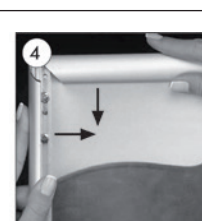

Silver anodized poster frame - can only be opened with Profile key art. 4679 (not incl.). Corners cut in mitred. With white PS backing, anti-reflex APET front panel, screws and plugs. Packed with 5 pcs.

Silbereloxierte Klapp-Rahmen - wird mit Profilöffner Art. 4679 geöffnet werden (nicht inkl.). Ecken auf Gehrung. PS Rückwand in weiss sowie entspiegelter APET Frontscheibe. Komplett mit Schrauben und Dübeln. 5 Stück pro Karton.

Søveloxeret klappramme med sikkerhedsprofil, som kun kan åbnes med profilåbner art. 4679 (ikke inkl.). Hjørner i gering. Hvid 1,5 mm PS bag-plade samt APET antirefleks front-plade. Inklusiv skruer og plugs til montering. Pakket med 5 stk. pr. karton.

GB Place the key tool in the inner edge of the profile.

DE Den Öffner unter die Klapprahmenkante einschieben.

DK Placer profilåbneren under profilkanten.

GB Open all profiles upwards.

DE Den Öffner von Innen nach Aussen bewegen um alle Profile zu öffnen.