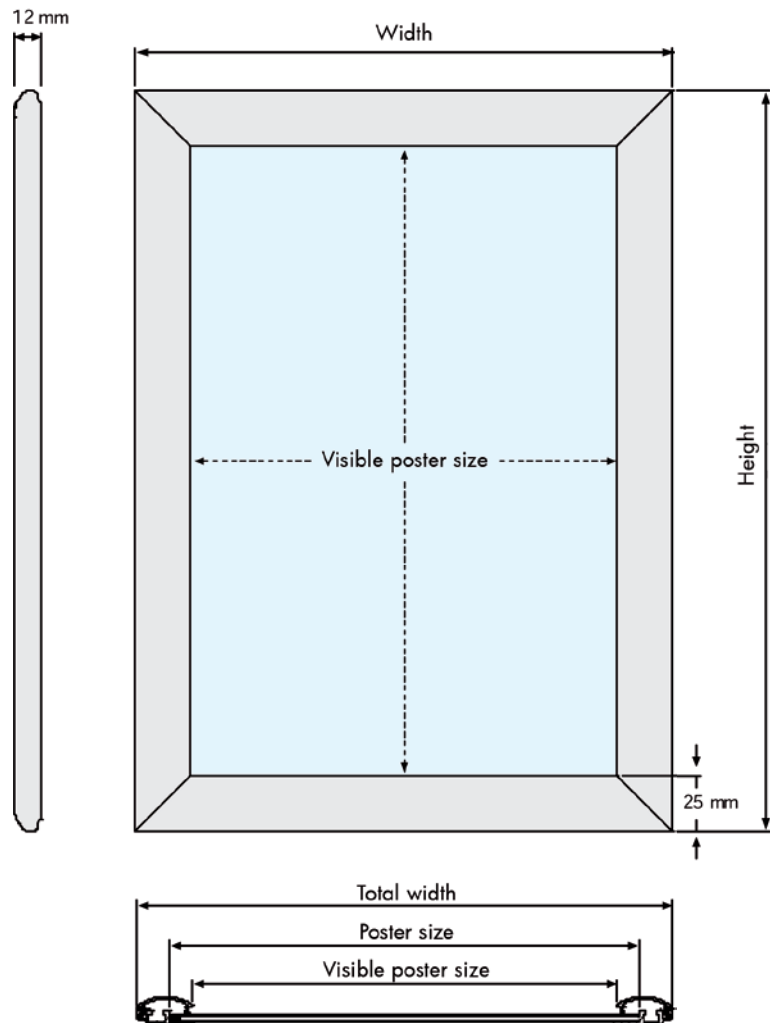

Silver anodized poster frame - can only be opened with Profile key art. 4679 (not incl.). Corners cut in mitred. With white PS backing, anti-reflex APET front panel, screws and plugs. Packed with 5 pcs.

Silbereloxierte Klapp-Rahmen - wird mit Profilöffner Art. 4679 geöffnet werden (nicht inkl.). Ecken auf Gehrung. PS Rückwand in weiss sowie entspiegel-ter APET Frontscheibe. Komplett mit Schrauben und Dübeln. 5 Stück pro Karton.

Søveloxeret klappramme med sikkerhedsprofil, som kun kan åbnes med profilåbner art. 4679 (ikke inkl.). Hjørner i gering. Hvid 1,5 mm PS bag-plade samt APET antirefleks frontplade. Inklusiv skruer og plugs til montering. Pakket med 5 stk. pr. karton.

DE Frontscheibe einlegen und die Seitenprofile zuklappen.

DK Læg frontpladen øverst og luk profilerne.

Model	Art.no.	Poster size	Visible size	Colour	Total W x H x D	Package size and weight	Pallet size and quantity
207	4670	21 x 29,7 cm A4	19 x 27,7 cm	Alu/silver	23,9 x 32,6 cm	25 x 35 x 2,1 cm 0,6 kg	80 x 120 x 220 cm 1300 pcs.
-	4671	29,7 x 42 cm A3	27,7 x 40 cm	-	32,6 x 44,9 cm	35 x 46 x 2,1 cm 0,8 kg	80 x 120 x 220 cm 620 pcs.
-	4672	42 x 59,4 cm A2	40 x 57,4 cm	-	44,9 x 62,3 cm	46 x 66 x 2,1 cm 1,0 kg	80 x 120 x 220 cm 330 pcs.
-	4674	50 x 70 cm	48 x 68 cm	-	52,9 x 72,9 cm	55 x 75 x 2,1 cm 1,3 kg	80 x 120 x 220 cm 320 pcs.
-	4673	59,4 x 84,1 cm A1	57,4 x 82,1 cm	-	62,3 x 87,0 cm	65 x 90 x 2,1 cm 1,7 kg	80 x 120 x 220 cm 205 pcs.
-	4675	70 x 100 cm	68 x 98 cm	-	72,9 x 102,9 cm	75 x 105 x 2,1 cm 2,3 kg	80 x 120 x 220 cm 165 pcs.