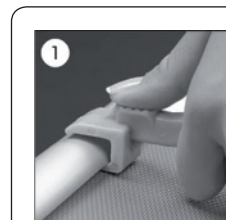

Silver anodized poster frame - can only be opened with Profile key art. 4679 (not incl.). Corners cut in mitred. With white PS backing, anti-reflex APET front panel, screws and plugs. Packed with 5 pcs.

Silbereloxierte Klapp-Rahmen - wird mit Profilöffner Art. 4679 geöffnet werden (nicht inkl.). Ecken auf Gehrung. PS Rückwand in weiss sowie entspiegel-ter APET Frontscheibe. Komplett mit Schrauben und Dübeln. 5 Stück pro Karton.

Søveloxeret klappramme med sikkerhedsprofil, som kun kan åbnes med profilåbner art. 4679 (ikke inkl.). Hjørner i gering. Hvid 1,5 mm PS bag-plade samt APET antirefleks frontplade. Inklusiv skruer og plugs til montering. Pakket med 5 stk. pr. karton.

GB Place the key tool in the inner edge of the profile.

DE Den Öffner unter die Klapprahmenkante einschieben.

DK Placer profilåbneren under profilkanten.

GB Open all profiles upwards.

DE Den Öffner von Innen nach Aussen bewegen um alle Profile zu öffnen.