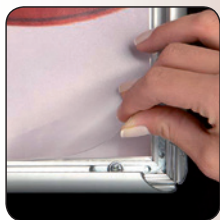

Silver anodized poster frame - can only be opened with Profile key art. 4679 (not incl.). Corners cut in mitred. With white PS backing, anti-reflex APET front panel, screws and plugs. Packed with 5 pcs.

Silbereloxierte Klapp-Rahmen - wird mit Profilöffner Art. 4679 geöffnet werden (nicht inkl.). Ecken auf Gehrung. PS Rückwand in weiss sowie entspiegel-ter APET Frontscheibe. Komplett mit Schrauben und Dübeln. 5 Stück pro Karton.

Søveloxeret klappramme med sikkerhedsprofil, som kun kan åbnes med profilåbner art. 4679 (ikke inkl.). Hjørner i gering. Hvid 1,5 mm PS bag-plade samt APET antirefleks frontplade. Inklusiv skruer og plugs til montering. Pakket med 5 stk. pr. karton.

GB Place the key tool in the inner edge of the profile.

DE Den Öffner unter die Klapprahmenkante einschieben.

DK Placer profilåbneren under profilkanten.

GB Open all profiles upwards.

DE Den Öffner von Innen nach Aussen bewegen um alle Profile zu öffnen.