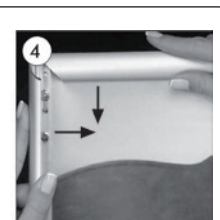

Silver anodized poster frame - can only be opened with Profile key art. 4679 (not incl.). Corners cut in mitred. With white PS backing, anti-reflex APET front panel, screws and plugs. Packed with 5 pcs.

Silbereloxierte Klapp-Rahmen - wird mit Profilöffner Art. 4679 geöffnet werden (nicht inkl.). Ecken auf Gehrung. PS Rückwand in weiss sowie entspiegel-ter APET Frontscheibe. Komplett mit Schrauben und Dübeln. 5 Stück pro Karton.

Søveloxeret klappramme med sikkerhedsprofil, som kun kan åbnes med profilåbner art. 4679 (ikke inkl.). Hjørner i gering. Hvid 1,5 mm PS bag-plade samt APET antirefleks frontplade. Inklusiv skruer og plugs til montering. Pakket med 5 stk. pr. karton.

GB Place the key tool in the inner edge of the profile.

DE Den Öffner unter die Klapprahmenkante einschieben.

DK Placer profilåbneren under profilkanten.

GB Open all profiles upwards.

DE Den Öffner von Innen nach Aussen bewegen um alle Profile zu öffnen.