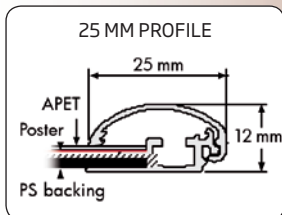

Silver anodized poster frame - can only be opened with Profile key art. 4679 (not incl.). Corners cut in mitred. With white PS backing, anti-reflex APET front panel, screws and plugs. Packed with 5 pcs.

Silbereloxierte Klapp-Rahmen - wird mit Profilöffner Art. 4679 geöffnet werden (nicht inkl.). Ecken auf Gehrung. PS Rückwand in weiss sowie entspiegel-ter APET Frontscheibe. Komplett mit Schrauben und Dübeln. 5 Stück pro Karton.

Søveloxeret klappramme med sikkerhedsprofil, som kun kan åbnes med profilåbner art. 4679 (ikke inkl.). Hjørner i gering. Hvid 1,5 mm PS bag-plade samt APET antirefleks frontplade. Inklusiv skruer og plugs til montering. Pakket med 5 stk. pr. karton.

DE Frontscheibe einlegen und die Seitenprofile zuklappen.

DK Læg frontpladen øverst og luk profilerne.

Model	Art.no.	Poster size	Visible size	Colour	Total W x H x D	Package size and weight	Pallet size and quantity
207	4670	21 x 29,7 cm A4	19 x 27,7 cm	Alu/silver	23,9 x 32,6 cm	25 x 35 x 2,1 cm 0,6 kg	80 x 120 x 220 cm 1300 pcs.
-	4671	29,7 x 42 cm A3	27,7 x 40 cm	-	32,6 x 44,9 cm	35 x 46 x 2,1 cm 0,8 kg	80 x 120 x 220 cm 620 pcs.
-	4672	42 x 59,4 cm A2	40 x 57,4 cm	-	44,9 x 62,3 cm	46 x 66 x 2,1 cm 1,0 kg	80 x 120 x 220 cm 330 pcs.
-	4674	50 x 70 cm	48 x 68 cm	-	52,9 x 72,9 cm	55 x 75 x 2,1 cm 1,3 kg	80 x 120 x 220 cm 320 pcs.
-	4673	59,4 x 84,1 cm A1	57,4 x 82,1 cm	-	62,3 x 87,0 cm	65 x 90 x 2,1 cm 1,7 kg	80 x 120 x 220 cm 205 pcs.
-	4675	70 x 100 cm	68 x 98 cm	-	72,9 x 102,9 cm	75 x 105 x 2,1 cm 2,3 kg	80 x 120 x 220 cm 165 pcs.