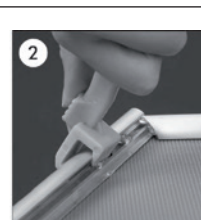

Silver anodized poster frame - can only be opened with Profile key art. 4679 (not incl.). Corners cut in mitred. With white PS backing, anti-reflex APET front panel, screws and plugs. Packed with 5 pcs.

Silbereloxierte Klapp-Rahmen - wird mit Profilöffner Art. 4679 geöffnet werden (nicht inkl.). Ecken auf Gehrung. PS Rückwand in weiss sowie entspiegel-ter APET Frontscheibe. Komplett mit Schrauben und Dübeln. 5 Stück pro Karton.

Søveloxeret klappramme med sikkerhedsprofil, som kun kan åbnes med profilåbner art. 4679 (ikke inkl.). Hjørner i gering. Hvid 1,5 mm PS bag-plade samt APET antirefleks frontplade. Inklusiv skruer og plugs til montering. Pakket med 5 stk. pr. karton.