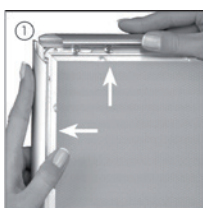

Silver anodized poster frame, corners cut in mitred. White PS backing and anti-reflex APET front panel. Screws and plugs incl. Packed with 5 pcs.

Silbereloxierte Klapp-Rahmen mit Ecken auf Gehnung und PS Rückwand in weiss sowie entspiegelter APET Frontscheibe. Inkl. Schrauben und Dübeln. 5 Stück pro Karton.

Søveloxeret klappramme med hjørner i gering. Hvid 1,5 mm PS bagplade samt APET antirefleks frontplade. Inklusiv skruer og plugs til montering. Pakket med 5 stk. pr. karton.

GB Open all profiles.
DE Alle Profile öffnen.
DK Åben alle profilerne.

GB Take-off the front panel.
DE Frontscheibe abheben.
DK Løft frontpladen op.

GB Place the poster in.
DE Poster einlegen.
DK Læg plakaten i.

GB Place the front panel and close the profiles.
DE Frontscheibe einlegen und die Seitenprofile zuklappen.
DK Læg frontpladen øverst og luk profilerne.