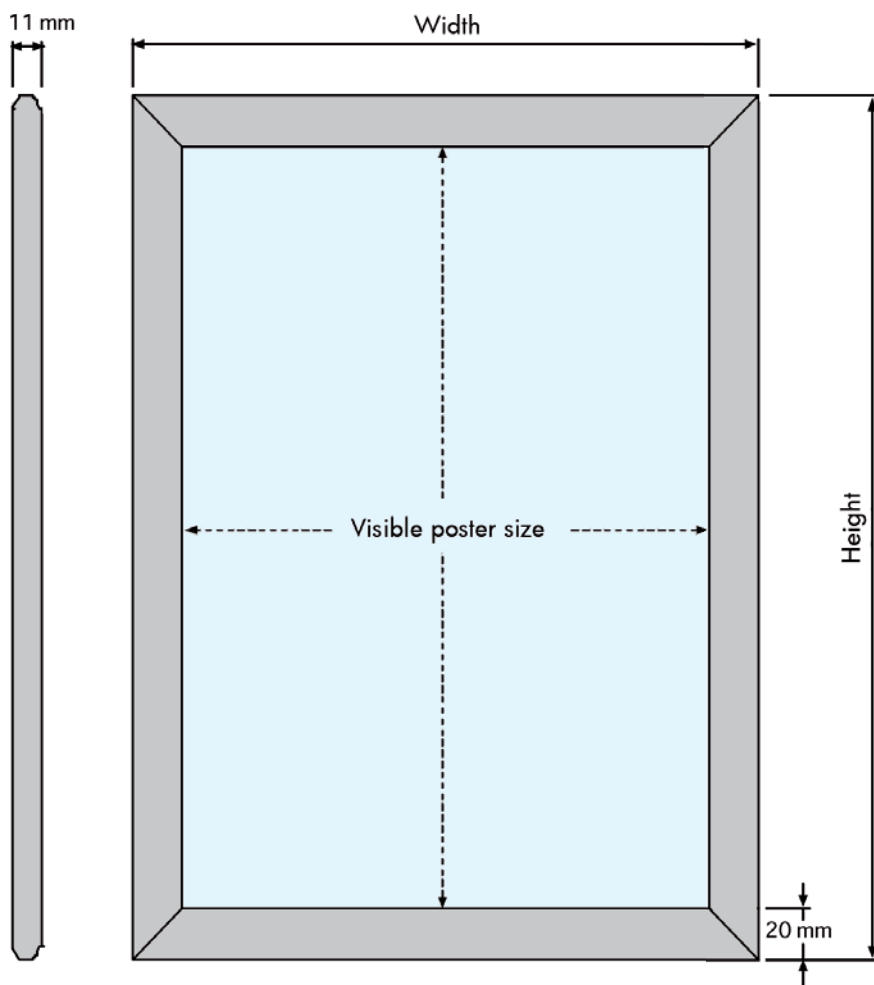

Silver anodized poster frame, corners cut in mitred. White PS backing and anti-reflex APET front panel. Screws and plugs incl. Packed with 5 pcs.

Silbereloxierte Klapp-Rahmen mit Ecken auf Gehnung und PS Rückwand in weiss sowie entspiegelter APET Frontscheibe. Inkl. Schrauben und Dübeln. 5 Stück pro Karton.

Søveloxeret klappramme med hjørner i gering. Hvid 1,5 mm PS bagplade samt APET antirefleks frontplade. Inklusiv skruer og plugs til montering. Pakket med 5 stk. pr. karton.

GB Open all profiles.
DE Alle Profile öffnen.
DK Åben alle profilerne.

GB Take-off the front panel.
DE Frontscheibe abheben.
DK Løft frontpladen op.

GB Place the poster in.
DE Poster einlegen.
DK Læg plakaten i.

GB Place the front panel and close the profiles.
DE Frontscheibe einlegen und die Seitenprofile zuklappen.
DK Læg frontpladen øverst og luk profilerne.

Model	Art.no.	Poster size	Visible size	Colour	Total W x H x D	Package size and weight	Pallet size and quantity
201	4739	14,8 x 21 cm A5	14 x 20,2 cm	Alu/silver	17,7 x 23,9 cm	14 x 19 x 2,1 cm 0,4 kg	80 x 120 x 220 cm 1400 pcs.
-	4769	21 x 29,7 cm A4	20,2 x 28,9 cm	-	23,9 x 32,6 cm	25 x 35 x 2,1 cm 0,5 kg	80 x 120 x 220 cm 1000 pcs.
-	4743	29,7 x 42 cm A3	28,9 x 41,2 cm	-	32,6 x 44,9 cm	35 x 46 x 2,1 cm 0,7 kg	80 x 120 x 220 cm 620 pcs.
-	4744	42 x 59,4 cm A2	41,2 x 58,6 cm	-	44,9 x 62,3 cm	46 x 66 x 2,1 cm 1,2 kg	80 x 120 x 220 cm 330 pcs.
-	4745	50 x 70 cm	49,2 x 69,2 cm	-	52,9 x 72,9 cm	55 x 75 x 2,1 cm 1,4 kg	80 x 120 x 220 cm 320 pcs.
-	4758	59,4 x 84,1 cm A1	58,6 x 83,3 cm	-	62,3 x 87 cm	65 x 90 x 2,1 cm 2,2 kg	80 x 120 x 220 cm 205 pcs.
-	4759	70 x 100 cm	69,2 x 99,2 cm	-	72,9 x 102,9 cm	75 x 105 x 2,1 cm 2,8 kg	80 x 120 x 220 cm 165 pcs.