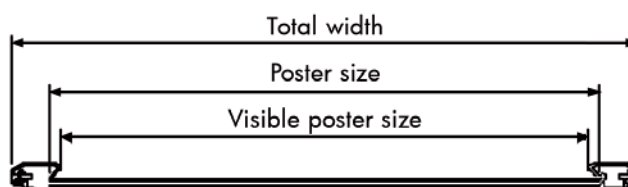

Silver anodized poster frame, corners cut in mitred. White PS backing and anti-reflex APET front panel. Screws and plugs incl. Packed with 5 pcs.

Silbereloxierte Klapp-Rahmen mit Ecken auf Gehnung und PS Rückwand in weiss sowie entspiegelter APET Frontscheibe. Inkl. Schrauben und Dübeln. 5 Stück pro Karton.

Søveloxeret klappramme med hjørner i gering. Hvid 1,5 mm PS bagplade samt APET antirefleks frontplade. Inklusiv skruer og plugs til montering. Pakket med 5 stk. pr. karton.

GB Open all profiles.
DE Alle Profile öffnen.
DK Åben alle profilerne.

Model	Art.no.	Poster size	Visible size	Colour	Total W x H x D	Package size and weight	Pallet size and quantity
201	4739	14,8 x 21 cm A5	14 x 20,2 cm	Alu/silver	17,7 x 23,9 cm	14 x 19 x 2,1 cm 0,4 kg	80 x 120 x 220 cm 1400 pcs.
-	4769	21 x 29,7 cm A4	20,2 x 28,9 cm	-	23,9 x 32,6 cm	25 x 35 x 2,1 cm 0,5 kg	80 x 120 x 220 cm 1000 pcs.
-	4743	29,7 x 42 cm A3	28,9 x 41,2 cm	-	32,6 x 44,9 cm	35 x 46 x 2,1 cm 0,7 kg	80 x 120 x 220 cm 620 pcs.
-	4744	42 x 59,4 cm A2	41,2 x 58,6 cm	-	44,9 x 62,3 cm	46 x 66 x 2,1 cm 1,2 kg	80 x 120 x 220 cm 330 pcs.
-	4745	50 x 70 cm	49,2 x 69,2 cm	-	52,9 x 72,9 cm	55 x 75 x 2,1 cm 1,4 kg	80 x 120 x 220 cm 320 pcs.
-	4758	59,4 x 84,1 cm A1	58,6 x 83,3 cm	-	62,3 x 87 cm	65 x 90 x 2,1 cm 2,2 kg	80 x 120 x 220 cm 205 pcs.
-	4759	70 x 100 cm	69,2 x 99,2 cm	-	72,9 x 102,9 cm	75 x 105 x 2,1 cm 2,8 kg	80 x 120 x 220 cm 165 pcs.