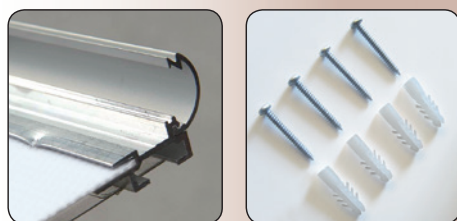

🇬🇧 Silver anodized poster frame, corners cut in mitred. White PS backing and anti-reflex APET front panel. Screws and plugs incl. Packed with 5 pcs.

🇩🇪 Silbereloxierte Klapp-Rahmen mit Ecken auf Gehrung und PS Rückwand in weiss sowie entspiegelter APET Frontscheibe. Inkl. Schrauben und Dübeln. 5 Stück pro Karton.

🇩🇰 Søveloxeret klapramme med hjørner i gering. Hvid 1,5 mm PS bagplade samt APET antirefleks frontplade. Inkl. skruer og plugs til montering. Pakket med 5 stk. pr. karton.

<p>GB Open all profiles. DE Alle Profile öffnen. DK Åben alle profilerne.</p>	<p>GB Take-off the front panel. DE Frontscheibe abheben. DK Løft frontpladen op.</p>	<p>GB Place the poster in. DE Poster einlegen. DK Læg plakaten i.</p>	<p>GB Place the front panel and close the profiles. DE Frontscheibe einlegen und die Seitenprofile zuklappen. DK Læg frontpladen øverst og luk profilerne.</p>