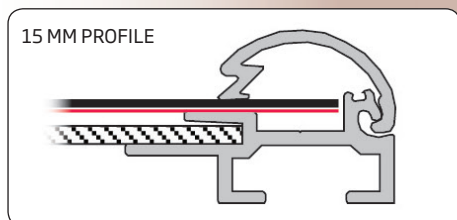

🇬🇧 Silver anodized poster frame, corners cut in mitred. White PS backing and anti-reflex APET front panel. Screws and plugs incl. Packed with 5 pcs.

🇩🇪 Silbereloxierte Klapp-Rahmen mit Ecken auf Gehrung und PS Rückwand in weiss sowie entspiegelter APET Frontscheibe. Inkl. Schrauben und Dübeln. 5 Stück pro Karton.

🇩🇰 Søveloxeret klapramme med hjørner i gering. Hvid 1,5 mm PS bagplade samt APET antirefleks frontplade. Inkl. skruer og plugs til montering. Pakket med 5 stk. pr. karton.

<p>GB Open all profiles. DE Alle Profile öffnen. DK Åben alle profilerne.</p>	<p>GB Take-off the front panel. DE Frontscheibe abheben. DK Løft frontpladen op.</p>	<p>GB Place the poster in. DE Poster einlegen. DK Læg plakaten i.</p>	<p>GB Place the front panel and close the profiles. DE Frontscheibe einlegen und die Seitenprofile zuklappen. DK Læg frontpladen øverst og luk profilerne.</p>

Model	Art.no.	Poster size	Visible size	Colour	Total W x H x D	Package size and weight	Pallet size and quantity
200	4928	10,5 x 14,8 cm A6	8,5 x 12,8 cm	Alu/silver	11,4 x 15,7 cm	14 x 19 x 2,1 cm 0,3 kg	80 x 120 x 220 cm 3000 pcs.
-	4929	14,8 x 21 cm A5	12,8 x 19 cm	-	15,8 x 22 cm	18,5 x 24 x 2,1 cm 0,5 kg	80 x 120 x 220 cm 1400 pcs.
-	4930	21 x 29,7 cm A4	19 x 27,7 cm	-	22 x 30,7 cm	23 x 33 x 2,1 cm 0,6 kg	80 x 120 x 220 cm 1000 pcs.
-	4931	29,7 x 42 cm A3	27,7 x 40 cm	-	30,7 x 43 cm	35 x 46 x 2,1 cm 0,7 kg	80 x 120 x 220 cm 620 pcs.
-	4932	42 x 59,4 cm A2	40 x 57,4 cm	-	43 x 60,4 cm	46 x 66 x 2,1 cm 1,2 kg	80 x 120 x 220 cm 330 pcs.
-	4934	50 x 70 cm	48 x 68 cm	-	51 x 71 cm	56 x 76 x 2,1 cm 1,4 kg	80 x 120 x 220 cm 320 pcs.
-	4933	59,4 x 84,1 cm A1	57,4 x 82,1 cm	-	60,4 x 85,1 cm	65 x 91 x 2,1 cm 1,5 kg	80 x 120 x 220 cm 205 pcs.
-	4935	70 x 100 cm	68 x 98 cm	-	71 x 101 cm	76 x 106 x 2,1 cm 2,8 kg	80 x 120 x 220 cm 165 pcs.