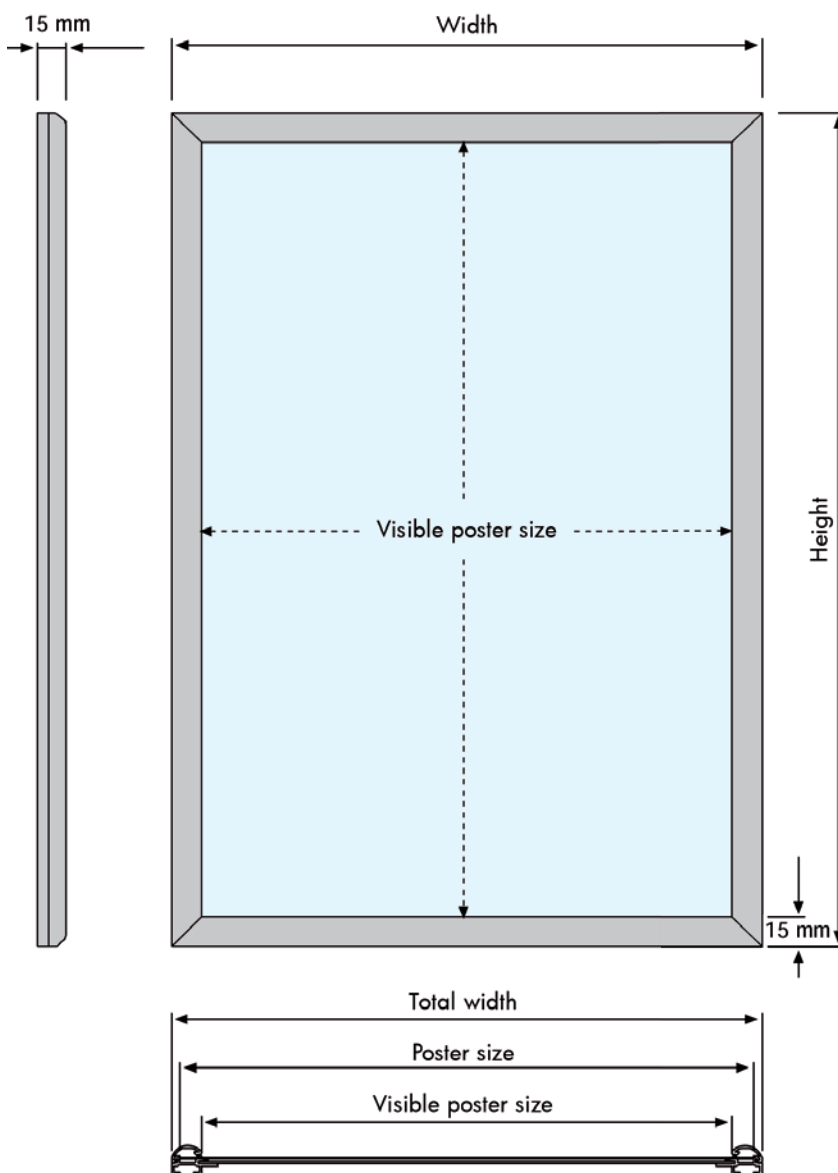

🇬🇧 Silver anodized poster frame, corners cut in mitred. White PS backing and anti-reflex APET front panel. Screws and plugs incl. Packed with 5 pcs.

🇩🇪 Silbereloxierte Klapp-Rahmen mit Ecken auf Gehrung und PS Rückwand in weiss sowie entspiegelter APET Frontscheibe. Inkl. Schrauben und Dübeln. 5 Stück pro Karton.

🇩🇰 Søveloxeret klapramme med hjørner i gering. Hvid 1,5 mm PS bagplade samt APET antirefleks frontplade. Inkl. skruer og plugs til montering. Pakket med 5 stk. pr. karton.

<p>GB Open all profiles. DE Alle Profile öffnen. DK Åben alle profilerne.</p>	<p>GB Take-off the front panel. DE Frontscheibe abheben. DK Løft frontpladen op.</p>	<p>GB Place the poster in. DE Poster einlegen. DK Læg plakaten i.</p>	<p>GB Place the front panel and close the profiles. DE Frontscheibe einlegen und die Seitenprofile zuklappen. DK Læg frontpladen øverst og luk profilerne.</p>

Model	Art.no.	Poster size	Visible size	Colour	Total W x H x D	Package size and weight	Pallet size and quantity
200	4928	10,5 x 14,8 cm A6	8,5 x 12,8 cm	Alu/silver	11,4 x 15,7 cm	14 x 19 x 2,1 cm 0,3 kg	80 x 120 x 220 cm 3000 pcs.
-	4929	14,8 x 21 cm A5	12,8 x 19 cm	-	15,8 x 22 cm	18,5 x 24 x 2,1 cm 0,5 kg	80 x 120 x 220 cm 1400 pcs.
-	4930	21 x 29,7 cm A4	19 x 27,7 cm	-	22 x 30,7 cm	23 x 33 x 2,1 cm 0,6 kg	80 x 120 x 220 cm 1000 pcs.
-	4931	29,7 x 42 cm A3	27,7 x 40 cm	-	30,7 x 43 cm	35 x 46 x 2,1 cm 0,7 kg	80 x 120 x 220 cm 620 pcs.
-	4932	42 x 59,4 cm A2	40 x 57,4 cm	-	43 x 60,4 cm	46 x 66 x 2,1 cm 1,2 kg	80 x 120 x 220 cm 330 pcs.
-	4934	50 x 70 cm	48 x 68 cm	-	51 x 71 cm	56 x 76 x 2,1 cm 1,4 kg	80 x 120 x 220 cm 320 pcs.
-	4933	59,4 x 84,1 cm A1	57,4 x 82,1 cm	-	60,4 x 85,1 cm	65 x 91 x 2,1 cm 1,5 kg	80 x 120 x 220 cm 205 pcs.
-	4935	70 x 100 cm	68 x 98 cm	-	71 x 101 cm	76 x 106 x 2,1 cm 2,8 kg	80 x 120 x 220 cm 165 pcs.