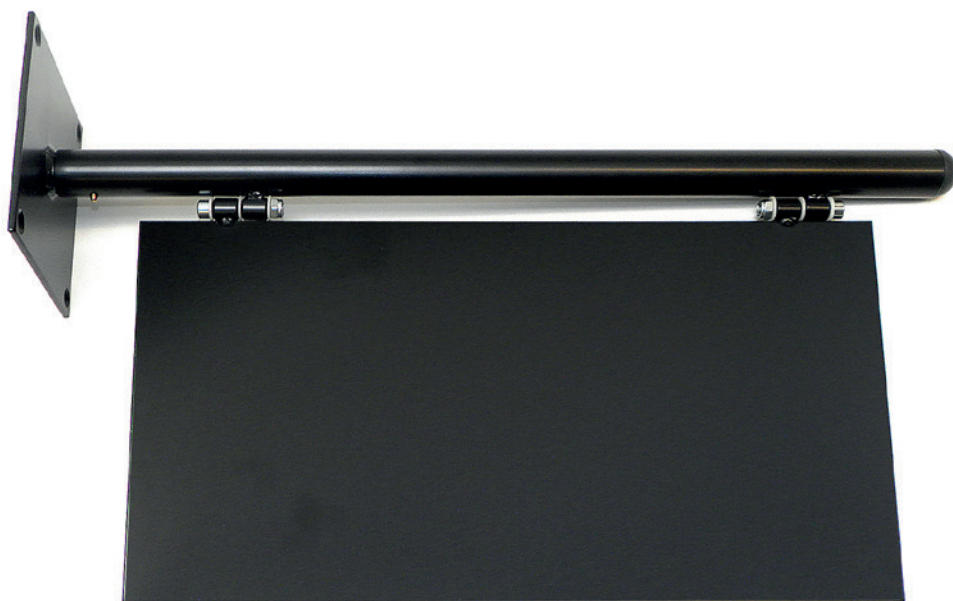

 Sign for wall mounting with 55 x 30 cm plate. Made of powder-coated steel. Supplied with galvanized wall fitting, screws and plugs.

 Schild für Wandmontage mit 55 x 30 cm Platte. Hergestellt aus pulverbeschichtetem Stahl. Wird mit verzinktem Wandbeschlag sowie Schrauben und Dübel geliefert.

 Udført i pulverlakeret stålør, samt skilteplade i 55 x 30 cm. Galvaniseret vægbeslag. Leveres med skruer og plugs. Leveres uden logo/tekst.

Model	Art.no.	Plate size	Colour	Total W x H x D	Package size and weight	Pallet size and quantity
180	3290	55 x 30 cm	Black	63 x 36 x 15	34 x 82 x 12 cm 5,0 kg	80 x 120 x 220 cm 50 pcs.