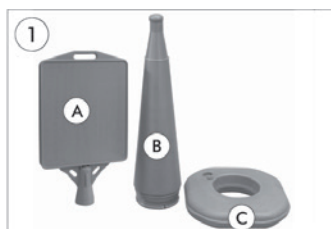

 Pavement sign made of grey, strong plastic. Top for affixing foil (33,6 x 38,5 cm). By opening the vacu display, you can pour in 4,5 litres of water to make the stand heavier - please add anti-freeze if below 0° C degrees.

 Kundenstopper - hergestellt aus grauem, kräftigem Plastik. Top für Bestückung mit Folie (33,6 x 38,5 cm). Kann mit 4,5 Liter Wasser gefüllt werden um den Ständer zu beschweren - bei Kältegrade mit Frostschutzmittel nachfüllen.

 Udført i kraftig lys grå plast med top til på-klæbning af folie (33,6 x 38,5 cm). Foden kan fyldes med 4,5 liter vand for at gøre skiltet mere stabilt - i tilfælde af frost, påfyldes frostvæske.

GB Product is made of top, body and base

DE Produkt besteht aus top, mittlerer Körperteil und Fussteil.

DK Produktet består af top, mellemstykke og vandtank.

GB Fit the plastic body into the fillable base.

DE Stecken Sie den mittleren Körperteil am Fussteil fest.