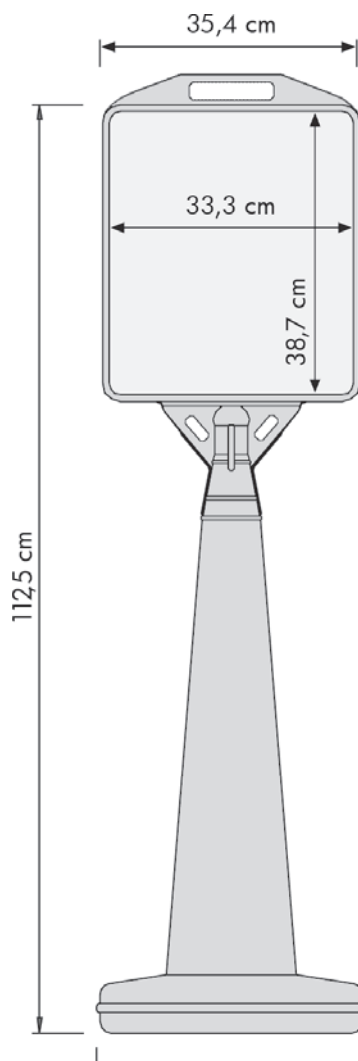

 Pavement sign made of grey, strong plastic. Top for affixing foil (33,6 x 38,5 cm). By opening the vacu display, you can pour in 4,5 litres of water to make the stand heavier - please add anti-freeze if below 0° C degrees.

 Kundenstopper - hergestellt aus grauem, kräftigem Plastik. Top für Bestückung mit Folie (33,6 x 38,5 cm). Kann mit 4,5 Liter Wasser gefüllt werden um den Ständer zu beschweren - bei Kältegrade mit Frostschutzmittel nachfüllen.

 Udført i kraftig lys grå plast med top til på-klæbning af folie (33,6 x 38,5 cm). Foden kan fyldes med 4,5 liter vand for at gøre skiltet mere stabilt - i tilfælde af frost, påfyldes frostvæske.

GB Product is made of top, body and base

DE Füllen Sie den Fussteil mit Wasser, um genügende Beschwerung zu erreichen.

DK Fyld vand i vandtanken for at give produktet stabilitet.

Model	Art.no.	Print size	Colour	Total W x H x D	Weight filled	Package size and weight	Pallet size and quantity
145	6152	33,6 x 38,7 cm (+/- 1,5 mm)	Grey	35 x 117,5 x 37 cm	5,5 kg	40 x 70 x 40 cm 2,5 kg	80 x 120 x 220 cm 15 pcs.