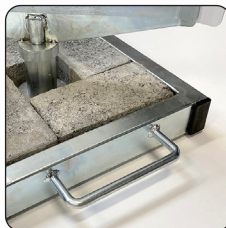

🇩🇰 White top panel in polyester lacquered aluminum, mounted on a galvanized holder with double ball bearings. Powerful base with 4 tiles inlaid. Fitted with handle and wheels for easy transport. The top plate, for foil or serigraphy, is spinning in the wind.

🇩🇰 Weisser Top-Panel aus polyesterlackiertem Aluminium montiert auf eine verzinkte Halterung, doppel gelagert. Leistungsstarke Fuss mit 4 Fliesen eingelegt. Ausgestattet mit Griff und Rollen leichten Transport. Die obere Platte, für Folie oder Siebdruck, dreht im Wind.

🇩🇰 Hvid toplade i polyesterlakeret aluminium monteret på galvaniseret holder med dobbelte kuglelejer. Kraftig fod med 4 fliser indlagt. Monteret med greb og hjul for lettere transport. Toppladen, til folie eller serigrafisk tryk, snurrer rundt i vind.