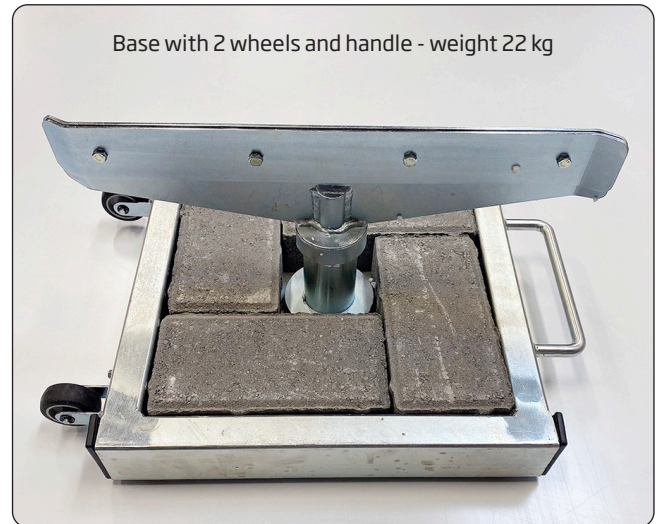

🇩🇰 White top panel in polyester lacquered aluminum, mounted on a galvanized holder with double ball bearings. Powerful base with 4 tiles inlaid. Fitted with handle and wheels for easy transport. The top plate, for foil or serigraphy, is spinning in the wind.

🇩🇰 Weisser Top-Panel aus polyesterlackiertem Aluminium montiert auf eine verzinkte Halterung, doppel gelagert. Leistungsstarke Fuss mit 4 Fliesen eingelegt. Ausgestattet mit Griff und Rollen leichten Transport. Die obere Platte, für Folie oder Siebdruck, dreht im Wind.

🇩🇰 Hvid toplade i polyesterlakeret aluminium monteret på galvaniseret holder med dobbelte kuglelejer. Kraftig fod med 4 fliser indlagt. Monteret med greb og hjul for lettere transport. Toppladen, til folie eller serigrafisk tryk, snurrer rundt i vind.