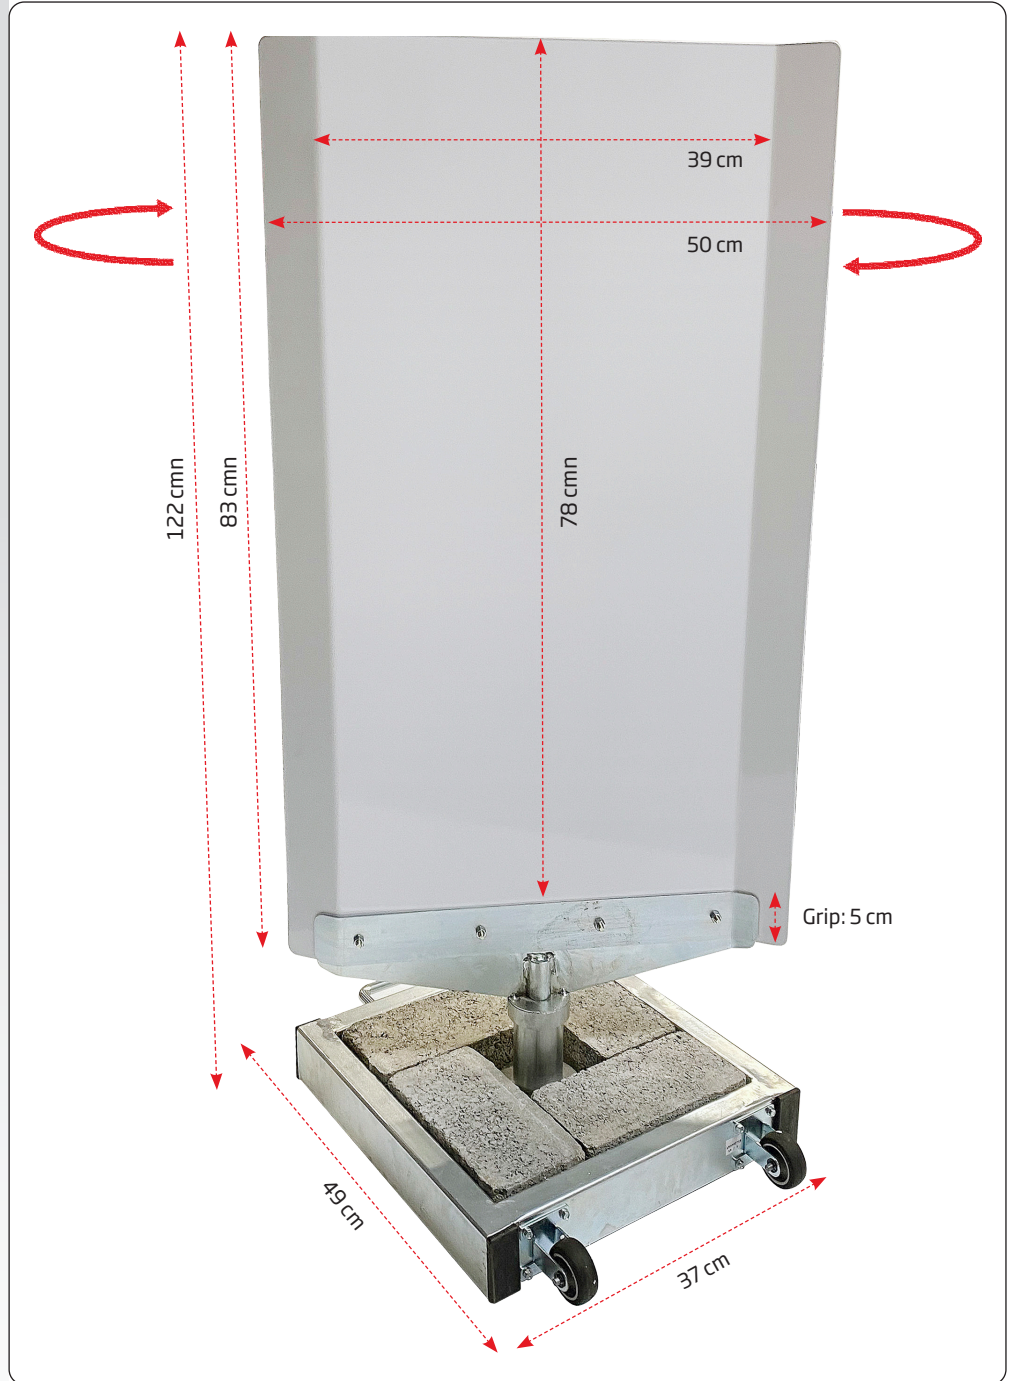

🇩🇰 White top panel in polyester lacquered aluminum, mounted on a galvanized holder with double ball bearings. Powerful base with 4 tiles inlaid. Fitted with handle and wheels for easy transport. The top plate, for foil or serigraphy, is spinning in the wind.

🇩🇰 Weisser Top-Panel aus polyesterlackiertem Aluminium montiert auf eine verzinkte Halterung, doppel gelagert. Leistungsstarke Fuss mit 4 Fliesen eingelegt. Ausgestattet mit Griff und Rollen leichten Transport. Die obere Platte, für Folie oder Siebdruck, dreht im Wind.

🇩🇰 Hvid toplade i polyesterlakeret aluminium monteret på galvaniseret holder med dobbelte kuglelejer. Kraftig fod med 4 fliser indlagt. Monteret med greb og hjul for lettere transport. Toppladen, til folie eller serigrafisk tryk, snurrer rundt i vind.

Model	Article	Color	Print area	Foot size	Total W x H	Weight	Package 1/2:	Package 2/2	Pallet size and quantity
138	3459	White/silver	39 x 78 cm	37 x 49 cm	50 x 102 cm	27 kg	50 x 25 x 39 cm 22 kg	86 x 53 x 4 cm 5 kg	80 x 120 x 220 cm 16 pcs.