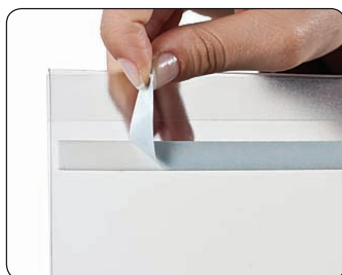

 APET plastic pocket with opening at the top (with overlap). Mounted with double sided tape and easily mounted on windows, doors, cupboards etc. Quick replacement of the message.

 APET Kunststoffhalter mit Öffnung an der Oberseite (mit Überlappung). Die Halter ist mit doppelseitigem Klebeband montiert. Befestigt sich leicht auf Fenster, Türe, Schränke usw. Einfacher Motivwechsel.

 APET plastlomme med åbning øverst (med overlap). Hurtig udskiftning af budskab. Plastlommen er monteret med dobbeltklæbende tape og sættes let op på vindue, dør, skab m.m.

5 different sizes
Vertical

Model	Art. no.	Print size	Position	APET	Colour	Package size and weight
1262	2741	10,5 x 14,8 cm A6	Vertical	0,4 mm	Transparent	12 x 20 x 10 cm (50 pcs.) 0,03 kg
-	2742	14,8 x 21 cm A5	-	0,4 mm	-	25 x 35 x 9 cm (50 pcs.) 0,04 kg
-	2743	21 x 29,7 cm A4	-	0,4 mm	-	25 x 35 x 9 cm (25 pcs.) 0,08 kg
-	2744	29,7 x 42 cm A3	-	0,5 mm	-	25 x 46 x 2 cm (10 pcs.) 0,20 kg
-	2745	42 x 59,4 cm A2	-	0,5 mm	-	46 x 66 x 2 cm (10 pcs.) 0,40 kg