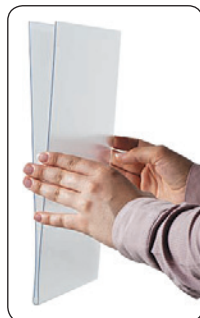

🇬🇧 APET plastic pocket with opening at the top. Quick replacement of the message. Plastic pocket is mounted with double sided, white tape and is easily mounted on windows, doors, cupboards etc.

🇩🇪 APET Kunststoffhalter mit Öffnung an der Oberseite. Einfacher Motivwechsel. Die Halter ist mit doppelseitigem, weissen Klebeband montiert und befestigt sich leicht auf Fenster, Türe, Schränke usw.

🇩🇰 APET plastlomme med åbning øverst. Hurtig udskiftning af budskab. Plastlommen er monteret med dobbeltklæbende, hvidt tape og sættes let op på vindue, dør, skab m.m.

21 x 29,7 cm
Vertical

Model	Art. no.	Product	Print size	APET	Colour	Package size and weight
1260	2739	Vertical	21 x 29,7 cm A4	0,4 mm	Transparent	25 x 35 x 9 cm (25 pcs.) 0,1 kg
-	2738	Vertical without tape	21 x 29,7 cm A4	0,4 mm	-	25 x 35 x 9 cm (25 pcs.) 0,1 kg
-	2740	Horizontal	29,7 X 21 cm A4	0,4 mm	-	25 x 35 x 9 cm (25 pcs.) 0,1 kg