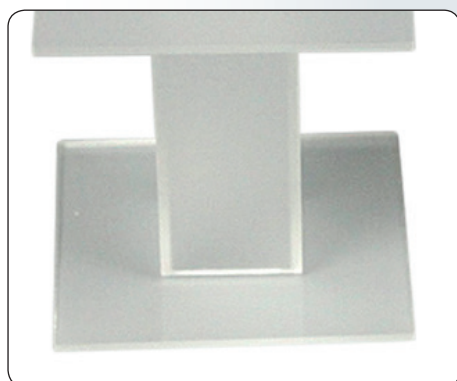

🇬🇧 A set of 3 pcs. of square pedestals in different sizes. The pedestals are made of frosted acrylic, and can be used for all kind of decorative purposes.

🇩🇪 Ein Set von 3 Stück quadratischen Sockeln in verschiedenen Größen. Die Sockeln sind aus mattiertem Acryl hergestellt, und kann für alle Arten von dekorativen Zwecken verwendet werden.

🇩🇰 Sæt med 3 stk. kvadratiske podier i forskellige størrelser. Podierne er lavet af mat akryl, og kan anvendes til alle slags dekorative formål.

Model	Art. no.	Colour	Width	Height	Depth	Package size and weight	Pallet size and quantity
1258	7621	Frosted acrylic	10 cm	5 / 10 / 15 cm	10 cm	24 x 22 x 16 cm 0,65 kg	80 x 120 x 200 cm 200 pcs.