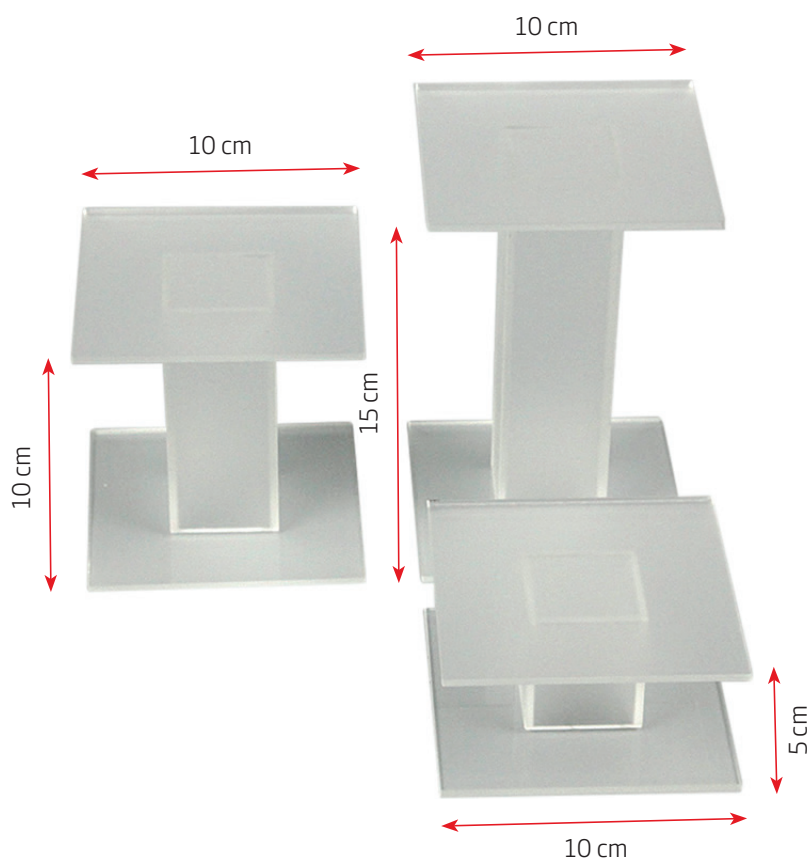

🇬🇧 A set of 3 pcs. of square pedestals in different sizes. The pedestals are made of frosted acrylic, and can be used for all kind of decorative purposes.

🇩🇪 Ein Set von 3 Stück quadratischen Sockeln in verschiedenen Größen. Die Sockeln sind aus mattiertem Acryl hergestellt, und kann für alle Arten von dekorativen Zwecken verwendet werden.

🇩🇰 Sæt med 3 stk. kvadratiske podier i forskellige størrelser. Podierne er lavet af mat akryl, og kan anvendes til alle slags dekorative formål.

Model	Art. no.	Colour	Width	Height	Depth	Package size and weight	Pallet size and quantity
1258	7621	Frosted acrylic	10 cm	5 / 10 / 15 cm	10 cm	24 x 22 x 16 cm 0,65 kg	80 x 120 x 200 cm 200 pcs.