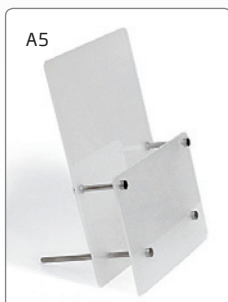

 Brochure holder in a very elegant design. Made of 3 mm acrylic with frosted look. 4 cm deep. Comes unassembled, but is quick and easy to assemble.

 Prospekthalter in einem sehr eleganten Design. Aus 3 mm mattiertem Acryl hergestellt. Die Tiefe beträgt 4 cm. Bei Lieferung ist der Prospekthalter nicht montiert. Die Montage ist schnell und einfach.

 Brochureholder i meget elegant design. Udført i 3 mm akryl med frosted look - 4 cm dyb. Leveres usamlet, men er hurtigt og let at samle.

Width: 13, 18,5 or 24 cm

Depth for all sizes: 13,5 cm

Model	Art.no.	Capacity	Inside W x D	Colour	Total W x H x D	Package size and weight	Pallet size and quantity
1215	2725	M65	9,9 x 3,9 cm	Frosted	13 x 24 x 13,5 cm	31 x 37 x 29 cm (60 pcs.) 0,4 kg	80 x 120 x 220 cm 2520 pcs.
1215	2726	A5	16 x 3,9 cm	Frosted	18,5 x 24 x 13,5 cm	42 x 37 x 29 cm (40 pcs.) 0,5 kg	80 x 120 x 220 cm 1600 pcs.
1215	2727	A4	22 x 3,9 cm	Frosted	24 x 33 x 13,5 cm	63 x 27 x 39 cm (35 pcs.) 0,6 kg	80 x 120 x 220 cm 840 pcs.