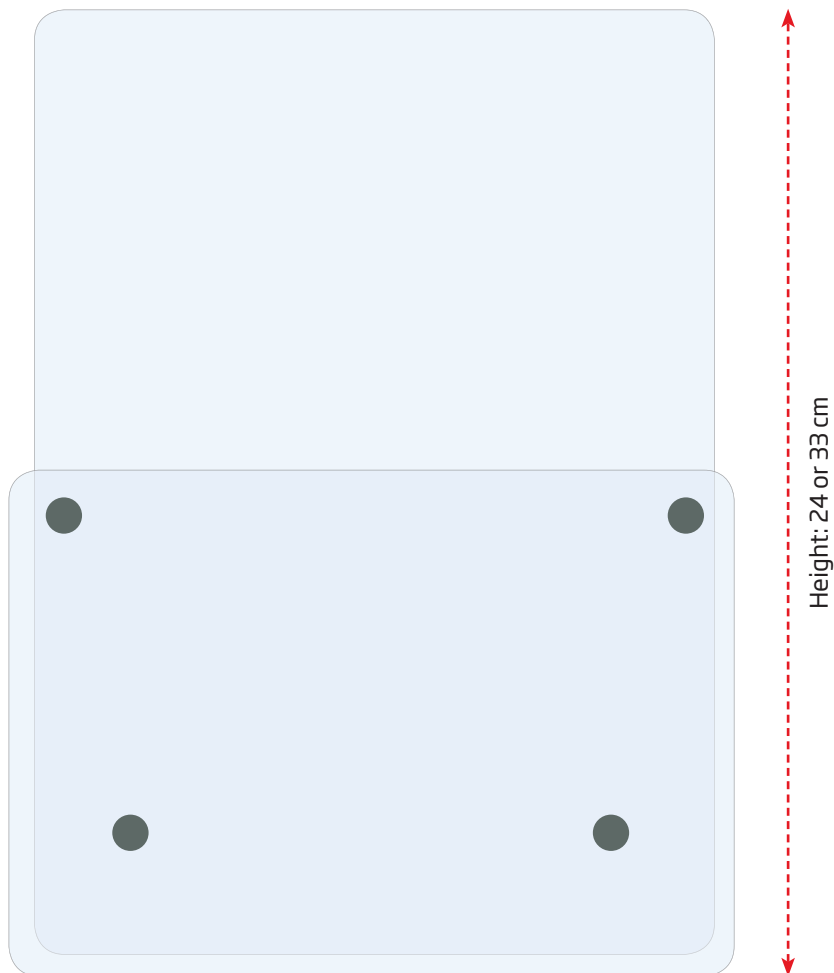

 Brochure holder in a very elegant design. Made of 3 mm acrylic with frosted look. 4 cm deep. Comes unassembled, but is quick and easy to assemble.

 Prospekthalter in einem sehr eleganten Design. Aus 3 mm mattiertem Acryl hergestellt. Die Tiefe beträgt 4 cm. Bei Lieferung ist der Prospekthalter nicht montiert. Die Montage ist schnell und einfach.

 Brochureholder i meget elegant design. Udført i 3 mm akryl med frosted look - 4 cm dyb. Leveres usamlet, men er hurtigt og let at samle.

Width: 13, 18,5 or 24 cm

Depth for all sizes: 13,5 cm

Model	Art.no.	Capacity	Inside W x D	Colour	Total W x H x D	Package size and weight	Pallet size and quantity
1215	2725	M65	9,9 x 3,9 cm	Frosted	13 x 24 x 13,5 cm	31 x 37 x 29 cm (60 pcs.) 0,4 kg	80 x 120 x 220 cm 2520 pcs.
1215	2726	A5	16 x 3,9 cm	Frosted	18,5 x 24 x 13,5 cm	42 x 37 x 29 cm (40 pcs.) 0,5 kg	80 x 120 x 220 cm 1600 pcs.
1215	2727	A4	22 x 3,9 cm	Frosted	24 x 33 x 13,5 cm	63 x 27 x 39 cm (35 pcs.) 0,6 kg	80 x 120 x 220 cm 840 pcs.