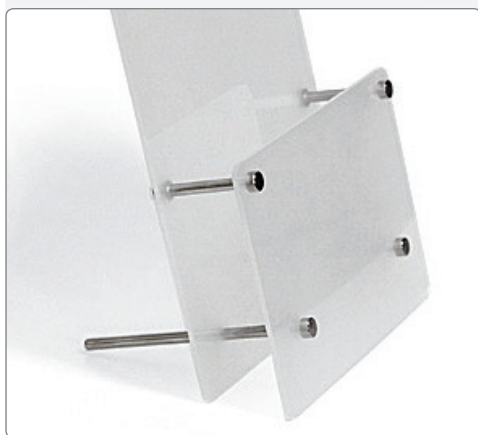

 Brochure holder in a very elegant design. Made of 3 mm acrylic with frosted look. 4 cm deep. Comes unassembled, but is quick and easy to assemble.

 Prospekthalter in einem sehr eleganten Design. Aus 3 mm mattiertem Acryl hergestellt. Die Tiefe beträgt 4 cm. Bei Lieferung ist der Prospekthalter nicht montiert. Die Montage ist schnell und einfach.

 Brochureholder i meget elegant design. Udført i 3 mm akryl med frosted look - 4 cm dyb. Leveres usamlet, men er hurtigt og let at samle.

Width: 13, 18,5 or 24 cm

Depth for all sizes: 13,5 cm

Model	Art.no.	Capacity	Inside W x D	Colour	Total W x H x D	Package size and weight	Pallet size and quantity
1215	2725	M65	9,9 x 3,9 cm	Frosted	13 x 24 x 13,5 cm	31 x 37 x 29 cm (60 pcs.) 0,4 kg	80 x 120 x 220 cm 2520 pcs.
1215	2726	A5	16 x 3,9 cm	Frosted	18,5 x 24 x 13,5 cm	42 x 37 x 29 cm (40 pcs.) 0,5 kg	80 x 120 x 220 cm 1600 pcs.
1215	2727	A4	22 x 3,9 cm	Frosted	24 x 33 x 13,5 cm	63 x 27 x 39 cm (35 pcs.) 0,6 kg	80 x 120 x 220 cm 840 pcs.