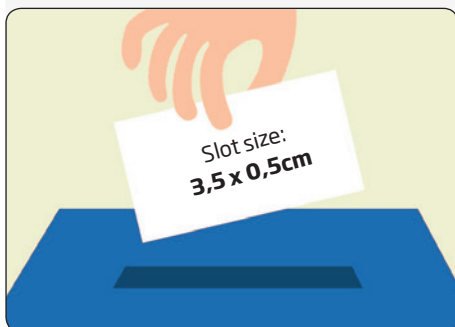

 Square box in clear acrylic with small door which can be locked (incl. 2 keys). 3,5 x 0,5 cm slot in the top makes this box ideal for e.g. banknotes and coins. With display for print.

 Sammelbox aus klarem Acryl mit eine kleine abschliessbare Tür (Inkl. 2 Schlüsseln). Mit 3,5 x 0,5 cm Einwurfschlitz für z.B. Geldscheine und Münzen. Mit Display für Print.

 Box i klar akryl med låge som kan aflåses (inkl. 2 nøgler). 3,5 x 0,5 cm sprække i toppen til f.eks. pengesedler og mønter. Med display til print.

35,5 cm

15,5 cm

22 cm

Model	Art. no.	Colour	Total W x H x D	Info print size	Package size and weight	Pallet size and quantity
1204	2587	Transparent	22 x 35,5 x 15,5 cm	14,8 x 16 cm	33 x 20 x 25 cm (2 pcs.) 0,6 kg	80 x 120 x 210 cm 192 pcs.