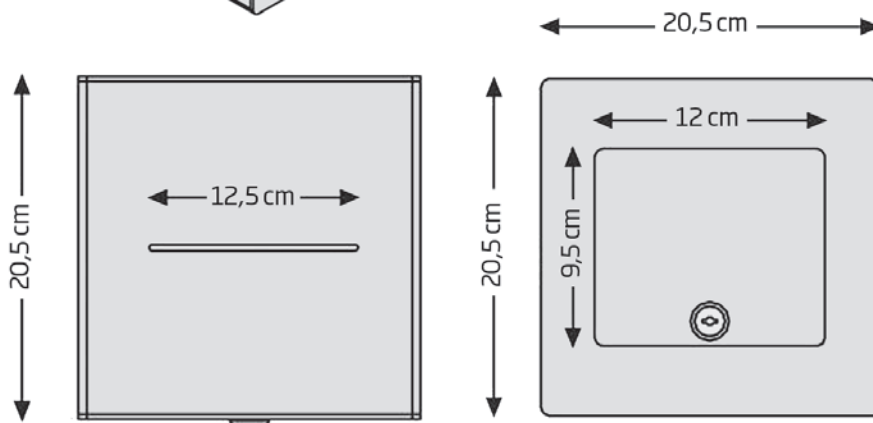

 Square box in clear or opal white acrylic with small door which can be locked (incl. keys). 12,5 cm slot in the top makes this box ideal for ballot papers, customers complaints/compliments, competition coupons, vouchers etc.

 Sammelbox aus klarem oder opalweisen Acryl mit einer kleinen abschließbaren Tür - Einschließlich 1 Satz Schlüssel. Mit 12,5 cm Einwurfschlitz für Stimmzettel, Lose, Spenden usw.

 Box i klar eller opal hvid akryl med låge som kan aflåses (inkl. nøgler). 12,5 cm sprække i toppen til stemmesedler, ris og ros blanketter, konkurrence kuponer, penge m.v.

Model	Art. no.	Colour	Total W x H x D	Package size and weight	Pallet size and quantity
1201	2736	Transparent	20,5 x 20,5 x 20,5 cm	24 x 25 x 24 cm 1,3 kg	80 x 124 x 200 cm 110 pcs.
-	2737	White	20,5 x 20,5 x 20,5 cm	24 x 25 x 24 cm 1,3 kg	80 x 124 x 200 cm 110 pcs.