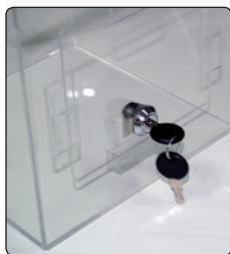

 Square box in clear or opal white acrylic with small door which can be locked (incl. keys). 12,5 cm slot in the top makes this box ideal for ballot papers, customers complaints/compliments, competition coupons, vouchers etc.

 Sammelbox aus klarem oder opalweisen Acryl mit einer kleinen abschließbaren Tür - Einschließlich 1 Satz Schlüssel. Mit 12,5 cm Einwurfschlitz für Stimmzettel, Lose, Spenden usw.

 Box i klar eller opal hvid akryl med låge som kan aflåses (inkl. nøgler). 12,5 cm sprække i toppen til stemmesedler, ris og ros blanketter, konkurrence kuponer, penge m.v.

Model	Art. no.	Colour	Total W x H x D	Package size and weight	Pallet size and quantity
1201	2736	Transparent	20,5 x 20,5 x 20,5 cm	24 x 25 x 24 cm 1,3 kg	80 x 124 x 200 cm 110 pcs.
-	2737	White	20,5 x 20,5 x 20,5 cm	24 x 25 x 24 cm 1,3 kg	80 x 124 x 200 cm 110 pcs.