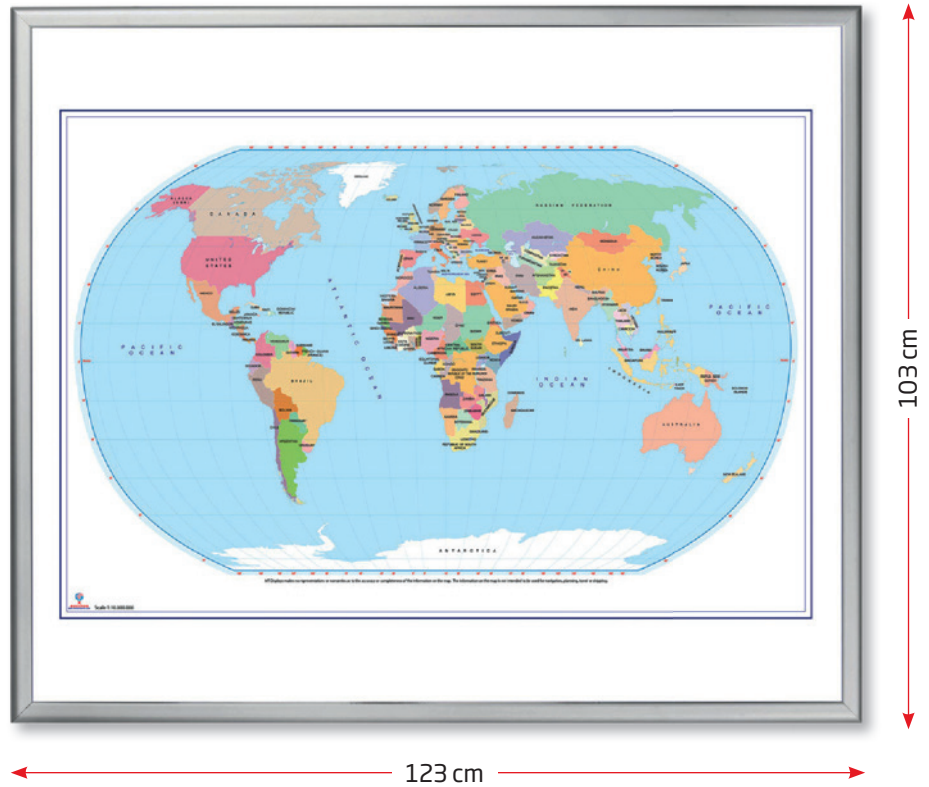

🇬🇧 Highly durable full color whiteboard magnetic map, suitable for planning or campaigns etc. Choose between World - or Europe map. Drywipe surface and magnetic plate. Detailed and informative maps, that can be used for drawing or with magnets, which can be bought as accessories.

🇩🇪 Hochqualität Vollfarb- Whiteboard Magnetkarte, für Planung oder Kampagnen u.s.w. geeignet. Wählen Sie zwischen Welt- oder Europa-Karte. Trocken abwischbaren Oberfläche und magnetischen Rückplatte. Detaillierte und informative Karten, kann für Zeichnung oder mit Magneten verwendet werden, die als Zubehör erhältlich ist.

🇩🇰 Meget holdbare fuld farve magnetiske whiteboard kort, velegnet til planlægning og kampagner m.v. Vælg mellem Verdens- eller Europa-kort. Med drywipe overflade og magnetisk bagplade. Detaljerede og informative kort, der kan bruges til tegning eller med magneter, som kan tilkøbes.

LOOK FOR MODEL 630

LOOK FOR
MODEL 620

Model	Art.no.	Product	Colour	Total W x H x D	Package size and weight	Pallet size and quantity
1176	6812	World map printed on whiteboard	Alu / silver	123 x 103 x 1,5 cm	126 x 106 x 3 cm 9,5 kg	80 x 120 x 140 cm 25 pcs.
1177	6813	Europe map printed on whiteboard	Alu / silver	103 x 73 x 1,5 cm	106 x 76 x 3 cm 5,7 kg	80 x 120 x 170 cm 50 pcs.