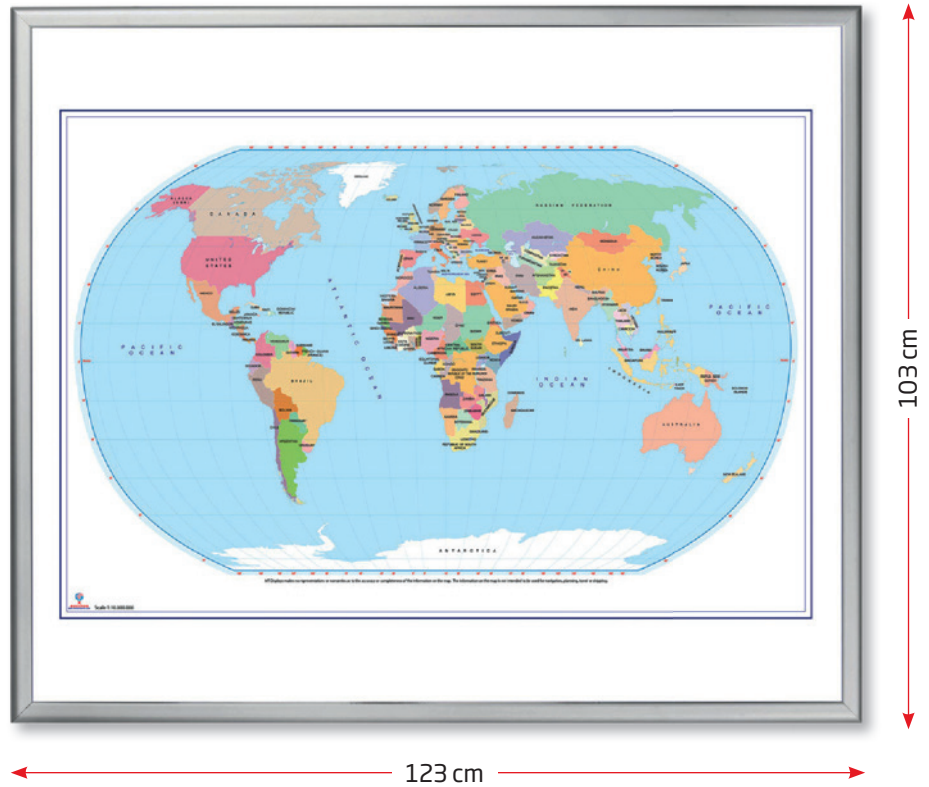

🇬🇧 Highly durable full color whiteboard magnetic map, suitable for planning or campaigns etc. Choose between World - or Europe map. Drywipe surface and magnetic plate. Detailed and informative maps, that can be used for drawing or with magnets, which can be bought as accessories.

🇩🇪 Hochqualität Vollfarb- Whiteboard Magnetkarte, für Planung oder Kampagnen u.s.w. geeignet. Wählen Sie zwischen Welt- oder Europa-Karte. Trocken abwischbaren Oberfläche und magnetischen Rückplatte. Detaillierte und informative Karten, kann für Zeichnung oder mit Magneten verwendet werden, die als Zubehör erhältlich ist.

🇩🇰 Meget holdbare fuld farve magnetiske whiteboard kort, velegnet til planlægning og kampagner m.v. Vælg mellem Verdens- eller Europa-kort. Med drywipe overflade og magnetisk bagplade. Detaljerede og informative kort, der kan bruges til tegning eller med magneter, som kan tilkøbes.

Model	Art.no.	Product	Colour	Total W x H x D	Package size and weight	Pallet size and quantity
1176	6812	World map printed on whiteboard	Alu / silver	123 x 103 x 1,5 cm	126 x 106 x 3 cm 9,5 kg	80 x 120 x 140 cm 25 pcs.
1177	6813	Europe map printed on whiteboard	Alu / silver	103 x 73 x 1,5 cm	106 x 76 x 3 cm 5,7 kg	80 x 120 x 170 cm 50 pcs.