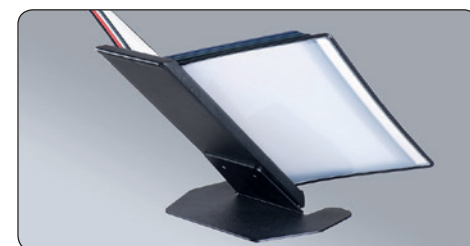

Reference rack for tables or desks in black powder coated steel. Consisting of steel holder and base. Pockets in red, black or grey can be bought separately.

Flip-System für Tisch oder Theke in schwarz lackierte Stahl. Bestehend aus Stahl Halter und Fuß. Taschen in rot, schwarz oder grau können als Zubehör gekauft werden.

Bladrestativ bordmodel i sortlakeret stål. Bestående af stål holder og fod. Plastlommerne tilkøbes separat i enten rød, sort eller grå.

Model	Art. no.	Product	Colour	Total B x H x D	Package size and weight	Pallet size and quantity
1172	6803	Steel Table Top (without pockets)	Black	26 x 28 x 19 cm	29 x 48 x 16 cm 2,5 kg	80 x 120 x 210 cm 80 pcs.
	6805	Poster Pocket A4, 10 pcs.	Red frame	24 x 32,2 x 0,4 cm	25 x 37 x 5 cm Box = 0,6 kg	80 x 120 x 220 cm 360 pcs.
	6806	Poster Pocket A4, 10 pcs.	Black frame	24 x 32,2 x 0,4 cm	25 x 37 x 5 cm Box = 0,6 kg	80 x 120 x 220 cm 360 pcs.
	6807	Poster Pocket A4, 10 pcs.	Grey frame	24 x 32,2 x 0,4 cm	25 x 37 x 5 cm Box = 0,6 kg	80 x 120 x 220 cm 360 pcs.
	6808	Index tabs (10 pcs.) with insert (12 pcs.)	Clear			