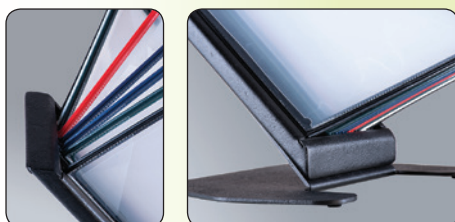

Reference rack for tables or desks in black powder coated steel. Consisting of steel holder and base. Pockets in red, black or grey can be bought separately.

Flip-System für Tisch oder Theke in schwarz lackierte Stahl. Bestehend aus Stahl Halter und Fuß. Taschen in rot, schwarz oder grau können als Zubehör gekauft werden.

Bladrestativ bordmodel i sortlakeret stål. Bestående af stål holder og fod. Plastlommerne tilkøbes separat i enten rød, sort eller grå.

Model	Art. no.	Product	Colour	Total B x H x D	Package size and weight	Pallet size and quantity
1172	6803	Steel Table Top (without pockets)	Black	26 x 28 x 19 cm	29 x 48 x 16 cm 2,5 kg	80 x 120 x 210 cm 80 pcs.
	6805	Poster Pocket A4, 10 pcs.	Red frame	24 x 32,2 x 0,4 cm	25 x 37 x 5 cm Box = 0,6 kg	80 x 120 x 220 cm 360 pcs.
	6806	Poster Pocket A4, 10 pcs.	Black frame	24 x 32,2 x 0,4 cm	25 x 37 x 5 cm Box = 0,6 kg	80 x 120 x 220 cm 360 pcs.
	6807	Poster Pocket A4, 10 pcs.	Grey frame	24 x 32,2 x 0,4 cm	25 x 37 x 5 cm Box = 0,6 kg	80 x 120 x 220 cm 360 pcs.
	6808	Index tabs (10 pcs.) with insert (12 pcs.)	Clear			