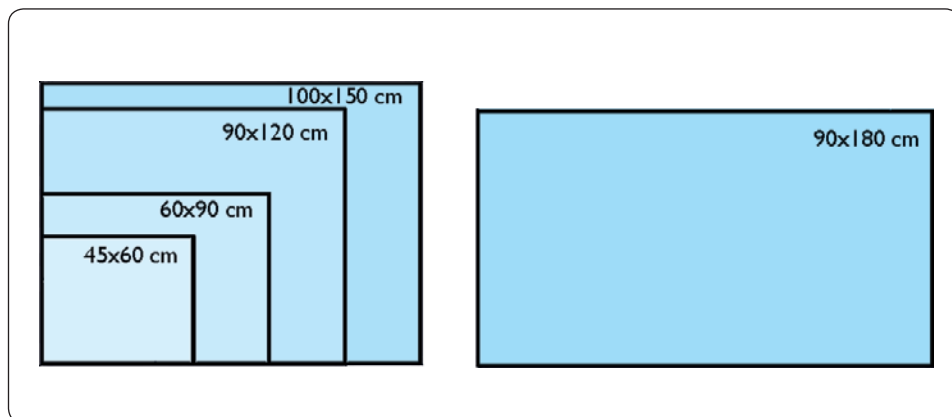

 Corkboard with nice aluminium frame and ABS corners. Grey backplate. Can be used in vertical and horizontal position. Supplied with screws, plugs and pins.

 Kork Tafel mit schönen Aluminium Rahmen und ABS Ecken. Graue Rückplatte. Kann sowohl in vertikaler als auch in horizontaler Format verwendet werden. Mit Schrauben, Dübeln und Stifte geliefert.

 Korktavle med pæn aluramme og ABS hjørner. Grå bagplade. Kan monteres vertikalt eller horisontalt. Leveres med ophængsbeslag, skruer og plugs samt stifter.

Model	Art.no.	Board size	Colour	Total W x H x D	Package size and weight	Pallet size and quantity
1169	6785	60 x 45 cm	Alu/silver & brown	62 x 47 x 2,5 cm	63 x 48 x 3,5 cm 1,3 kg	80 x 120 x 220 cm 132 pcs.
-	6786	90 x 60 cm	-	92 x 62 x 2,5 cm	93 x 63 x 3,5 cm 2,4 kg	80 x 120 x 220 cm 70 pcs.
-	6787	120 x 90 cm	-	122 x 92 x 2,5 cm	122 x 93 x 3,5 cm 3,8 kg	80 x 120 x 140 cm 22 pcs.
-	6788	150 x 100 cm	-	152 x 102 x 2,5 cm	153 x 103 x 3,5 cm 4,8 kg	80 x 120 x 170 cm 22 pcs.
-	6789	180 x 90 cm	-	182 x 92 x 2,5 cm	183 x 93 x 3,5 cm 5,2 kg	80 x 120 x 200 cm 22 pcs.