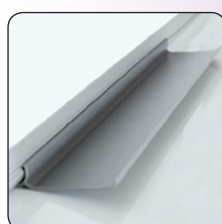

 Whiteboard with silver anodised aluminum profiles and durable grey ABS corners and stabilizing steel back plate. Can be mounted vertically or horizontally, incl. mounting screws and plugs. Writing pens and sponge can be purchased as accessories.

 Weisse Whiteboard mit silber eloxiertem Aluminiumprofile und starke graue ABS Ecken und stabilisierende Stahl Rückwand. Kann vertikal oder horizontal montiert werden. Inkl. Befestigungsschrauben und Dübeln geliefert. Schreiber und Schwamm kann als Zubehör bestellt werden.

 Hvid Whiteboard tavle med søveloxerede alu profiler og stærke grå ABS hjørner. Stabiliserende stål bagplade. Kan monteres vertikalt og horisontalt. Inkl. Monteringsskruer og plugs. Skrivepenne og svamp kan købes som tilbehør.