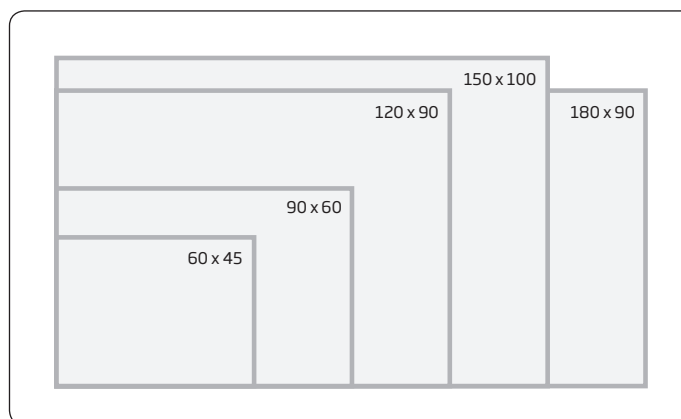

 Whiteboard with silver anodised aluminum profiles and durable grey ABS corners and stabilizing steel back plate. Can be mounted vertically or horizontally, incl. mounting screws and plugs. Writing pens and sponge can be purchased as accessories.

 Weisse Whiteboard mit silber eloxiertem Aluminiumprofile und starke graue ABS Ecken und stabilisierende Stahl Rückwand. Kann vertikal oder horizontal montiert werden. Inkl. Befestigungsschrauben und Dübeln geliefert. Schreiber und Schwamm kann als Zubehör bestellt werden.

 Hvid Whiteboard tavle med søveloxerede alu profiler og stærke grå ABS hjørner. Stabiliserende stål bagplade. Kan monteres vertikalt og horisontalt. Inkl. Monteringsskruer og plugs. Skrivepenne og svamp kan købes som tilbehør.

LOOK FOR MODEL 630

LOOK FOR MODEL 620

| Model | Art.no. | Size | Kapacitet | Profile | Total W x H x D | Package size and weight | | Pallet size and quantity | |
|-------|---------|--------------|-----------|------------|--------------------|-------------------------|--------|--------------------------|----------|
| 1168 | 6790 | 60 x 45 cm | 4 x A4 | Alu/silver | 62 x 47 x 2,5 cm | 63 x 48 x 3,5 cm | 1,5 kg | 80 x 120 x 220 cm | 132 pcs. |
| - | 6791 | 90 x 60 cm | 8 x A4 | - | 92 x 62 x 2,5 cm | 93 x 63 x 3,5 cm | 3,0 kg | 80 x 120 x 220 cm | 70 pcs. |
| - | 6792 | 120 x 90 cm | 16 x A4 | - | 122 x 92 x 2,5 cm | 123 x 93 x 3,5 cm | 5,6 kg | 80 x 120 x 140 cm | 22 pcs. |
| - | 6793 | 150 x 100 cm | 20 x A4 | - | 152 x 102 x 2,5 cm | 153 x 103 x 3,5 cm | 7,6 kg | 80 x 120 x 170 cm | 22 pcs. |
| - | 6794 | 180 x 90 cm | 24 x A4 | - | 182 x 92 x 2,5 cm | 185 x 93 x 3,5 cm | 8,2 kg | 80 x 120 x 200 cm | 22 pcs. |