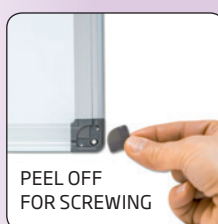

 Whiteboard with silver anodised aluminum profiles and durable grey ABS corners and stabilizing steel back plate. Can be mounted vertically or horizontally, incl. mounting screws and plugs. Writing pens and sponge can be purchased as accessories.

 Weisse Whiteboard mit silber eloxiertem Aluminiumprofile und starke graue ABS Ecken und stabilisierende Stahl Rückwand. Kann vertikal oder horizontal montiert werden. Inkl. Befestigungsschrauben und Dübeln geliefert. Schreiber und Schwamm kann als Zubehör bestellt werden.

 Hvid Whiteboard tavle med søveloxerede alu profiler og stærke grå ABS hjørner. Stabiliserende stål bagplade. Kan monteres vertikalt og horisontalt. Inkl. Monteringsskruer og plugs. Skrivepenne og svamp kan købes som tilbehør.