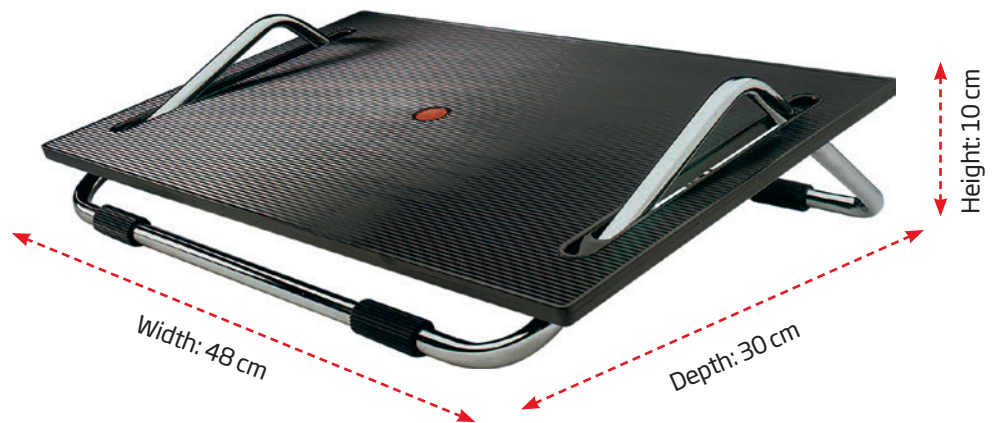

🇬🇧 Ergonomically chrome footrest with black plate that follows your foot position. With nonslip rubber feet, easy to move with your feet.

🇩🇪 Ergonomisch verchromte Fußbraste mit schwarze Platte, die Ihre Fußstellung folgt. Mit rutschfeste GummifüÙe, und sehr einfach mit die FüÙe zu bewegen.

🇩🇰 Ergonomisk fodstøtte i forkromet stel og med sort plade, som følger fodstillingen. Med skridsikre gummidupper, nem at flytte med fødderne.

Model	Art. no.	Colour	Total W x H x D	Package size and weight	Pallet size and quantity
1163	6772	Silver and black	48 x 10 x 30 cm	13 x 50 x 32 cm 1,9 kg	80 x 120 x 220 cm 72 pcs.