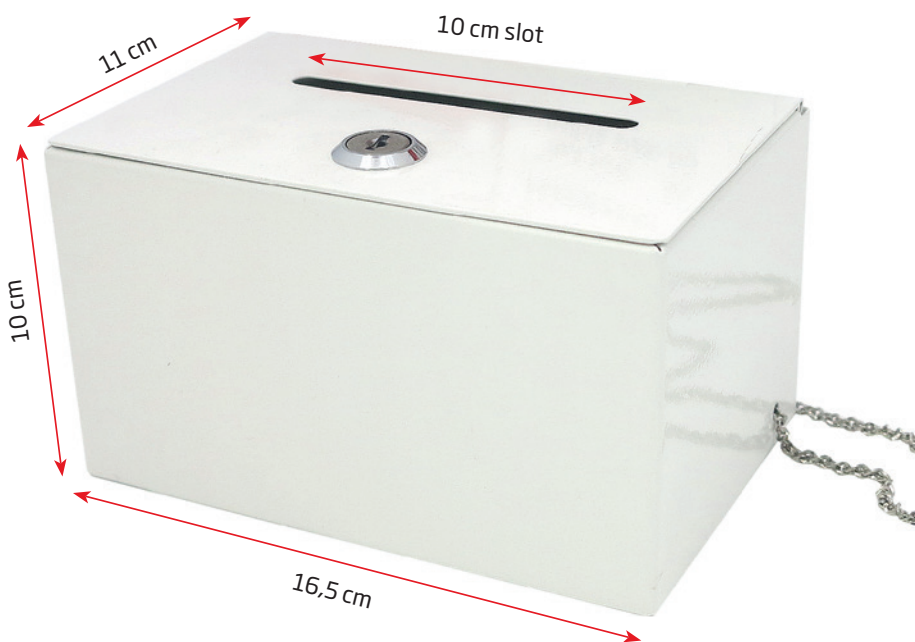

# Donation Box

 Box of powder coated steel with a 10 cm slot in the lockable lid. Cardboard information sheet in size A5 can be mounted on the back of the box. Comes with security chain to prevent theft.

 Spendenbox aus pulverlakeretem Stahl hergestellt. Mit 10 cm Schlitz im abschliessbaren Deckel. Ein A5 Karton, für Information, kann an der Rückseite montiert werden. Wird mit Kette geliefert.

 Kasse i pulverlakeret stål til f.eks. donationer eller drikkepenge med 10 cm rille i det låsbare låg. A5 karton kan stikkes ned bagved kassen til information. Leveres med en kæde for sikring mod tyveri.

Model	Art. no.	Colour	Total B x H x D	Package size and weight	Pallet size and quantity
1160	6740	White	16,5 x 10 x 11 cm	19 x 13 x 13 cm 0,5 kg	80 x 120 x 220 cm 300 pcs.