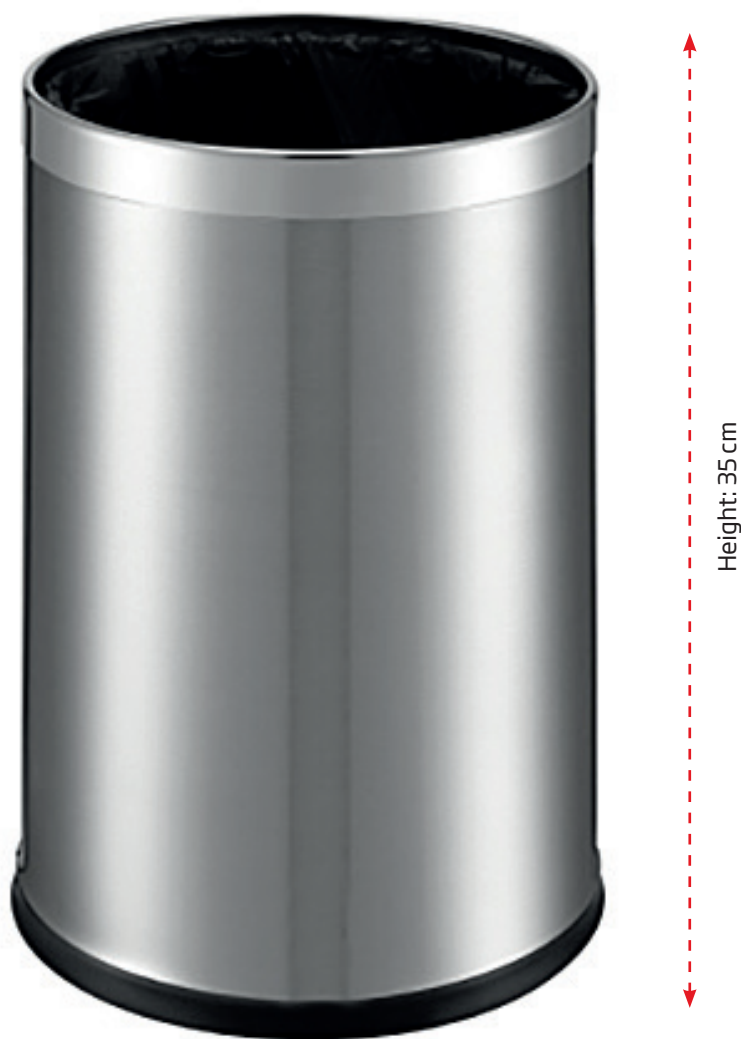

🇬🇧 Elegant quality waste bin in steel. 35 cm high and 22,5 cm in diameter. Choose between 2 colours.

🇩🇪 Elegante Qualität Abfallbehälter aus Stahl. 35 cm hoch und 22,5 cm im Durchmesser. Wählen Sie zwischen 2 Farben.

🇩🇰 Elegant kvalitets papirkurv i stål. 35 cm høj og 22,5 cm i diameter. Vælg imellem 2 farver.

Height: 35 cm

Diameter: 22,5 cm

Model	Art. no.	Colour	Capacity	Total size	Package size and weight	Pallet size and quantity
1155	6761	Stainless steel	12 litres	Ø 22,5 x 35 cm	38 x 25 x 26 cm 2,6 kg	80 x 120 x 200 cm 60 pcs.
1156	6760	Black coated steel	12 litres	Ø 22,5 x 35 cm	38 x 25 x 26 cm 2,6 kg	80 x 120 x 200 cm 60 pcs.
	11559	Bags, 3 x 30 pcs.	15 litres			