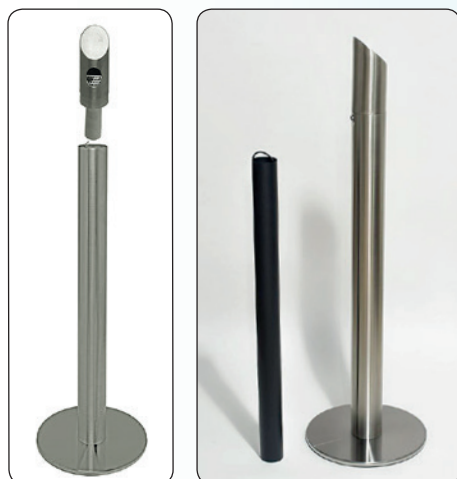

 Very solid ashtray in sleek tubular design with heavy foot. Choose between stainless steel or grey coated steel RAL 9007. The top is unscrewed for emptying of the inner container. The opening is made in a size that prevents the ashtray to be used for waste.

 Sehr robuster Aschenbecher in eleganten und rohrförmigen Design mit schwerem Fuss. Wählen Sie zwischen rostfreiem Stahl und grau lackiertem Stahl RAL 9007. Das Oberteil wird abgeschraubt um den inneren Behälter zu Entleeren. Die Öffnung oben ist so konstruiert, dass verhindert wird, dass der Aschenbecher für Abfall verwendet wird.

 Meget robust askebæger i elegant rørformet design med tung fod. Vælg mellem rustfrit stål eller grå lakeret stål RAL 9007. Toppen skrues af ved tømning af den indvendige beholder. Åbningen i toppen er lavet i en størrelse der modvirker, at askebægeret benyttes til affald.

Model	Art. no.	Colour	Capacity	Pole	Base	Package size and weight	Pallet size and quantity
1140	6744	Stainless steel	2,2 litres	Ø 9 x 113 cm	Ø 34,5 cm	10 x 10 x 115 + 28 x 38 x 4 cm 10,5 kg	80 x 120 x 205 cm 24 pcs.
1141	6743	Grey coated	2,2 litres	Ø 9 x 113 cm	Ø 34,5 cm	10 x 10 x 115 + 28 x 38 x 4 cm 10,5 kg	80 x 120 x 205 cm 24 pcs.