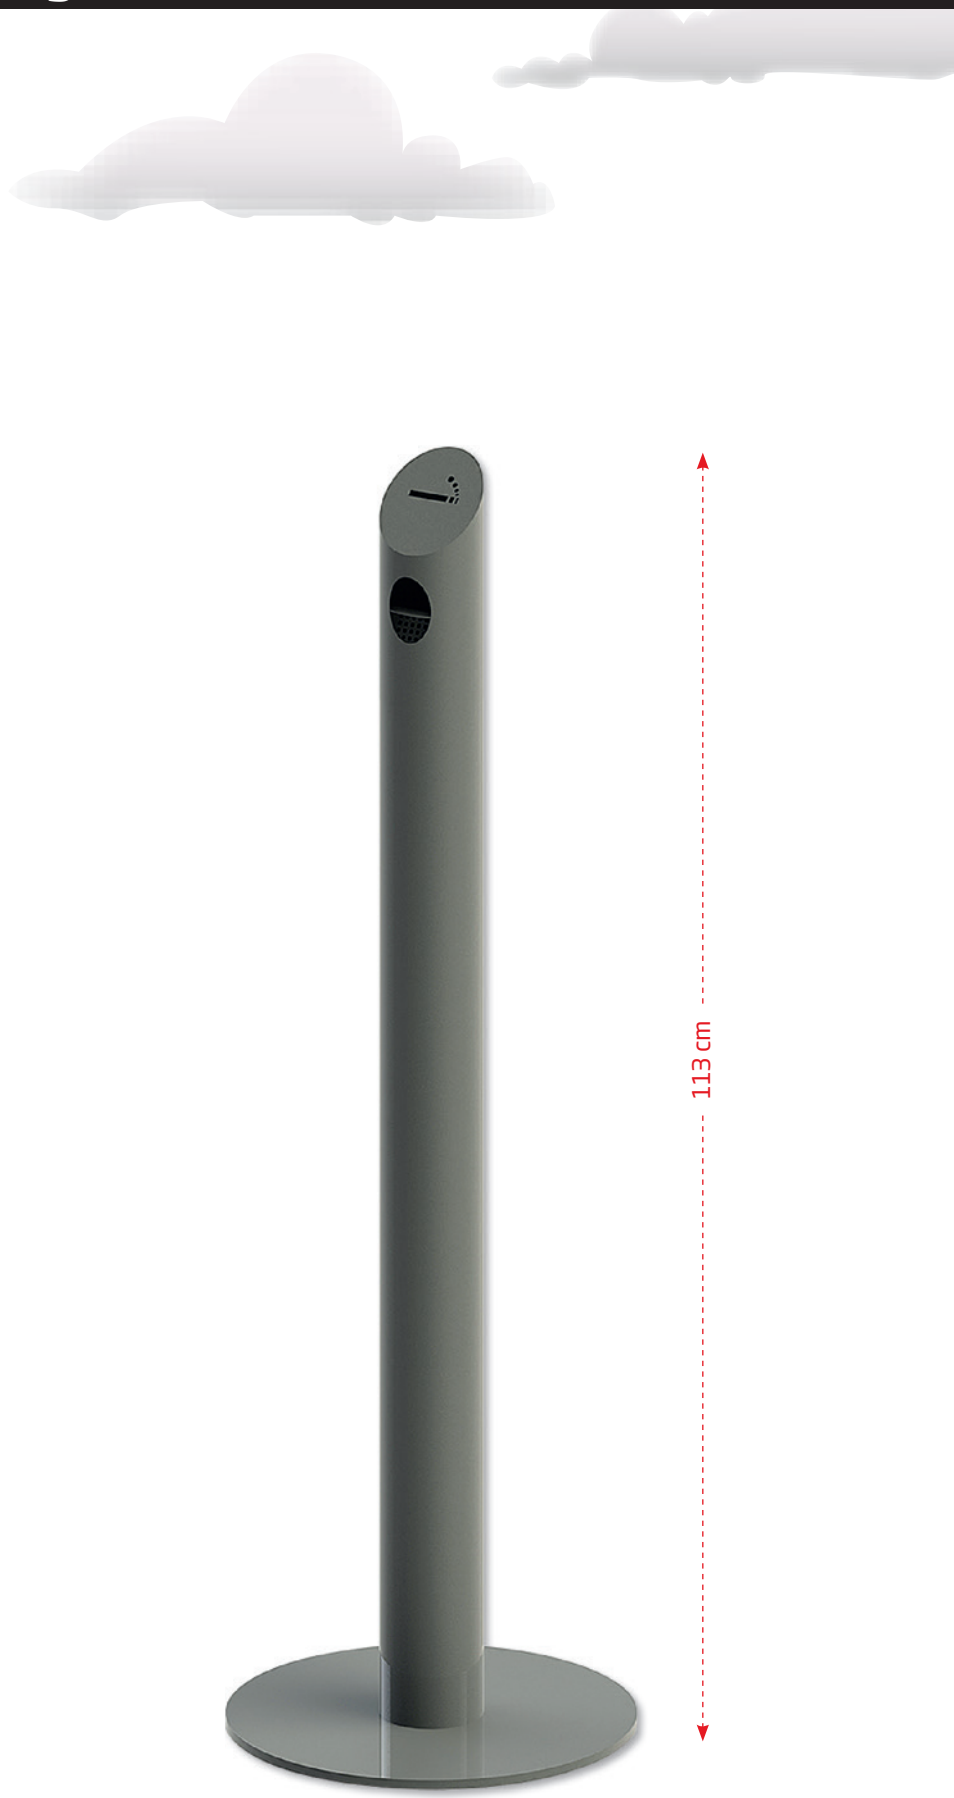

 Very solid ashtray in sleek tubular design with heavy foot. Choose between stainless steel or grey coated steel RAL 9007. The top is unscrewed for emptying of the inner container. The opening is made in a size that prevents the ashtray to be used for waste.

 Sehr robuster Aschenbecher in eleganten und rohrförmigen Design mit schwerem Fuss. Wählen Sie zwischen rostfreiem Stahl und grau lackiertem Stahl RAL 9007. Das Oberteil wird abgeschraubt um den inneren Behälter zu Entleeren. Die Öffnung oben ist so konstruiert, dass verhindert wird, dass der Aschenbecher für Abfall verwendet wird.

 Meget robust askebæger i elegant rørformet design med tung fod. Vælg mellem rustfrit stål eller grå lakeret stål RAL 9007. Toppen skrues af ved tømning af den indvendige beholder. Åbningen i toppen er lavet i en størrelse der modvirker, at askebægeret benyttes til affald.

Model	Art. no.	Colour	Capacity	Pole	Base	Package size and weight	Pallet size and quantity
1140	6744	Stainless steel	2,2 litres	Ø 9 x 113 cm	Ø 34,5 cm	10 x 10 x 115 + 28 x 38 x 4 cm 10,5 kg	80 x 120 x 205 cm 24 pcs.
1141	6743	Grey coated	2,2 litres	Ø 9 x 113 cm	Ø 34,5 cm	10 x 10 x 115 + 28 x 38 x 4 cm 10,5 kg	80 x 120 x 205 cm 24 pcs.