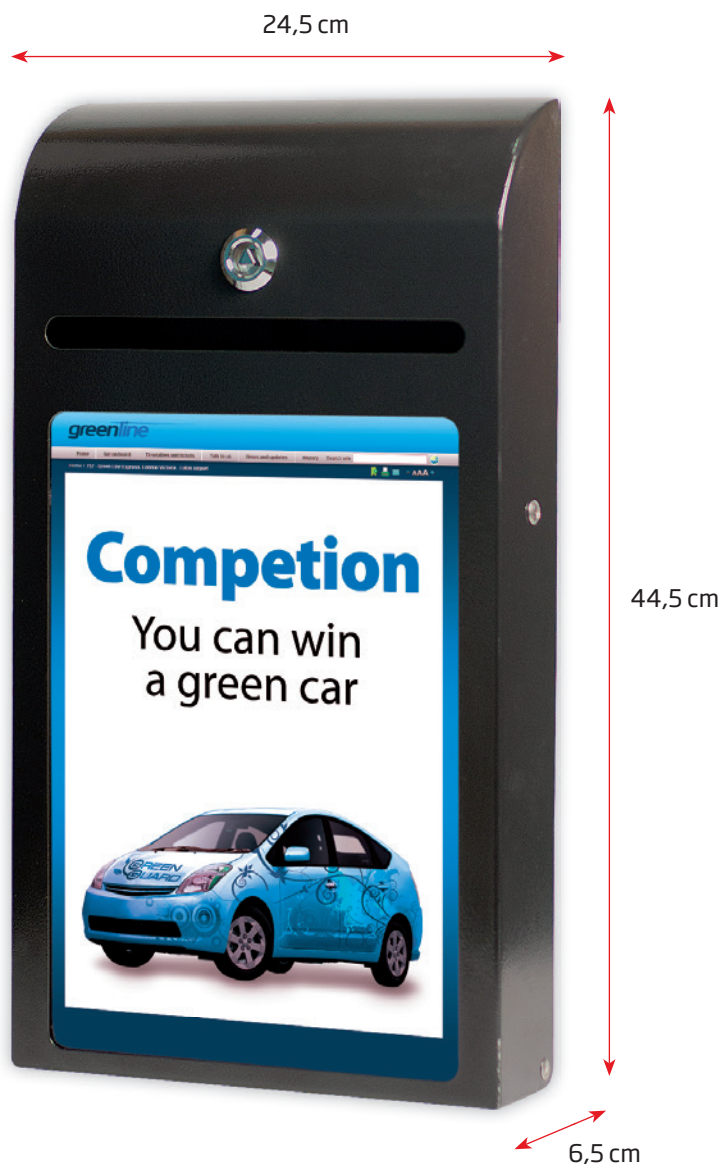

 Mailbox to be used e.g. for competitions, customers complaints and compliments. Made of galvanized and powder coated steel with an acrylic window for information sheet in size A4. Comes with lock and key. Can be mounted on walls, Pole Stand or Multi Stand.

 Briefkasten für z.B. Wettbewerb, Vorschläge usw. Für Wandmontage, Pole Stand oder Multi Stand. Aus galvanisiertem und pulverlackiertem Stahl hergestellt, verschliessbar, mit Acryl Fenster für Einfügung von Posters in der Grösse A4.

 Postkasse til f.eks. konkurrencer eller ris og ros. Udført i galvaniseret og pulverlakeret stål med et akryl vindue til A4 information. Leveres med lås og nøgle. Kan monteres på væg, Pole Stand eller Multi Stand.

Model	Art. no.	Product	Colour	Total B x H x D	Package size and weight	Pallet size and quantity
1126	6726	Box with A4 info	Black	24,5 x 44,5 x 6,5 cm	26 x 46 x 8 cm 3,5 kg	80 x 120 x 220 cm 126 pcs.