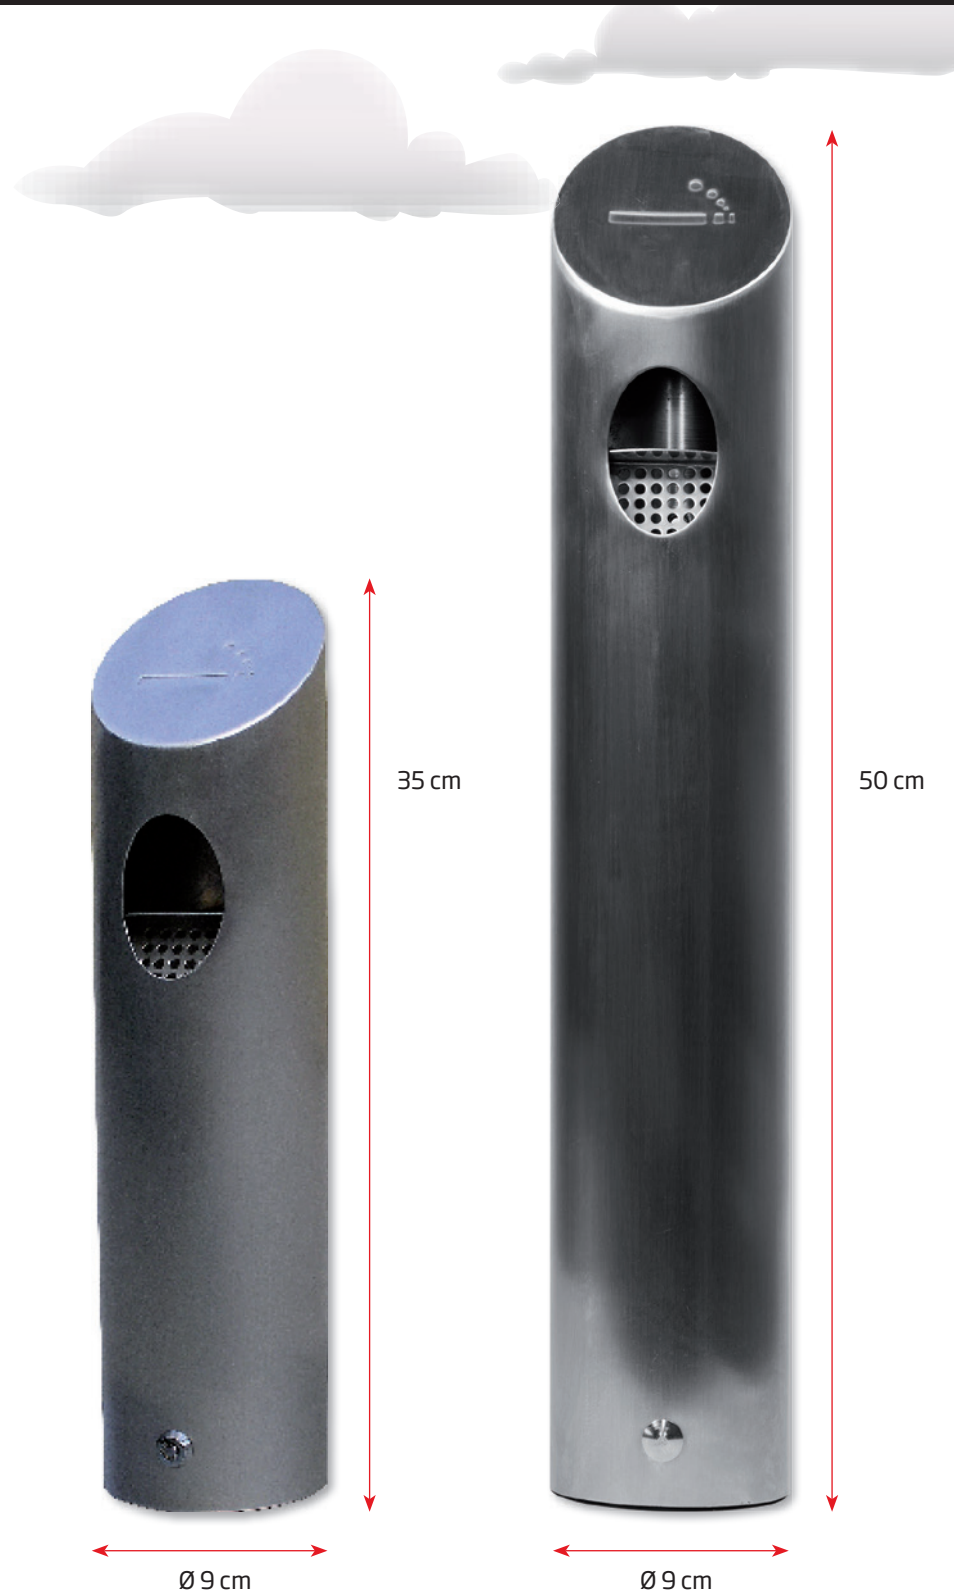

Stainless brushed steel  
Rostfreiem gebürstetem Stahl  
Rustfri børstet stål

**MODEL 1115**  
**Cigarette Tube XL**  
**Brushed Steel**

Stainless brushed steel  
Rostfreiem gebürstetem Stahl  
Rustfri børstet stål

🇬🇧 Ashtray in sleek tubular design. Opens in the bottom with associated key for emptying. The opening is made in a size that prevents the ashtray to be used for waste. Very suitable for use in the public. Can be mounted on wall, post, or Multi Stand.

🇩🇪 Aschenbecher in eleganten rohrförmigem Design. Wird beim leeren mit dem dazugehörigen Schlüssel im Boden geöffnet. Die Öffnung oben ist so konstruiert, dass verhindert wird, dass der Aschenbecher für Abfall verwendet wird. Sehr robust und für öffentliche Plätze sehr verwendbar. Für Montierung auf Wand, Pfosten, oder auf Multi Stand.

🇩🇰 Askebæger i elegant rørformet design. Åbnes i bunden med tilhørende nøgle for tømning. Åbningen i toppen er lavet i en størrelse der modvirker, at askebægeret benyttes til affald. Meget robust og egnet til brug i det offentlige rum. Kan monteres på væg, stolpe, eller Multi Stand.