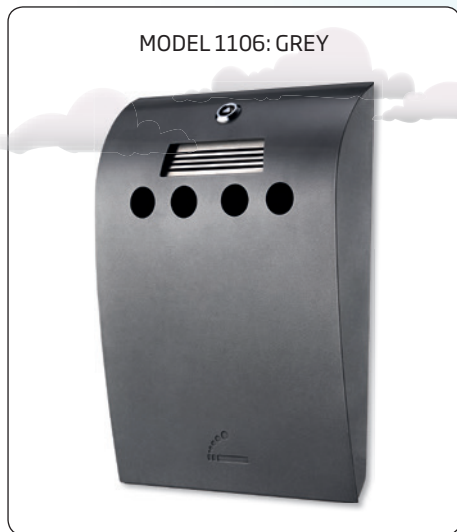

MODEL 1105: BRUSHED

MODEL 1106: GREY

🇬🇧 Ashtray in neat design for mounting on walls, Pole Stand or Multi Stand. Made of galvanized steel with lockable curved front panel of brushed stainless steel (Model 1105) / powder coated steel (Model 1106). Easy to empty.

🇩🇪 Aschenbecher in schönem Design für Wandmontage, Montage auf Pole Stand oder auf Multi Stand. Aus galvanisiertem Stahl hergestellt, mit verschliessbarer geschwungener Frontplatte aus gebürstetem, rostfreiem Stahl (Modell 1105) / pulverlackiertem Stahl (Modell 1106). Leicht zu leeren.

🇩🇰 Askebæger i pænt design til montering på væg, Pole Stand eller Multi Stand. Udført i galvaniseret stål, med buet front i børstet rustfri stål (Model 1105)/pulverlakeret stål (Model 1106). Beholderen er med lås og nøgle og er let at tømme.