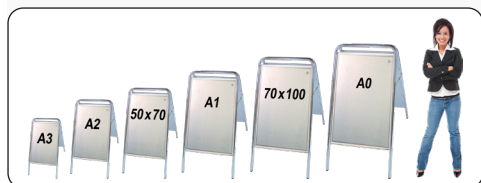

Gadeskilt poduceret i 22 mm stålør, fosfateret og polyesterlakeret. Med rustfri, ulakerede alu-zink bagplader og antireflex APET frontplader med magnetlukning.

Ø 22 mm

OPTIONAL

CAN BE MOUNTED WITH 3" WHEELS  
LOOK UNDER SPAREPARTS

Model	Art.no.	Poster size	Colour	Total W x H	Package size and weight	Pallet size and quantity
105	3303	29,7 x 42 cm A3	White	38 x 65 cm	48 x 80 x 6 cm 4 kg	80 x 120 x 220 cm 70 pcs.
105	3311	42 x 59,4 cm A2	White	50 x 86 cm	60 x 101 x 6 cm 9 kg	80 x 120 x 220 cm 25 pcs.
105	3313	50 x 70 cm	White	58 x 92 cm	60 x 101 x 6 cm 11 kg	80 x 120 x 220 cm 25 pcs.
105	3314	50 x 70 cm	Red	58 x 92 cm	60 x 101 x 6 cm 11 kg	80 x 120 x 220 cm 25 pcs.
105	3313SI	50 x 70 cm	Silver	58 x 92 cm	60 x 101 x 6 cm 11 kg	80 x 120 x 220 cm 25 pcs.
105	3313BL	50 x 70 cm	Black	58 x 92 cm	60 x 101 x 6 cm 11 kg	80 x 120 x 220 cm 25 pcs.
105	3315	59,4 x 84,1 cm A1	White	68 x 114 cm	70 x 120 x 7 cm 14 kg	80 x 120 x 220 cm 20 pcs.
105	3316	59,4 x 84,1 cm A1	Red	68 x 114 cm	70 x 120 x 7 cm 14 kg	80 x 120 x 220 cm 20 pcs.
105	3315SI	59,4 x 84,1 cm A1	Silver	68 x 114 cm	70 x 120 x 7 cm 14 kg	80 x 120 x 220 cm 20 pcs.
105	3315BL	59,4 x 84,1 cm A1	Black	68 x 114 cm	70 x 120 x 7 cm 14 kg	80 x 120 x 220 cm 20 pcs.
105	3317	70 x 100 cm	White	78 x 126 cm	81 x 138 x 7 cm 17 kg	80 x 150 x 220 cm 20 pcs.
105	3318	70 x 100 cm	Red	78 x 126 cm	81 x 138 x 7 cm 17 kg	80 x 150 x 220 cm 20 pcs.
105	3317SI	70 x 100 cm	Silver	78 x 126 cm	81 x 138 x 7 cm 17 kg	80 x 150 x 220 cm 20 pcs.
105	3317BL	70 x 100 cm	Black	78 x 126 cm	81 x 138 x 7 cm 17 kg	80 x 150 x 220 cm 20 pcs.