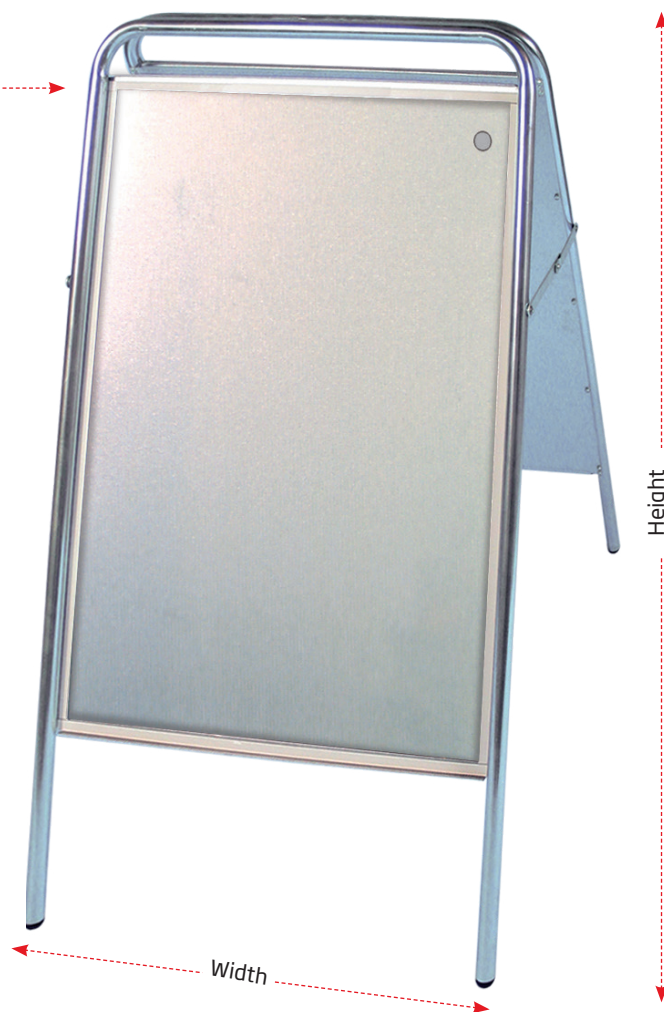

RAL 9003

RAL 3020

RAL 9006

RAL 9005

Produced in 22 mm phosphated and polyester lacquered steel tubes. Non-corrosive alu-zinc back-sheets. Anti-reflex APET front panels with magnetic closure, included.

Strassenständer - 22 mm Stahlrohr, phosphatiert und polyesterlackiert. Rostfreie und unlackierte Alu-Zink Rückplatten. Entspiegelte APET Frontplatten mit Magnet.

Gadeskilt poduceret i 22 mm stålør, fosfateret og polyesterlakeret. Med rustfri, ulakerede alu-zink bagplader og antireflex APET frontplader med magnetlukning.

Ø 22 mm

OPTIONAL

CAN BE MOUNTED WITH 3" WHEELS  
LOOK UNDER SPAREPARTS

Model	Art.no.	Poster size	Colour	Total W x H	Package size and weight	Pallet size and quantity
105	3303	29,7 x 42 cm A3	White	38 x 65 cm	48 x 80 x 6 cm 4 kg	80 x 120 x 220 cm 70 pcs.
105	3311	42 x 59,4 cm A2	White	50 x 86 cm	60 x 101 x 6 cm 9 kg	80 x 120 x 220 cm 25 pcs.
105	3313	50 x 70 cm	White	58 x 92 cm	60 x 101 x 6 cm 11 kg	80 x 120 x 220 cm 25 pcs.
105	3314	50 x 70 cm	Red	58 x 92 cm	60 x 101 x 6 cm 11 kg	80 x 120 x 220 cm 25 pcs.
105	3313SI	50 x 70 cm	Silver	58 x 92 cm	60 x 101 x 6 cm 11 kg	80 x 120 x 220 cm 25 pcs.
105	3313BL	50 x 70 cm	Black	58 x 92 cm	60 x 101 x 6 cm 11 kg	80 x 120 x 220 cm 25 pcs.
105	3315	59,4 x 84,1 cm A1	White	68 x 114 cm	70 x 120 x 7 cm 14 kg	80 x 120 x 220 cm 20 pcs.
105	3316	59,4 x 84,1 cm A1	Red	68 x 114 cm	70 x 120 x 7 cm 14 kg	80 x 120 x 220 cm 20 pcs.
105	3315SI	59,4 x 84,1 cm A1	Silver	68 x 114 cm	70 x 120 x 7 cm 14 kg	80 x 120 x 220 cm 20 pcs.
105	3315BL	59,4 x 84,1 cm A1	Black	68 x 114 cm	70 x 120 x 7 cm 14 kg	80 x 120 x 220 cm 20 pcs.
105	3317	70 x 100 cm	White	78 x 126 cm	81 x 138 x 7 cm 17 kg	80 x 150 x 220 cm 20 pcs.
105	3318	70 x 100 cm	Red	78 x 126 cm	81 x 138 x 7 cm 17 kg	80 x 150 x 220 cm 20 pcs.
105	3317SI	70 x 100 cm	Silver	78 x 126 cm	81 x 138 x 7 cm 17 kg	80 x 150 x 220 cm 20 pcs.
105	3317BL	70 x 100 cm	Black	78 x 126 cm	81 x 138 x 7 cm 17 kg	80 x 150 x 220 cm 20 pcs.