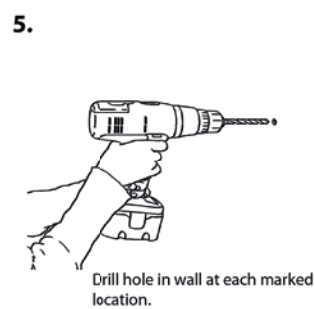

Wall mounting of Showcase Wall

Lift case just above mounting brackets on wall. Push case to wall and slowly lower case onto brackets. Visually check that both brackets on case are seated on both mounting brackets on wall before releasing case.