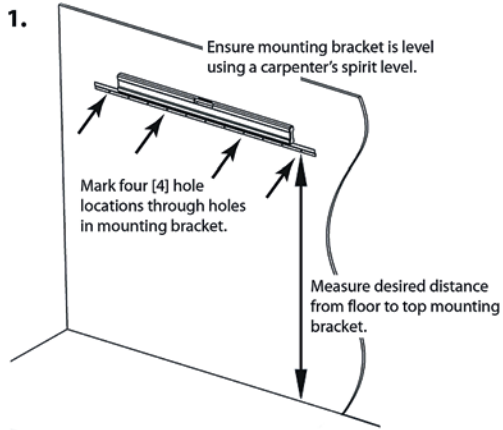

🇬🇧 Exclusive glass cabinet for wall mounting in aluminum profiles (silver or black) and tempered glass and with 2 pcs. 7 mm glass shelves. Fitted with 4 spots in the side + 2 in top. Sliding doors are lockable.

🇩🇪 Exklusiver Vitrine für Wandmontage - aus Aluminiumprofilen (silber oder schwarz) und gehärtetem Glas und mit 2 Stück 7 mm Glasablagen. Ausgestattet mit 4 Leuchten in der Seite + 2 in Top. Schiebetüren sind abschließbar.

🇩🇰 Eksklusivt vitrineskab til vægophæng, produceret i aluprofiler (sølv eller sort) og hærdet glas med 2 stk. 7 mm glashylder. Monteret med 4 spot + 2 i toppen. Skydelågerne er med lås.

Model	Art. no.	Total W x H x D	Weight	Colour	Package size and weight		Pallet size and quantity	
1052	8418	90 x 90 x 15 cm	23 kg	Silver	98 x 105 x 23 cm	38 kg	80 x 116 x 120 cm	3 pcs.
1053	8419	90 x 90 x 15 cm	23 kg	Black	98 x 105 x 23 cm	38 kg	80 x 116 x 120 cm	3 pcs.

Wall mounting of Showcase Wall

Lift case just above mounting brackets on wall. Push case to wall and slowly lower case onto brackets. Visually check that both brackets on case are seated on both mounting brackets on wall before releasing case.