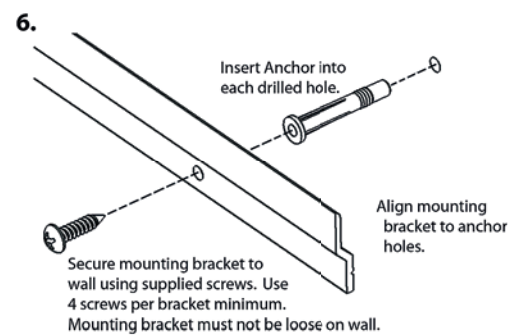

Wall mounting of Showcase Wall