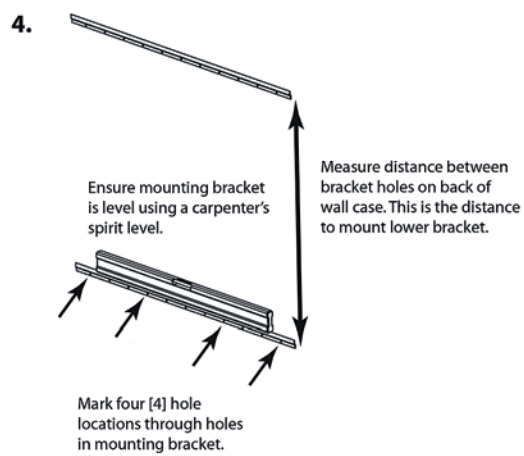

🇬🇧 Exclusive glass cabinet for wall mounting in aluminum profiles (silver or black) and tempered glass and with 2 pcs. 7 mm glass shelves. Fitted with 4 spots in the side + 2 in top. Sliding doors are lockable.

🇩🇪 Exklusiver Vitrine für Wandmontage - aus Aluminiumprofilen (silber oder schwarz) und gehärtetem Glas und mit 2 Stück 7 mm Glasablagen. Ausgestattet mit 4 Leuchten in der Seite + 2 in Top. Schiebetüren sind abschließbar.

🇩🇰 Eksklusivt vitrineskab til vægophæng, produceret i aluprofiler (sølv eller sort) og hærdet glas med 2 stk. 7 mm glashylder. Monteret med 4 spot + 2 i toppen. Skydelågerne er med lås.

Model	Art. no.	Total W x H x D	Weight	Colour	Package size and weight		Pallet size and quantity	
1052	8418	90 x 90 x 15 cm	23 kg	Silver	98 x 105 x 23 cm	38 kg	80 x 116 x 120 cm	3 pcs.
1053	8419	90 x 90 x 15 cm	23 kg	Black	98 x 105 x 23 cm	38 kg	80 x 116 x 120 cm	3 pcs.

Wall mounting of Showcase Wall

Lift case just above mounting brackets on wall. Push case to wall and slowly lower case onto brackets. Visually check that both brackets on case are seated on both mounting brackets on wall before releasing case.