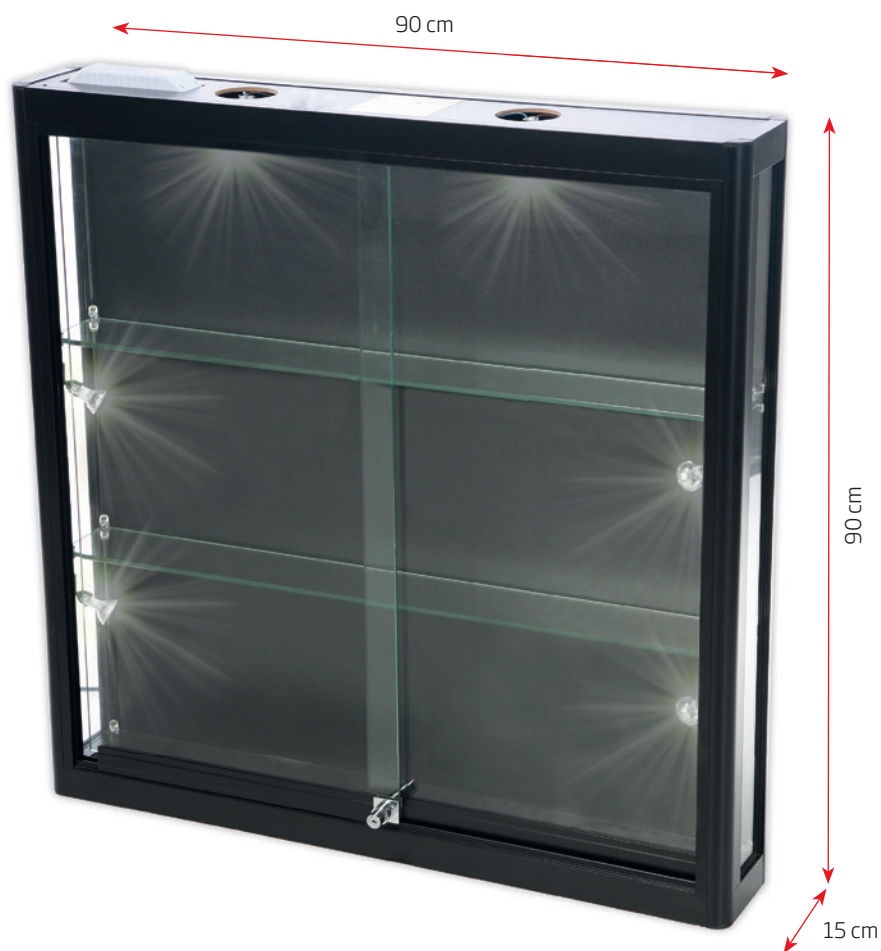

🇬🇧 Exclusive glass cabinet for wall mounting in aluminum profiles (silver or black) and tempered glass and with 2 pcs. 7 mm glass shelves. Fitted with 4 spots in the side + 2 in top. Sliding doors are lockable.

🇩🇪 Exklusiver Vitrine für Wandmontage - aus Aluminiumprofilen (silber oder schwarz) und gehärtetem Glas und mit 2 Stück 7 mm Glasablagen. Ausgestattet mit 4 Leuchten in der Seite + 2 in Top. Schiebetüren sind abschließbar.

🇩🇰 Eksklusivt vitrineskab til vægophæng, produceret i aluprofiler (sølv eller sort) og hærdet glas med 2 stk. 7 mm glashylder. Monteret med 4 spot + 2 i toppen. Skydelågerne er med lås.

Model	Art. no.	Total W x H x D	Weight	Colour	Package size and weight		Pallet size and quantity	
1052	8418	90 x 90 x 15 cm	23 kg	Silver	98 x 105 x 23 cm	38 kg	80 x 116 x 120 cm	3 pcs.
1053	8419	90 x 90 x 15 cm	23 kg	Black	98 x 105 x 23 cm	38 kg	80 x 116 x 120 cm	3 pcs.