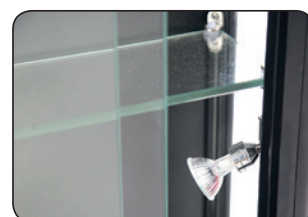

🇬🇧 Exclusive glass cabinet for wall mounting in aluminum profiles (silver or black) and tempered glass and with 2 pcs. 7 mm glass shelves. Fitted with 4 spots in the side + 2 in top. Sliding doors are lockable.

🇩🇪 Exklusiver Vitrine für Wandmontage - aus Aluminiumprofilen (silber oder schwarz) und gehärtetem Glas und mit 2 Stück 7 mm Glasablagen. Ausgestattet mit 4 Leuchten in der Seite + 2 in Top. Schiebetüren sind abschließbar.

🇩🇰 Eksklusivt vitrineskab til vægophæng, produceret i aluprofiler (sølv eller sort) og hærdet glas med 2 stk. 7 mm glashylder. Monteret med 4 spot + 2 i toppen. Skydelågerne er med lås.

Model	Art. no.	Total W x H x D	Weight	Colour	Package size and weight		Pallet size and quantity	
1052	8418	90 x 90 x 15 cm	23 kg	Silver	98 x 105 x 23 cm	38 kg	80 x 116 x 120 cm	3 pcs.
1053	8419	90 x 90 x 15 cm	23 kg	Black	98 x 105 x 23 cm	38 kg	80 x 116 x 120 cm	3 pcs.