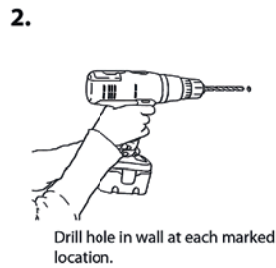

Wall mounting of Showcase Wall

Lift case just above mounting brackets on wall. Push case to wall and slowly lower case onto brackets. Visually check that both brackets on case are seated on both mounting brackets on wall before releasing case.