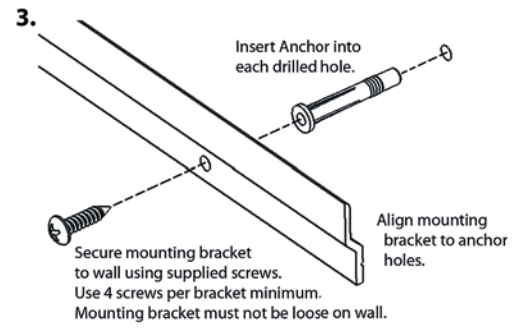

Wall mounting of Showcase Wall