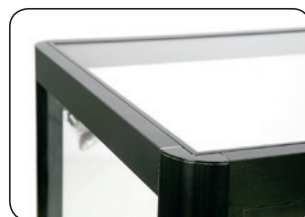

🇬🇧 Exclusive glass desk in aluminum profiles (silver or black) and tempered glass. Fitted with 4 spots in the side and adjustment screws on the legs. Sliding doors are lockable.

🇩🇪 Exklusiver Theke aus Aluminiumprofilen (silber oder schwarz) und gehärtetem Glas. Ausgestattet mit 4 Leuchten in der Seite, und Stellschrauben an den Beinen. Schiebetüren sind abschließbar.

🇩🇰 Eksklusiv vitrinedisk - produceret i aluprofiler (sølv eller sort) og hærdeet glas. Monteret med 4 spot i siden og stilleskruer på benene. Skydelågerne er med lås.

Model	Art. no.	Total W x H x D	Weight	Colour	Package size and weight		Pallet size and quantity	
1050	8412	90 x 90 x 45 cm	26 kg	Silver	98 x 105 x 53 cm	41 kg	80 x 116 x 120 cm	1 pcs.
1051	8413	90 x 90 x 45 cm	26 kg	Black	98 x 105 x 53 cm	41 kg	80 x 116 x 120 cm	1 pcs.