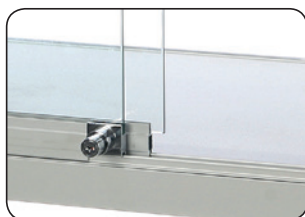

🇬🇧 Exclusive glass desk in aluminum profiles (silver or black) and tempered glass. Fitted with 4 spots in the side and adjustment screws on the legs. Sliding doors are lockable.

🇩🇪 Exklusiver Theke aus Aluminiumprofilen (silber oder schwarz) und gehärtetem Glas. Ausgestattet mit 4 Leuchten in der Seite, und Stellschrauben an den Beinen. Schiebetüren sind abschließbar.

🇩🇰 Eksklusiv vitrinedisk - produceret i aluprofiler (sølv eller sort) og hærdeet glas. Monteret med 4 spot i siden og stilleskruer på benene. Skydelågerne er med lås.

Model	Art. no.	Total W x H x D	Weight	Colour	Package size and weight		Pallet size and quantity	
1050	8412	90 x 90 x 45 cm	26 kg	Silver	98 x 105 x 53 cm	41 kg	80 x 116 x 120 cm	1 pcs.
1051	8413	90 x 90 x 45 cm	26 kg	Black	98 x 105 x 53 cm	41 kg	80 x 116 x 120 cm	1 pcs.