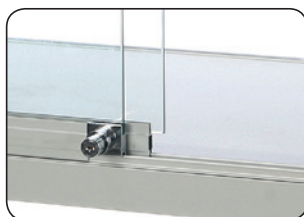

🇬🇧 Exclusive glass desk in aluminum profiles (silver or black) and tempered glass. Fitted with 4 spots in the side and adjustment screws on the legs. Sliding doors are lockable.

🇩🇪 Exklusiver Theke aus Aluminiumprofilen (silber oder schwarz) und gehärtetem Glas. Ausgestattet mit 4 Leuchten in der Seite, und Stellschrauben an den Beinen. Schiebetüren sind abschließbar.

🇩🇰 Eksklusiv vitrinedisk - produceret i aluprofiler (sølv eller sort) og hærdet glas. Monteret med 4 spot i siden og stilleskruer på benene. Skydelågerne er med lås.

Model	Art. no.	Total W x H x D	Weight	Colour	Package size and weight		Pallet size and quantity	
1050	8412	90 x 90 x 45 cm	26 kg	Silver	98 x 105 x 53 cm	41 kg	80 x 116 x 120 cm	1 pcs.
1051	8413	90 x 90 x 45 cm	26 kg	Black	98 x 105 x 53 cm	41 kg	80 x 116 x 120 cm	1 pcs.