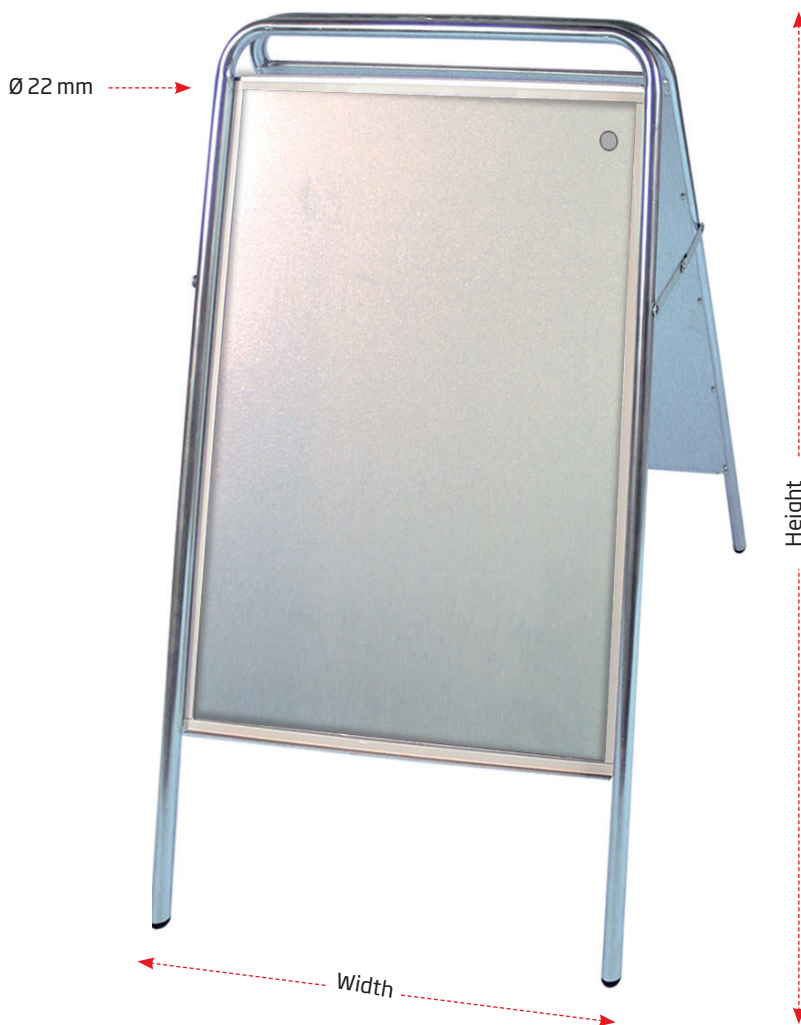

RAL 9003

RAL 3020

RAL 9006

RAL 9005

Produced in 22 mm phosphated and polyester lacquered steel tubes. Non-corrosive alu-zinc back-sheets. Anti-reflex APET front panels with magnetic closure, included.

Strassenstände - 22 mm Stahlrohr, phosphatiert und polyesterlackiert. Rostfreie und unlackierte Alu-Zink Rückplatten. Entspiegelte APET Frontplatten mit Magnet.

Gadeskilt poduceret i 22 mm stålrør, fosfateret og polyesterlakeret. Med rustfri, ulakerede alu-zink bagplader og antireflex APET frontplader med magnetlukning.

Model	Art.no.	Poster size	Colour	Total W x H	Package size and weight	Pallet size and quantity
105	3303	29,7 x 42 cm A3	White	38 x 65 cm	48 x 80 x 6 cm 4 kg	80 x 120 x 220 cm 50 pcs.
-	3311	42 x 59,4 cm A2	White	50 x 86 cm	60 x 101 x 6 cm 9 kg	80 x 120 x 220 cm 25 pcs.
-	3313	50 x 70 cm	White	58 x 92 cm	60 x 101 x 6 cm 11 kg	80 x 120 x 220 cm 25 pcs.
-	3314	50 x 70 cm	Red	58 x 92 cm	60 x 101 x 6 cm 11 kg	80 x 120 x 220 cm 25 pcs.
-	3313SI	50 x 70 cm	Silver	58 x 92 cm	60 x 101 x 6 cm 11 kg	80 x 120 x 220 cm 25 pcs.
-	3313BL	50 x 70 cm	Black	58 x 92 cm	60 x 101 x 6 cm 11 kg	80 x 120 x 220 cm 25 pcs.
-	3315	59,4 x 84,1 cm A1	White	68 x 114 cm	70 x 120 x 7 cm 14 kg	80 x 120 x 220 cm 20 pcs.
-	3316	59,4 x 84,1 cm A1	Red	68 x 114 cm	70 x 120 x 7 cm 14 kg	80 x 120 x 220 cm 20 pcs.
-	3315SI	59,4 x 84,1 cm A1	Silver	68 x 114 cm	70 x 120 x 7 cm 14 kg	80 x 120 x 220 cm 20 pcs.
-	3315BL	59,4 x 84,1 cm A1	Black	68 x 114 cm	70 x 120 x 7 cm 14 kg	80 x 120 x 220 cm 20 pcs.
-	3317	70 x 100 cm	White	78 x 126 cm	81 x 138 x 7 cm 17 kg	80 x 150 x 220 cm 20 pcs.
-	3318	70 x 100 cm	Red	78 x 126 cm	81 x 138 x 7 cm 17 kg	80 x 150 x 220 cm 20 pcs.
-	3317SI	70 x 100 cm	Silver	78 x 126 cm	81 x 138 x 7 cm 17 kg	80 x 150 x 220 cm 20 pcs.
-	3317BL	70 x 100 cm	Black	78 x 126 cm	81 x 138 x 7 cm 17 kg	80 x 150 x 220 cm 20 pcs.