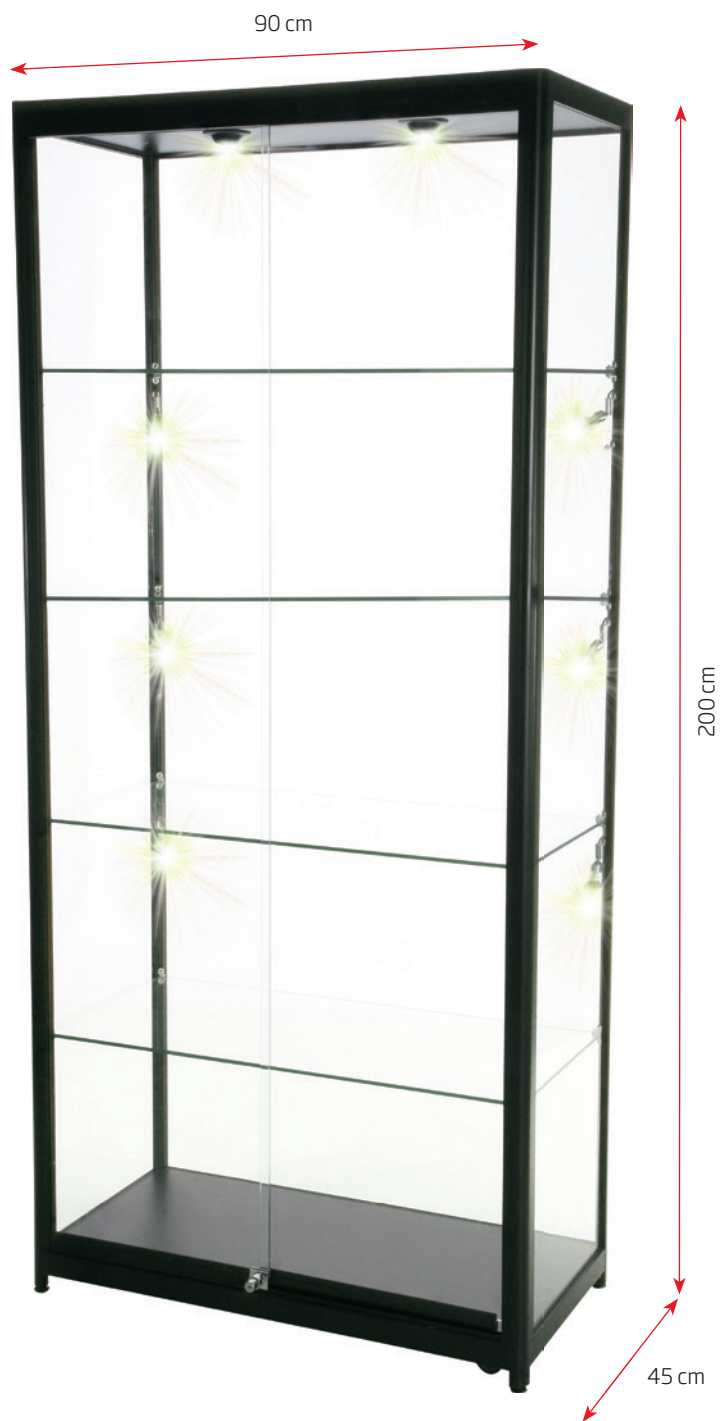

Max load
on each
shelf:
20 kg

🇩🇰 Exclusive glass cabinet in aluminum profiles (silver or black) and tempered glass with 4 pcs. 7 mm glass shelves. Fitted with 6 spots in the side + 2 in top, 4 wheels and adjustment screws on the legs. The sliding doors are lockable.

🇩🇪 Exklusiver Vitrine aus Aluminiumprofilen (silber oder schwarz) und gehärtetem Glas mit 4 Stück 7 mm Glasablagen. Ausgestattet mit 6 Leuchten in der Seite + 2 in Top, 4 Rädern und Stellschrauben an den Beinen. Schiebetüren sind abschließbar.

🇩🇰 Eksklusivt vitrineskab af aluprofiler (sølv eller sort) og hærdet glas med 4 stk. 7 mm glashylder. Monteret med 6 spot i siden + 2 i toppen og 4 hjul og stilleskruer på benene. Skydelågerne er med lås.

Model	Art. no.	Total W x H x D	Weight	Colour	Package size and weight	Pallet size and quantity
1046	8408	90 x 200 x 45 cm	98 kg	Silver	98 x 215 x 53 cm 123 kg	80 x 225 x 120 cm 1 pcs..
1047	8409	90 x 200 x 45 cm	98 kg	Black	98 x 215 x 53 cm 123 kg	80 x 225 x 120 cm 1 pcs.