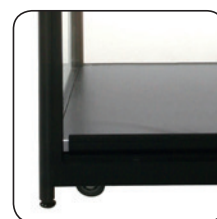

Max load
on each
shelf:
20 kg

🇩🇰 Exclusive glass cabinet in aluminum profiles (silver or black) and tempered glass with 4 pcs. 7 mm glass shelves. Fitted with 6 spots in the side + 2 in top, 4 wheels and adjustment screws on the legs. The sliding doors are lockable.

🇩🇪 Exklusiver Vitrine aus Aluminiumprofilen (silber oder schwarz) und gehärtetem Glas mit 4 Stück 7 mm Glasablagen. Ausgestattet mit 6 Leuchten in der Seite + 2 in Top, 4 Rädern und Stellschrauben an den Beinen. Schiebetüren sind abschließbar.

🇩🇰 Eksklusivt vitrineskab af aluprofiler (sølv eller sort) og hærdet glas med 4 stk. 7 mm glashylder. Monteret med 6 spot i siden + 2 i toppen og 4 hjul og stilleskruer på benene. Skydelågerne er med lås.