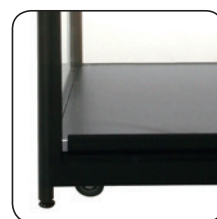

Max load
on each
shelf:
20 kg

🇩🇰 Exclusive glass cabinet in aluminum profiles (silver or black) and tempered glass with 4 pcs. 7 mm glass shelves. Fitted with 6 spots in the side + 2 in top, 4 wheels and adjustment screws on the legs. The sliding doors are lockable.

🇩🇪 Exklusiver Vitrine aus Aluminiumprofilen (silber oder schwarz) und gehärtetem Glas mit 4 Stück 7 mm Glasablagen. Ausgestattet mit 6 Leuchten in der Seite + 2 in Top, 4 Rädern und Stellschrauben an den Beinen. Schiebetüren sind abschließbar.

🇩🇰 Eksklusivt vitrineskab af aluprofiler (sølv eller sort) og hærdet glas med 4 stk. 7 mm glashylder. Monteret med 6 spot i siden + 2 i toppen og 4 hjul og stilleskruer på benene. Skydelågerne er med lås.