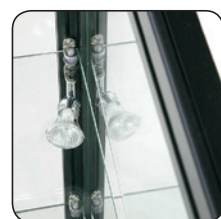

Max load
on each
shelf:
20 kg

🇬🇧 Exclusive glass cabinet in aluminum profiles (silver or black) and tempered glass with 2 pcs. 7 mm glass shelves. Fitted with 8 spots in the side and 4 wheels and adjustment screws on the legs. Sliding doors are lockable.

🇩🇪 Exklusiver Vitrine aus Aluminiumprofilen (silber oder schwarz) und gehärtetem Glas mit 2 Stück 7 mm Glasablagen. Ausgestattet mit 3 Leuchten in der Seite und 4 Rädern und Stellschrauben an den Beinen. Schiebetüren sind abschließbar.

🇩🇰 Eksklusivt vitrineskab produceret i alu-profiler (sølv eller sort) og hærdet glas med 2 stk. 7 mm glashylder. Monteret med 8 spot i siden og 4 hjul og stilleskruer på benene. Skydelågerne er med lås.