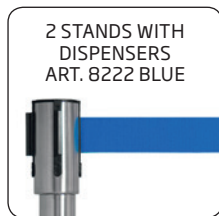

 Crowd control system in stainless steel - height 95 cm. With heavy base, diameter 35 cm. Several versions with belts in black, red or blue. Several accessories.

 Leitsystem aus Edelstahl - Höhe 95 cm, Mit schweren Fuss, Durchmesser 35 cm. Lieferbar mit Gurt in schwarz, rot oder blau und verschiedene Zubehör.

 Køleder i rustfrit stål - 95 cm høj. Med tung fod, Ø 35 cm. Fås med bånd i sort, rød eller blå. Forskellige muligheder for tilbehør - bl.a. beslag til væg eller A4 slide-in ramme til info.

Model	Art. no.	Total W x H x D	Colour	Size	Package size weight	
1030	8220	2 stands with dispenser	Silver / black	170 cm belt	2 pcs. 87 x 6 x 6 + 2 pcs. 37 x 37 x 4 + 2 pcs. 17 x 10 x 9 cm	22,0 kg
-	8221	-	Silver / red	-	2 pcs. 87 x 6 x 6 + 2 pcs. 37 x 37 x 4 + 2 pcs. 17 x 10 x 9 cm	22,0 kg
-	8222	-	Silver / blue	-	2 pcs. 87 x 6 x 6 + 2 pcs. 37 x 37 x 4 + 2 pcs. 17 x 10 x 9 cm	22,0 kg
	8223	Dispenser top for stand	Silver / sort	170 cm belt	17 x 10 x 9 cm	0,4 kg
	8224	-	Silver / red	-	17 x 10 x 9 cm	0,4 kg
	8225	-	Silver / blue	-	17 x 10 x 9 cm	0,4 kg
	8226	Dispenser top for wallmount.	Silver / sort	170 cm belt	13 x 12 x 9 cm	0,7 kg
	8227	-	Silver / red	-	13 x 12 x 9 cm	0,7 kg
	8228	-	Silver / blue	-	13 x 12 x 9 cm	0,7 kg
	8229	Wall fitting (without belt)	Black	2 x 9,5 cm	2 x 4 x 10 cm	0,1 kg
	8230	A4-frame with fitting	Silver	-	13 x 8 x 8 + 37 x 25 x 3 cm	1,4 kg