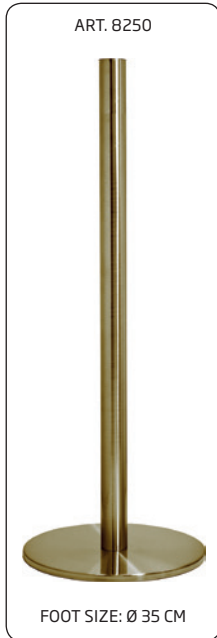

Crowd control system in steel, height 95 cm, steel in gold. With heavy base, diameter 35 cm. Choose between 3 rope colours. Wall fitting is optional.

Leitsystem aus Stahl, Höhe 95 cm. Gold mit schweren Fuss, Durchmesser 35 cm. Lieferbar mit Seil in 3 Farben und verschiedene Zubehör.

Køleder / afspærringssystem i stål, 95 cm høj i guld. Med tung fod, Ø 35 cm. Fås med kraftigt tov - vælg mellem 3 farver. Forskellige muligheder for tilbehør - bl.a. beslag til væg.

Model	Art. no.	Total W x H x D	Colour	Size	Package size weight
1024	8246	Set with 2 stands and rope	Gold / gold	150 cm	2 pcs. 87x6x6 + 2 pcs. 37x37x4 + 2 pcs. 13x11x10 + 30x30x4 cm 22,6 kg
-	8247	-	Gold / black	-	2 pcs. 87x6x6 + 2 pcs. 37x37x4 + 2 pcs. 13x11x10 + 30x30x4 cm 22,6 kg
-	8248	-	Gold / red	-	2 pcs. 87x6x6 + 2 pcs. 37x37x4 + 2 pcs. 13x11x10 + 30x30x4 cm 22,6 kg
	8253	Wall fitting for rope	Gold	4 x 4 x 3,5 cm	4 x 4 x 5 cm 0,2 kg
	8250	Stand, 1 pc. (without top)	Gold	35 x 95 cm	87 x 6 x 6 + 37 x 37 x 4 cm 10,6 kg
	8255	Cordfix top for rope mounting	Gold	Ø 10 x 8 cm	13 x 11 x 10 cm 0,3 kg
	8256	Rope (with hooks for fixing)	Gold / gold	150 cm	30 x 30 x 4 cm 0,8 kg
	8257	-	Gold / black	150 cm	30 x 30 x 4 cm 0,8 kg
	8258	-	Gold / red	150 cm	30 x 30 x 4 cm 0,8 kg