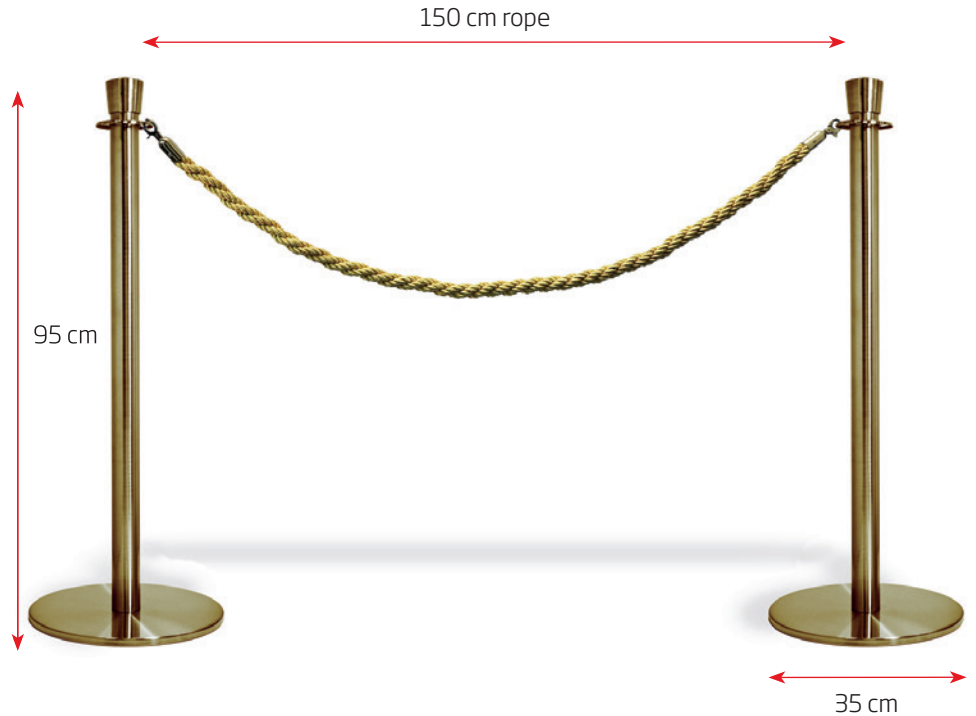

Crowd control system in steel, height 95 cm, steel in gold. With heavy base, diameter 35 cm. Choose between 3 rope colours. Wall fitting is optional.

Leitsystem aus Stahl, Höhe 95 cm. Gold mit schweren Fuss, Durchmesser 35 cm. Lieferbar mit Seil in 3 Farben und verschiedene Zubehör.

Køleder / afspærringssystem i stål, 95 cm høj i guld. Med tung fod, Ø 35 cm. Fås med kraftigt tov - vælg mellem 3 farver. Forskellige muligheder for tilbehør - bl.a. beslag til væg.

Model	Art. no.	Total W x H x D	Colour	Size	Package size weight
1024	8246	Set with 2 stands and rope	Gold / gold	150 cm	2 pcs. 87x6x6 + 2 pcs. 37x37x4 + 2 pcs. 13x11x10 + 30x30x4 cm 22,6 kg
-	8247	-	Gold / black	-	2 pcs. 87x6x6 + 2 pcs. 37x37x4 + 2 pcs. 13x11x10 + 30x30x4 cm 22,6 kg
-	8248	-	Gold / red	-	2 pcs. 87x6x6 + 2 pcs. 37x37x4 + 2 pcs. 13x11x10 + 30x30x4 cm 22,6 kg
	8253	Wall fitting for rope	Gold	4 x 4 x 3,5 cm	4 x 4 x 5 cm 0,2 kg
	8250	Stand, 1 pc. (without top)	Gold	35 x 95 cm	87 x 6 x 6 + 37 x 37 x 4 cm 10,6 kg
	8255	Cordfix top for rope mounting	Gold	Ø 10 x 8 cm	13 x 11 x 10 cm 0,3 kg
	8256	Rope (with hooks for fixing)	Gold / gold	150 cm	30 x 30 x 4 cm 0,8 kg
	8257	-	Gold / black	150 cm	30 x 30 x 4 cm 0,8 kg
	8258	-	Gold / red	150 cm	30 x 30 x 4 cm 0,8 kg