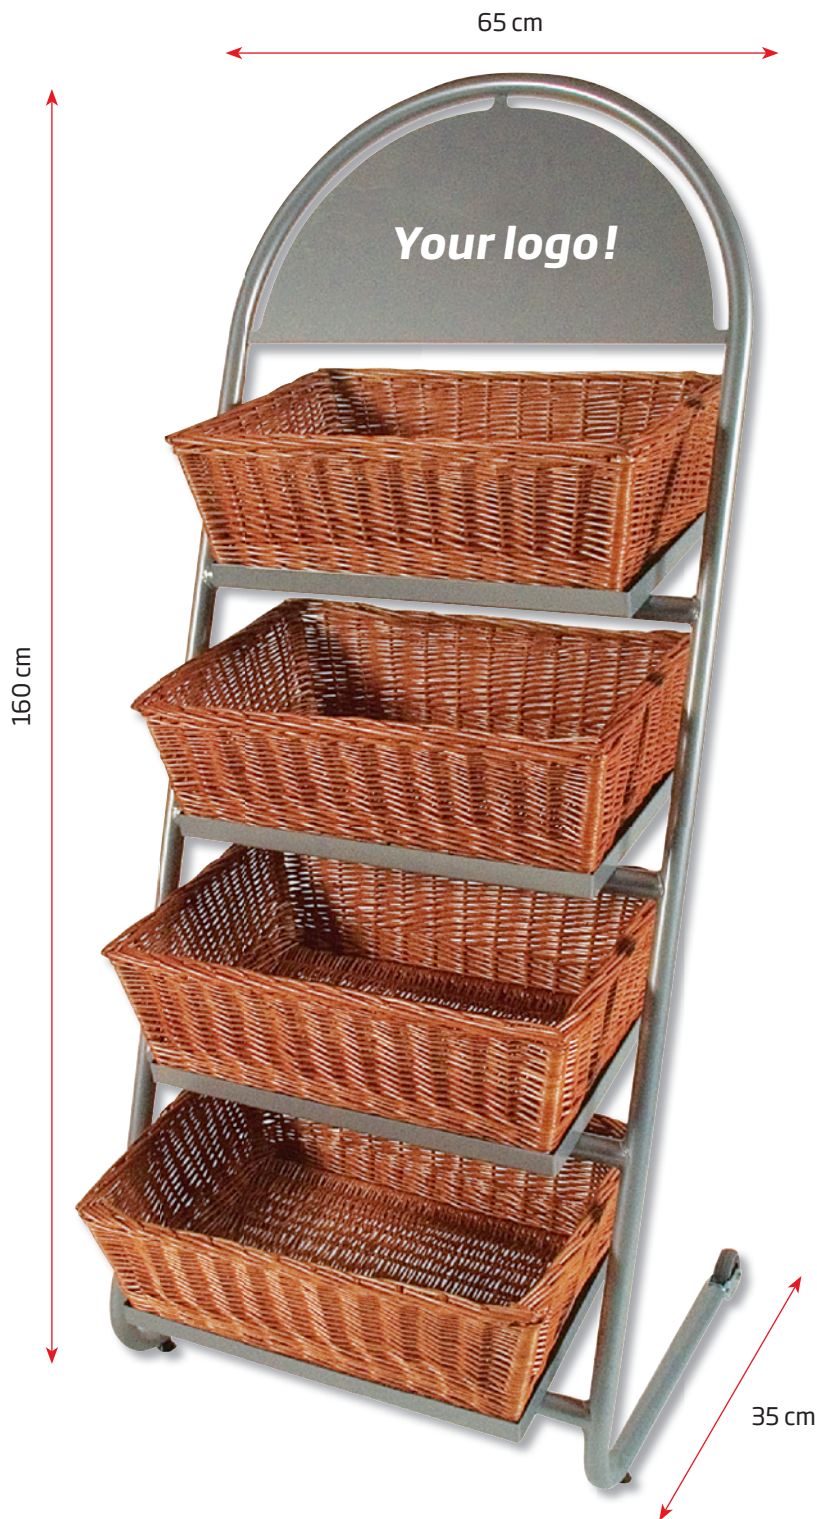

Produced in 32 mm steel tubes. Phosphated and polyester lacquered in RAL 9006 (silver). Delivered standard with 4 baskets and 2 pcs. 3" wheels. No tools needed for mounting.

Aus 32 mm phosphatiertem und polyesterlackiertem Stahlrohr (RAL 9006) produziert. Wird mit 4 runde oder quadratischen Körbe und 2 Stück 3" Räder geliefert. Wird ohne Werkzeug gesammelt.

Kvalitets display produceret i 32 mm stålør, fosfateret og polyesterlakeret i RAL 9006. Leveres med logoplate, 4 kurve og 2 stk. 3" hjul. Samles uden værktøj.

Model	Art. no.	Total W x H x D	Logo plate	Colour	Package size and weight	Pallet size and quantity
1002	8121	70 x 170 x 65 cm	61,0 x 30,5 cm	Alu/silver	70 x 170 x 65 cm 25 kg	80 x 170 x 220 cm 4 pcs.