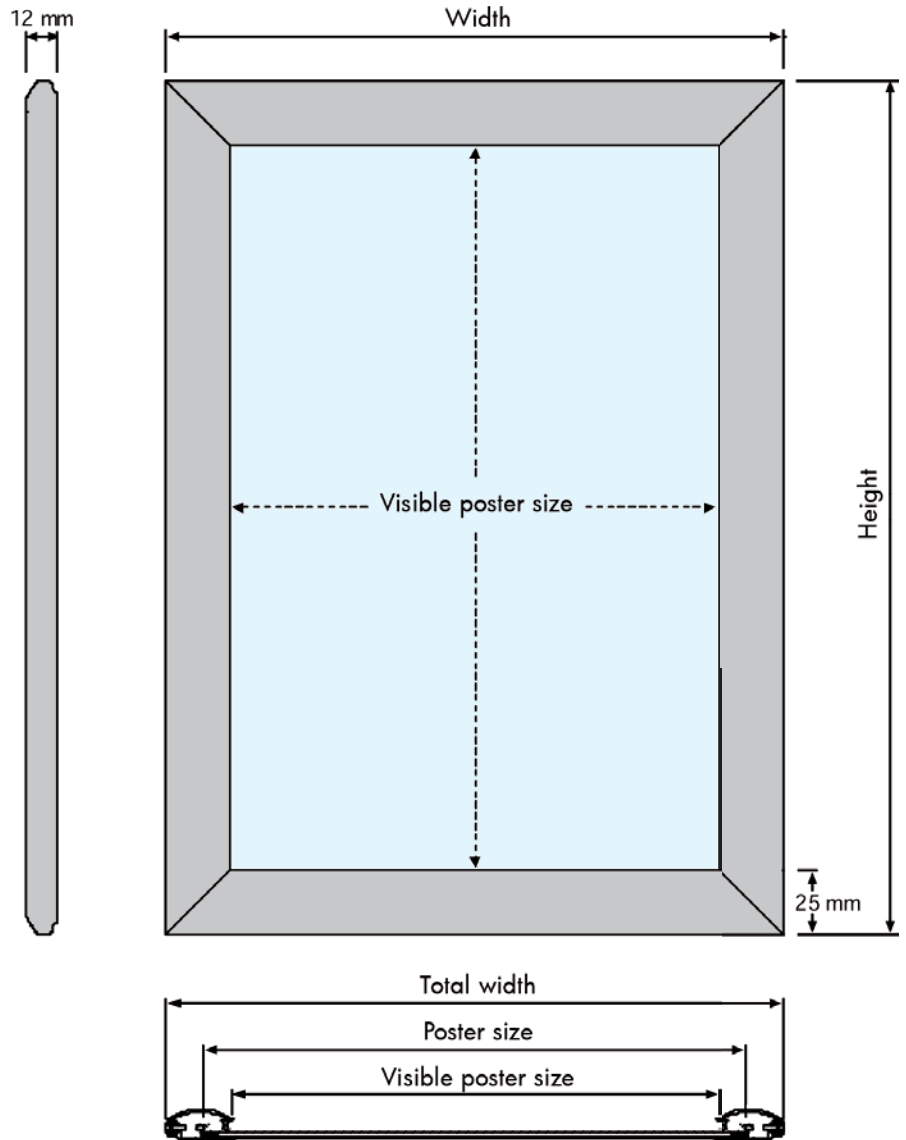

Silver anodized aluminum snap-frame, 25 mm, with corners cut in mitred. White PS backing. Supplied complete with anti-reflex APET front panel, screws and plugs.

Silbereloxiertem Aluminium Klapp-Rahmen, 25 mm, mit Ecken auf Gehrung mit PS Rückwand in weiss sowie mit entspiegelter APET Frontscheibe. Komplett mit Schrauben und Dübeln geliefert.

Søveloxeret alu klappamme, 25 mm, med hjørner i gering. Hvid PS bagplade samt APET antirefleks frontplade. Inklusiv skruer og plugs til montering.

<p><b>GB</b> Open all profiles. <b>DE</b> Alle Profile öffnen. <b>DK</b> Åben alle profilerne.</p>	<p><b>GB</b> Take-off the front panel. <b>DE</b> Frontscheibe abheben. <b>DK</b> Løft frontpladen op.</p>	<p><b>GB</b> Place the poster in. <b>DE</b> Poster einlegen. <b>DK</b> Læg plakaten i.</p>	<p><b>GB</b> Place the front panel and close the profiles. <b>DE</b> Frontscheibe einlegen und die Seitenprofile zuklappen. <b>DK</b> Læg frontpladen øverst og luk profilerne.</p>

Model	Art. no.	Poster size	- visible part	Colour	Total w x h	Package size and weight	Pallet size and quantity
963	47709	21 x 29,7 cm A4	19,2 x 27,9 cm	Alu	23,9 x 32,6 cm	27 x 37 x 8 cm 0,6 kg	80 x 120 x 220 cm 1000 pcs.
-	47279	29,7 x 42 cm A3	27,9 x 40,2 cm	-	32,6 x 44,9 cm	36 x 48 x 8 cm 0,8 kg	80 x 120 x 220 cm 620 pcs.
-	47299	42 x 59,4 cm A2	40,2 x 57,6 cm	-	44,9 x 62,3 cm	48 x 68 x 8 cm 1,0 kg	80 x 120 x 220 cm 330 pcs.
-	47429	50 x 70 cm	48,2 x 68,2 cm	-	52,9 x 72,9 cm	56 x 76 x 8 cm 1,3 kg	80 x 120 x 220 cm 320 pcs.
-	47309	59,4 x 84,1 cm A1	57,6 x 82,3 cm	-	62,3 x 87 cm	66 x 92 x 8 cm 2,5 kg	80 x 120 x 220 cm 205 pcs.
-	47539	70 x 100 cm	68,2 x 98,2 cm	-	72,9 x 102,9 cm	76 x 107 x 8 cm 2,8 kg	80 x 120 x 220 cm 165 pcs.