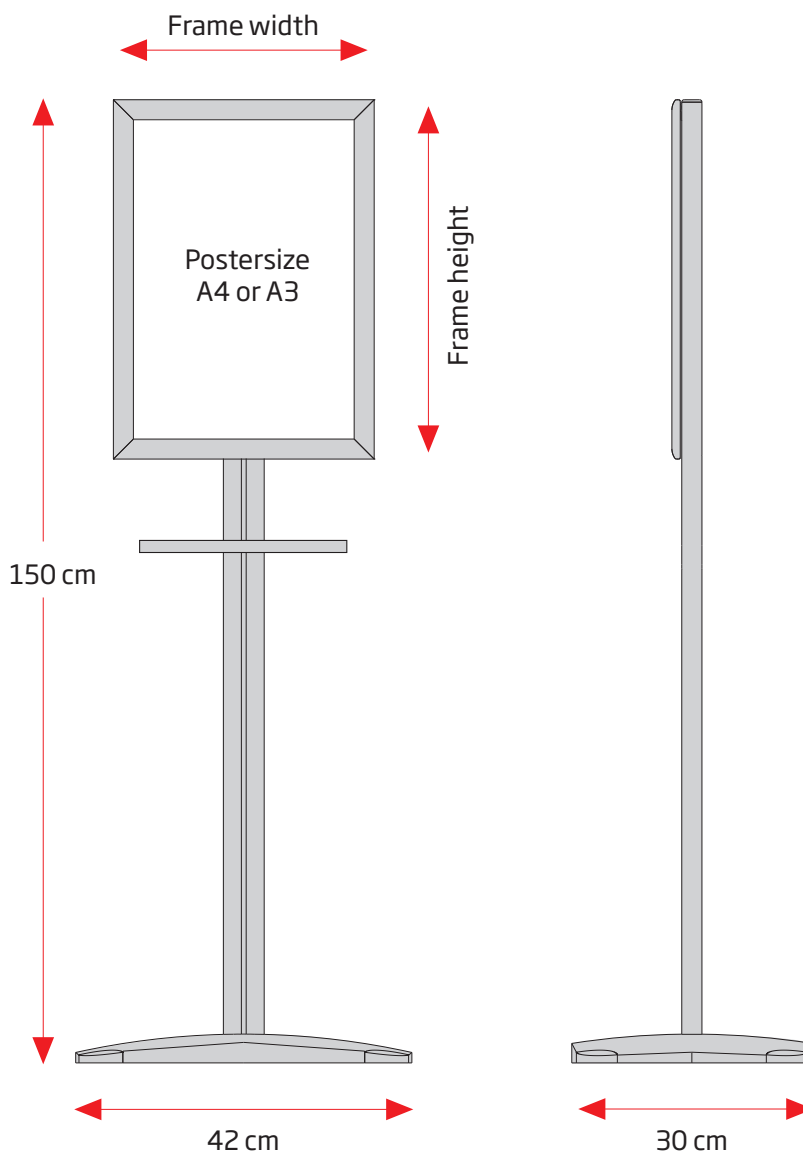

 Single sided info stand with 25 mm alu snap-frame for A4 or A3 poster and a round MDF shelf Ø 25 cm for fx hand sanitiser. For indoor use.

 Einseitiger Infoständer mit 25 mm Alu Klapprahmen für A4 oder A3 Poster und MDF Ablage Ø 25 cm für zum Beispiel Hand Alkohol. Für den Innenbereich.

 Enkeltsidet infostander med 25 mm alu klappamme til A4 eller A3 plakat og rund hylde i MDF Ø 25 cm til f.eks. håndsprit. Til indendørs brug.

FOR INDOOR USE!

Model	Article	Poster size	Colour	Total W x H	Base	Weight	Pallet size and quantity
946	1917	21 x 29,7 cm A4	Alu/silver	47 x 150 x 31 cm	42 x 30 cm	8,3 kg	80 x 160 x 220 cm 50 pcs.
946	1918	29,7 x 42 cm A3	Alu/silver	47 x 150 x 31 cm	42 x 30 cm	8,5 kg	80 x 160 x 220 cm 50 pcs.